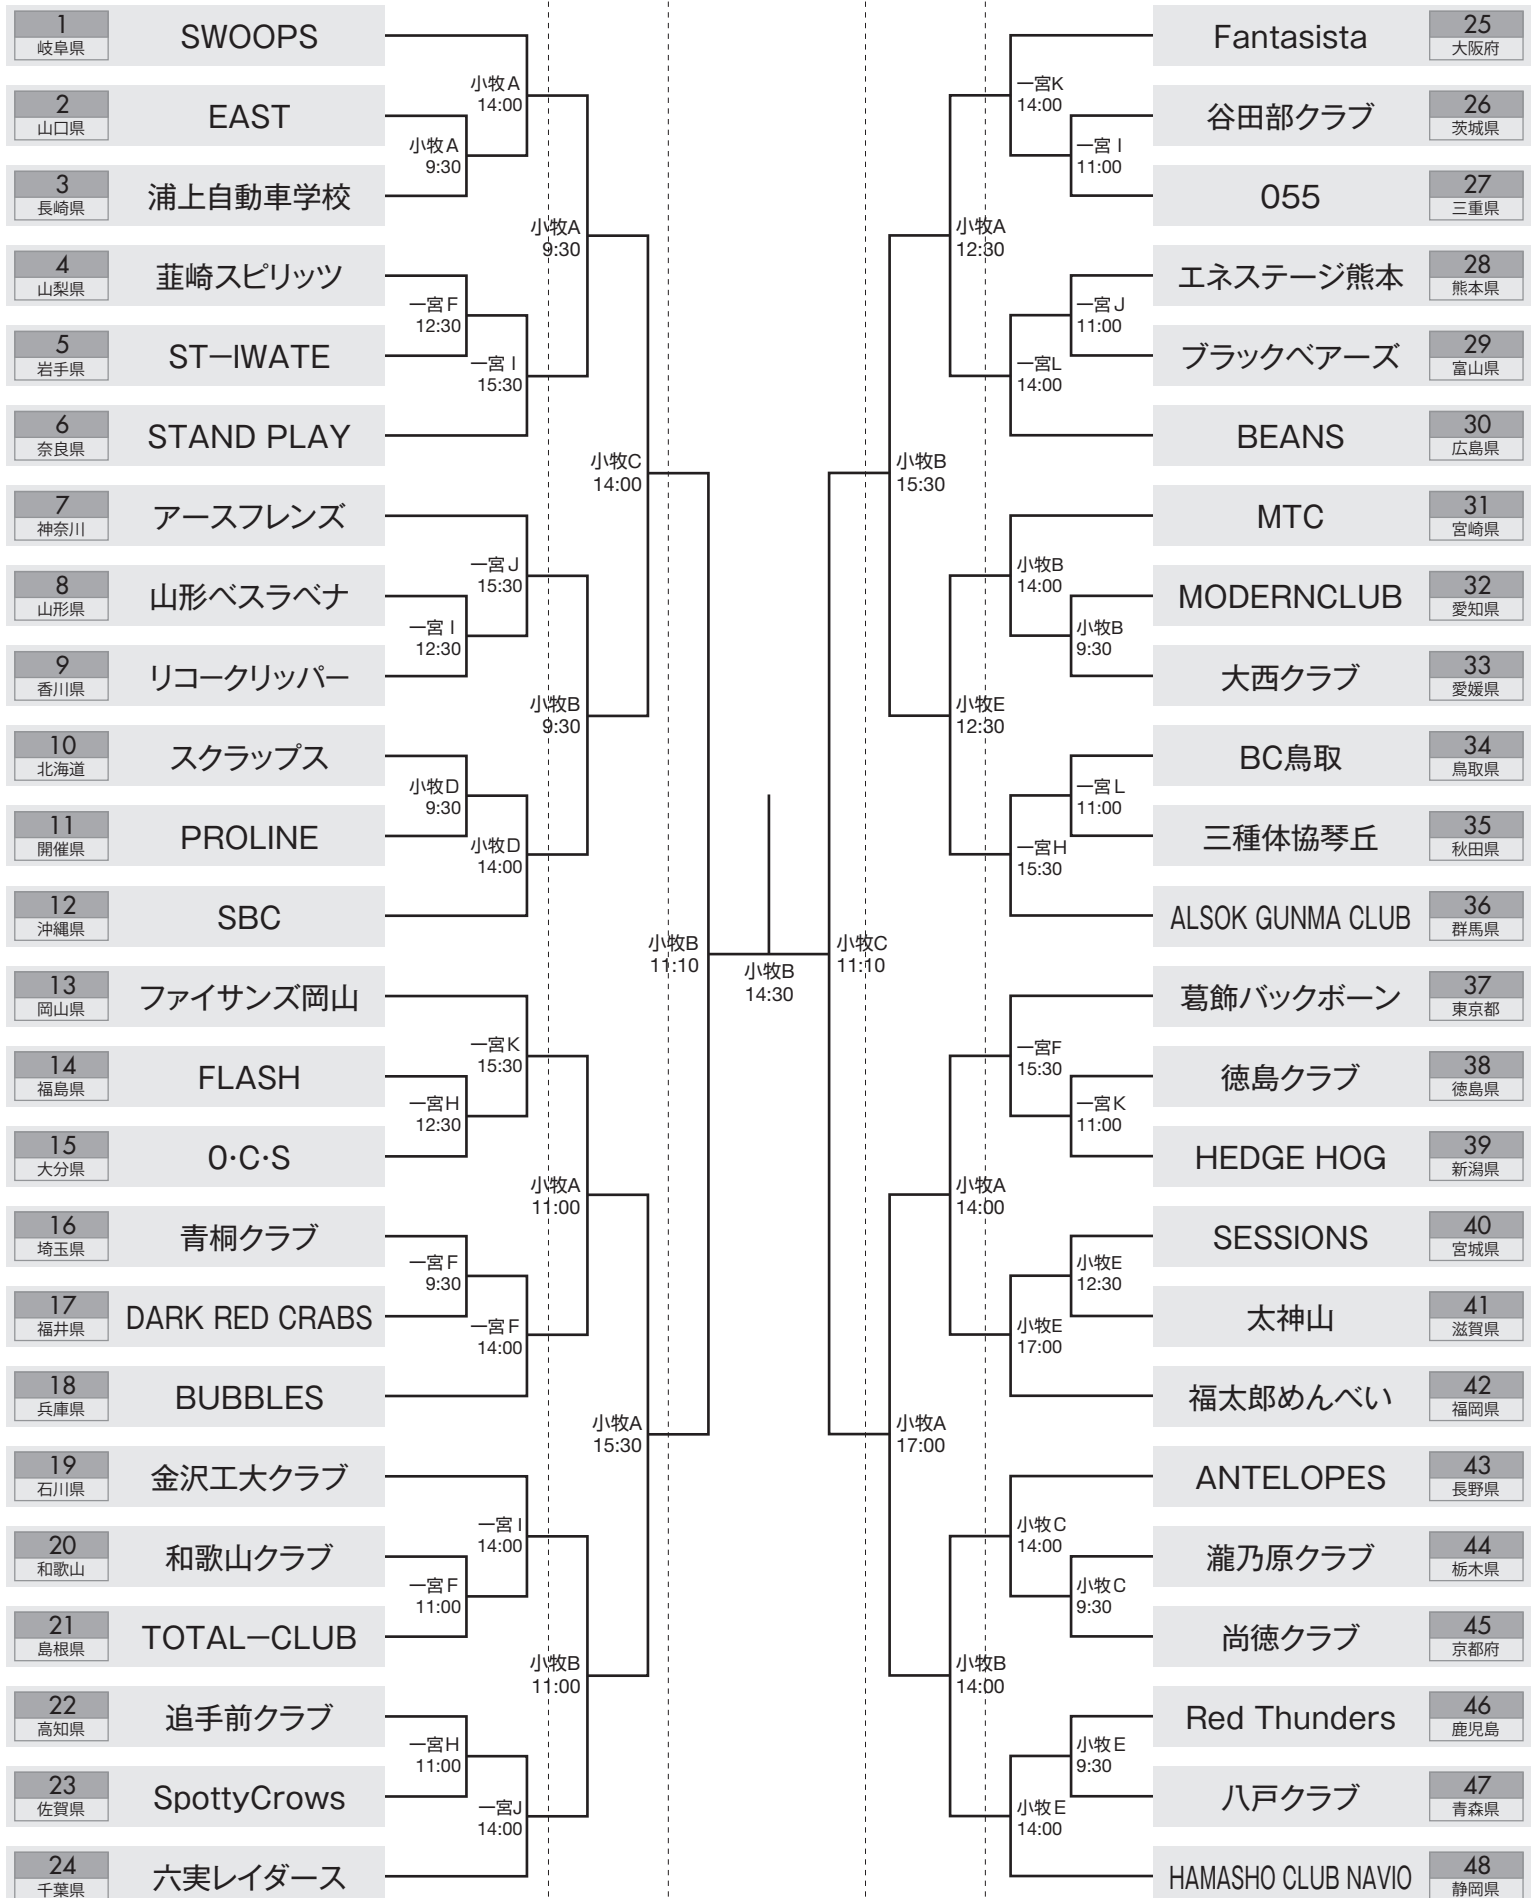

ALL CLUB 2014

THE 40TH ALL CLUB BASKETBALL CHAMPIONSHIP IN AICHI KOMAKI / ICHINOMIYA

男子
組み合わせ

1回戦・2回戦
21日
(金祝)

3回戦・準々決勝
22日
(土)

準決勝・決勝
23日
(日)

3回戦・準々決勝
22日
(土)

1回戦・2回戦
21日
(金祝)

A,B,C,D,E: パークアリーナ小牧
F,G,H,I,J,K,L: 一宮市総合体育館

ALL CLUB 2014

THE 40TH ALL CLUB BASKETBALL CHAMPIONSHIP IN AICHI KOMAKI / ICHINOMIYA

女子
組み合わせ

1回戦・2回戦
21日
(金祝)

3回戦・準々決勝
22日
(土)

準決勝・決勝
23日
(日)

3回戦・準々決勝
22日
(土)

1回戦・2回戦
21日
(金祝)

A,B,C,D,E : パークアリーナ小牧
F,G,H,I,J,K,L : 一宮市総合体育館