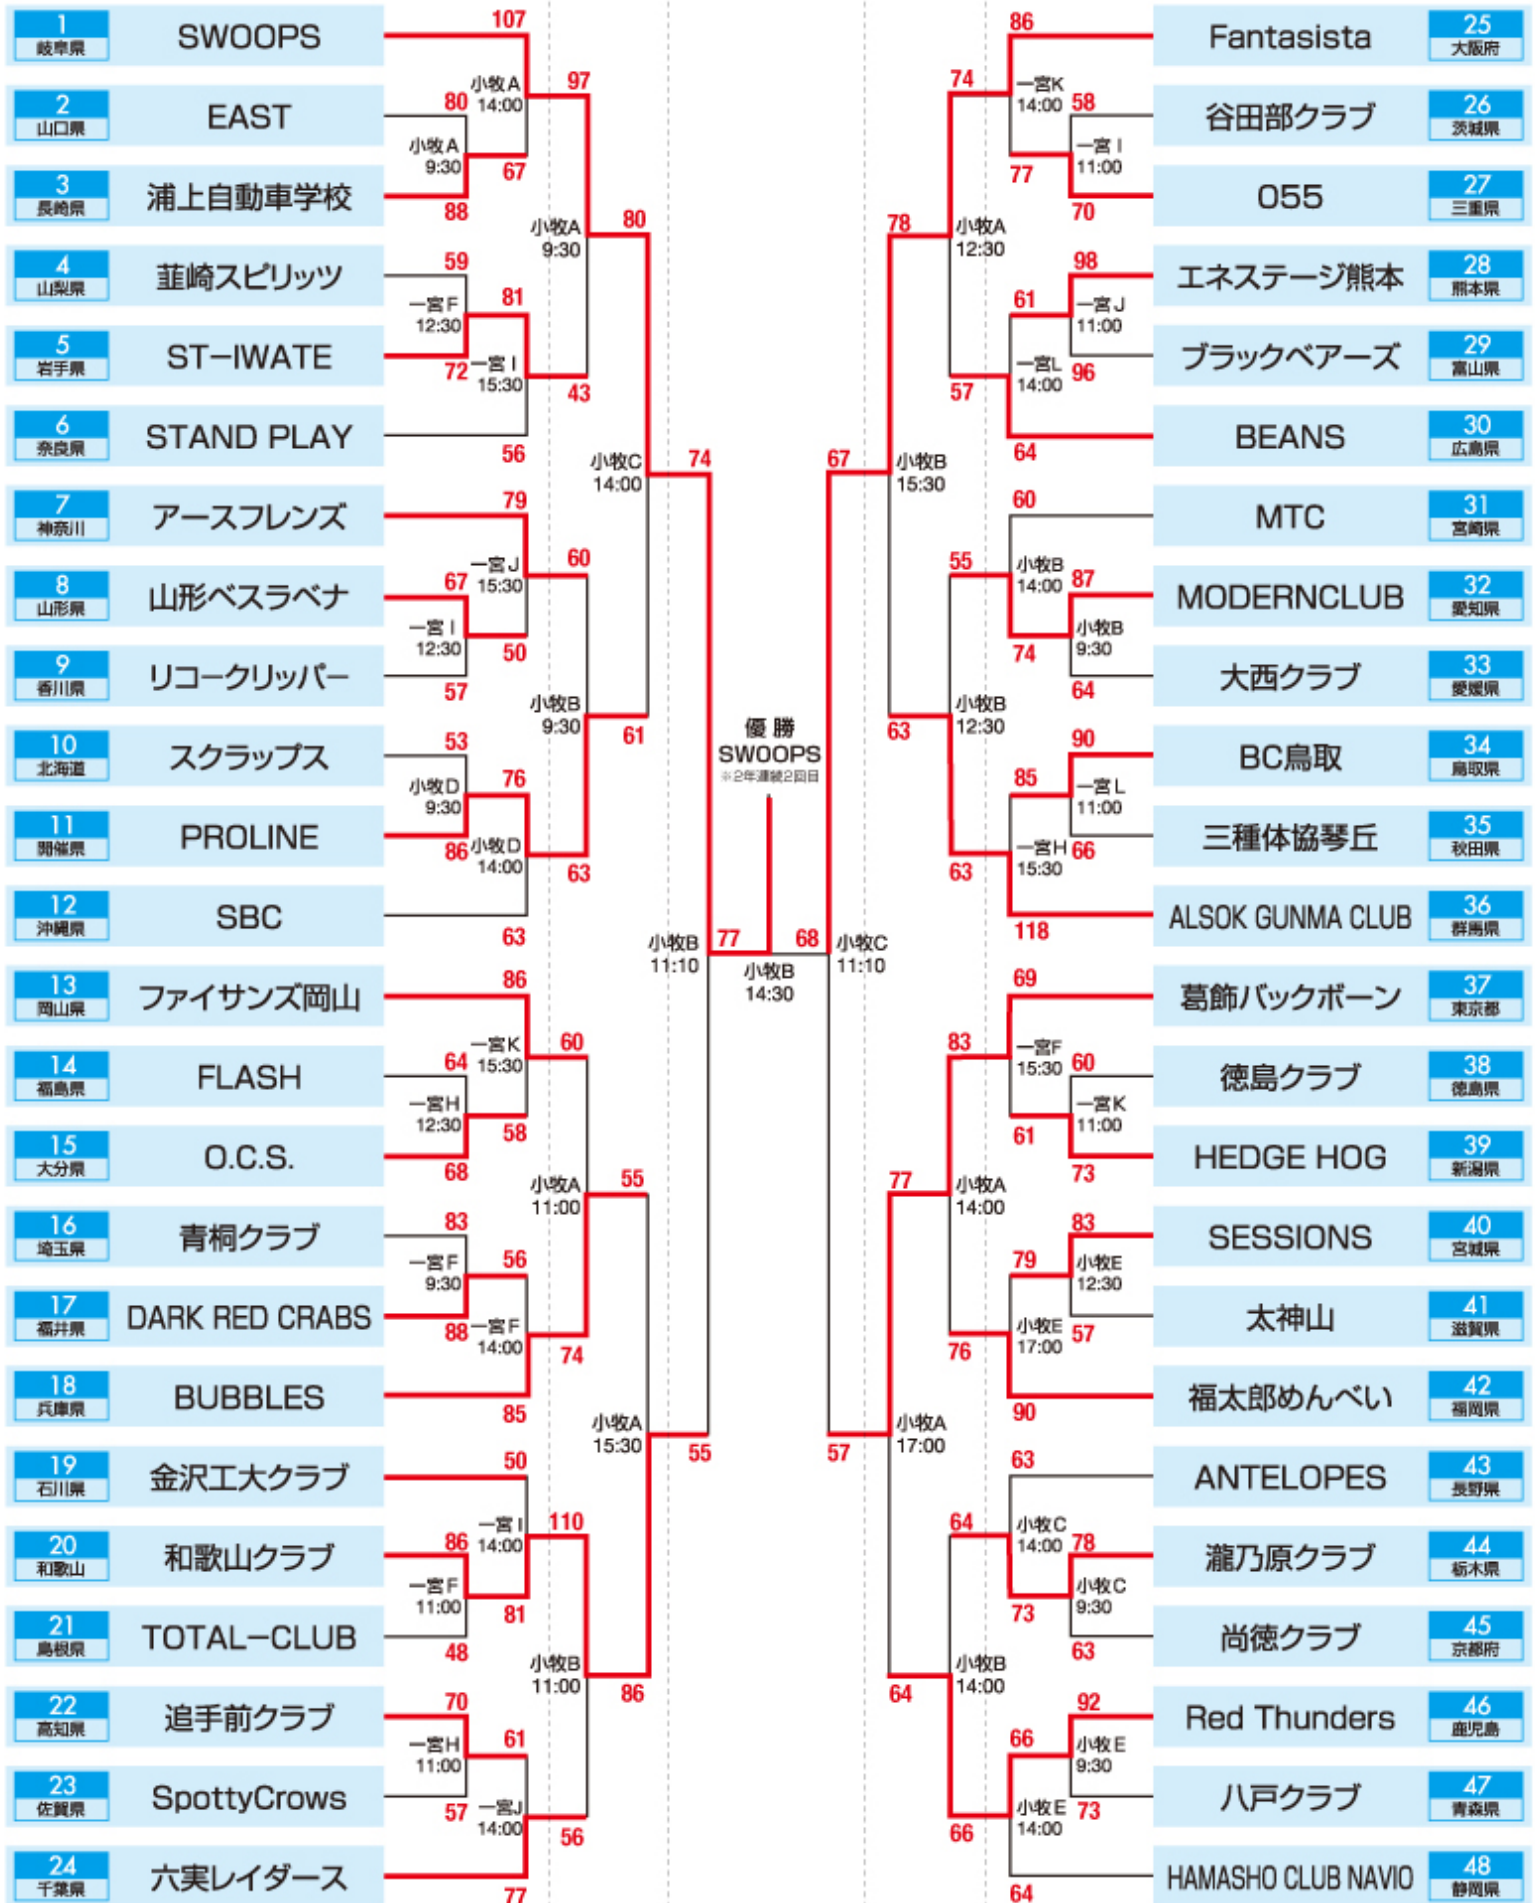

ALL CLUB 2014

THE 40TH ALL CLUB BASKETBALL CHAMPIONSHIP IN AICHI KOMAKI / ICHINOMIYA

男子
組み合わせ

1回戦-2回戦 21日 (金) 3回戦-準々決勝 22日 (土) 準決勝-決勝 23日 (日) 3回戦-準々決勝 22日 (土) 1回戦-2回戦 21日 (金)

A,B,C,D,E: パークアリーナ小牧
F,G,H,I,J,K,L: 一宮市総合体育館

ALL CLUB 2014

THE 40TH ALL CLUB BASKETBALL CHAMPIONSHIP IN AICHI KOMAKI / ICHINOMIYA

女子
組み合わせ

1回戦-2回戦 21日 (金) 3回戦-準々決勝 22日 (土) 準決勝-決勝 23日 (日) 3回戦-準々決勝 22日 (土) 1回戦-2回戦 21日 (金)

A,B,C,D,E : パークアリーナ小牧
F,G,H,I,J,K,L : 一宮市総合体育館