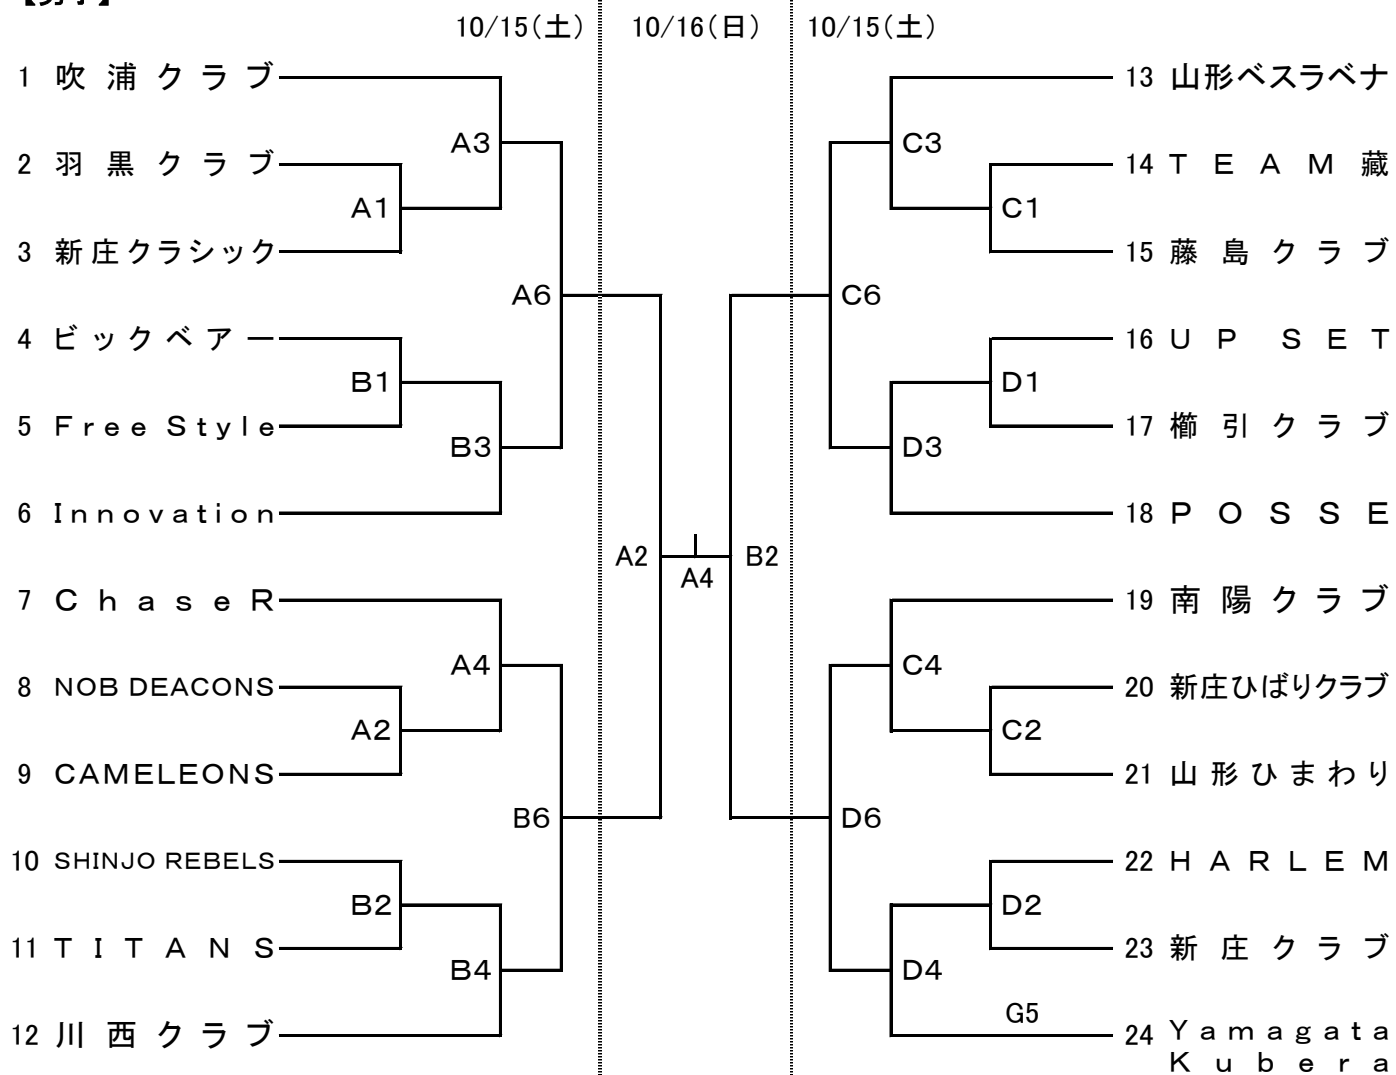

平成28年度山形県クラブバスケットボール選手権大会

兼 東北選手権大会山形県予選会 組み合わせ

平成28年10月15日(土)、16日(日)

A・B 東根第二市民体育館(旧東根工業高校体育館)

C・D 東根市民体育館

【男子】

【女子】

試合時間:①9:00~10:30 ②10:30~12:00 ③12:00~13:30 ④13:30~15:00 ⑤15:00~16:30 ⑥16:30~18:00