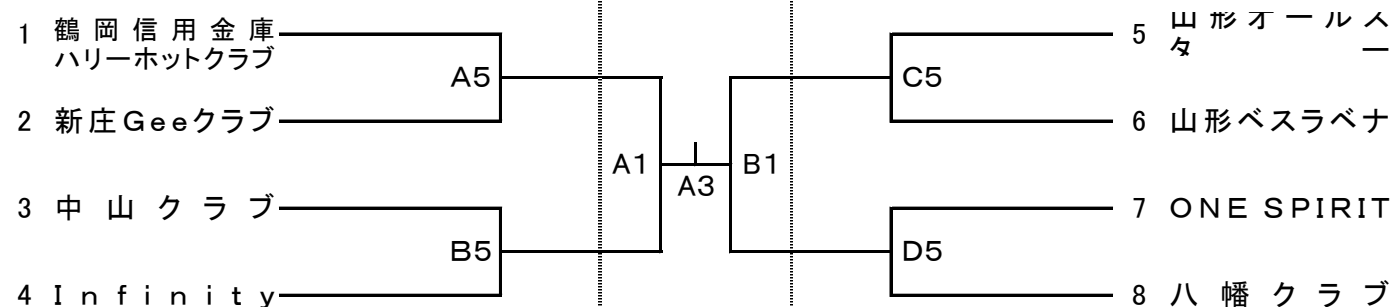

平成28年度山形県クラブバスケットボール選手権大会

兼 東北選手権大会山形県予選会 組み合わせ

平成28年10月15日(土)、16日(日)

A・B 東根第二市民体育館(旧東根工業高校体育館)

C・D 東根市民体育館

【男子】

【女子】

試合時間:①9:00~10:30 ②10:30~12:00 ③12:00~13:30 ④13:30~15:00 ⑤15:00~16:30 ⑥16:30~18:00