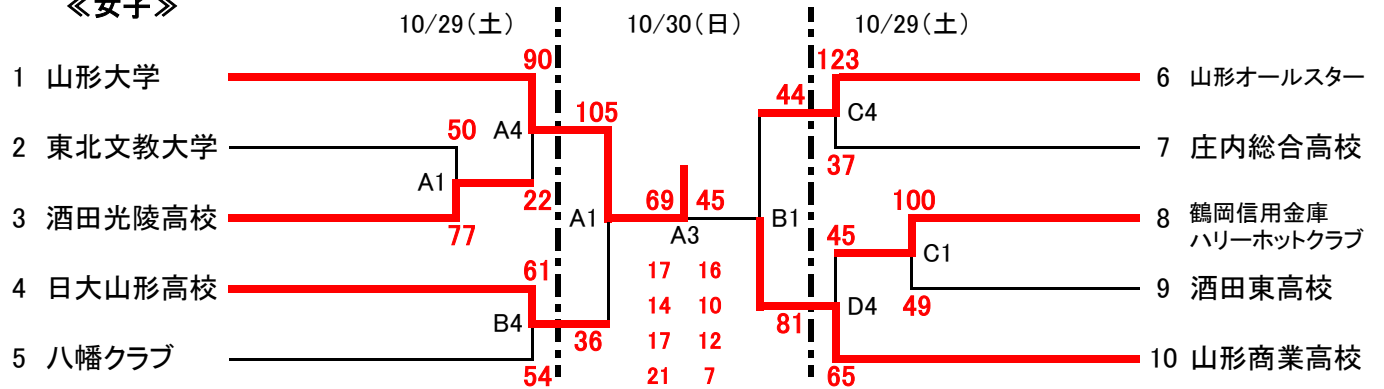

平成28年度 山形県男女総合バスケットボール選手権大会
兼第71回東北男女総合バスケットボール選手権大会 組合せ

《男子》

《女子》

【会場およびコート】

国体記念体育館: A・B・C・D | 酒田西高校体育館: E・F | 酒田東高校体育館: G・H

【試合時間】

	第1試合	第2試合	第3試合	第4試合	第5試合
開始時間	9:00	10:30	12:00	13:30	15:00