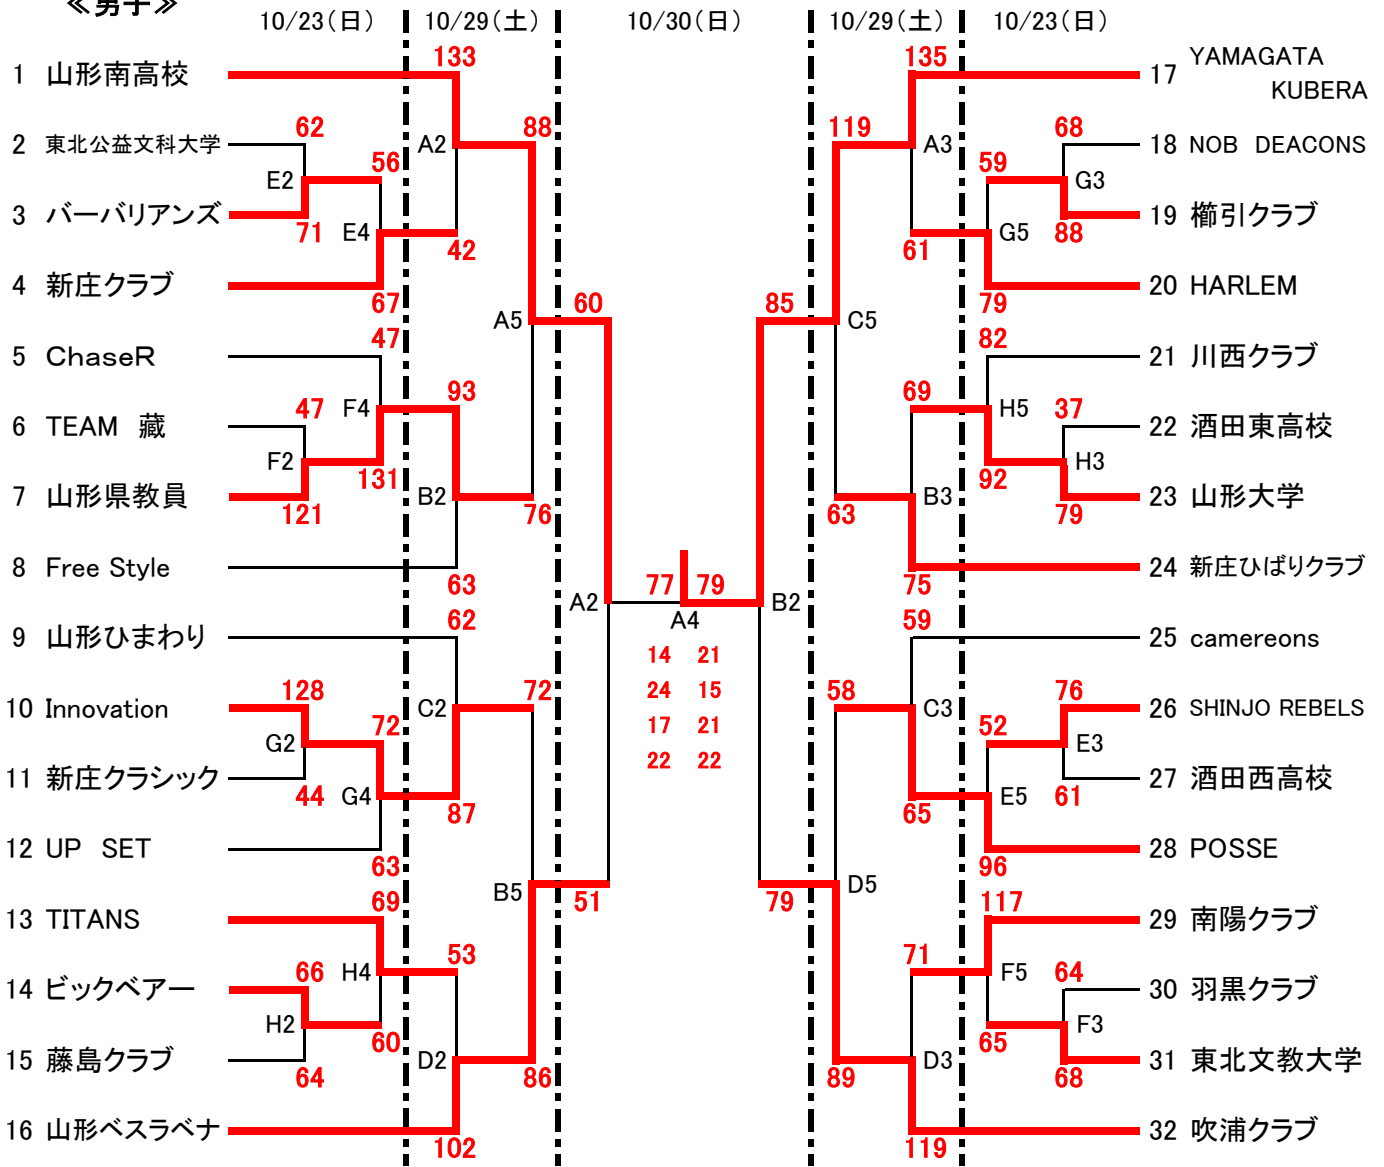

平成28年度 山形県男女総合バスケットボール選手権大会
兼第71回東北男女総合バスケットボール選手権大会 組合せ

《男子》

《女子》

【会場およびコート】

国体記念体育館: A・B・C・D | 酒田西高校体育館: E・F | 酒田東高校体育館: G・H

【試合時間】

	第1試合	第2試合	第3試合	第4試合	第5試合
開始時間	9:00	10:30	12:00	13:30	15:00