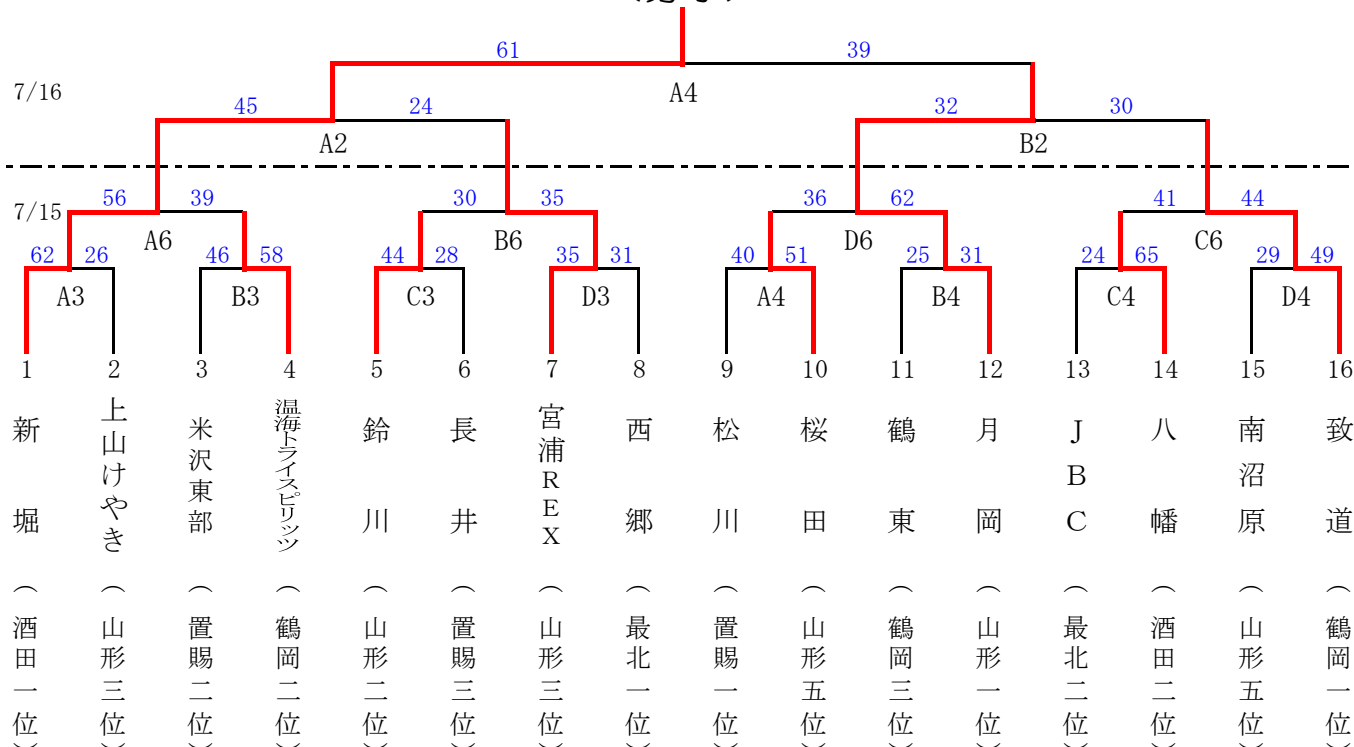

第30回 東北電力旗東北ミニバスケットボール大会 山形県予選会 組み合わせ表

期 日 平成29年 7月15日(土)・16日(日)
会 場 酒田市国体記念体育館 (A・B・C・D)

＜男子＞

＜女子＞