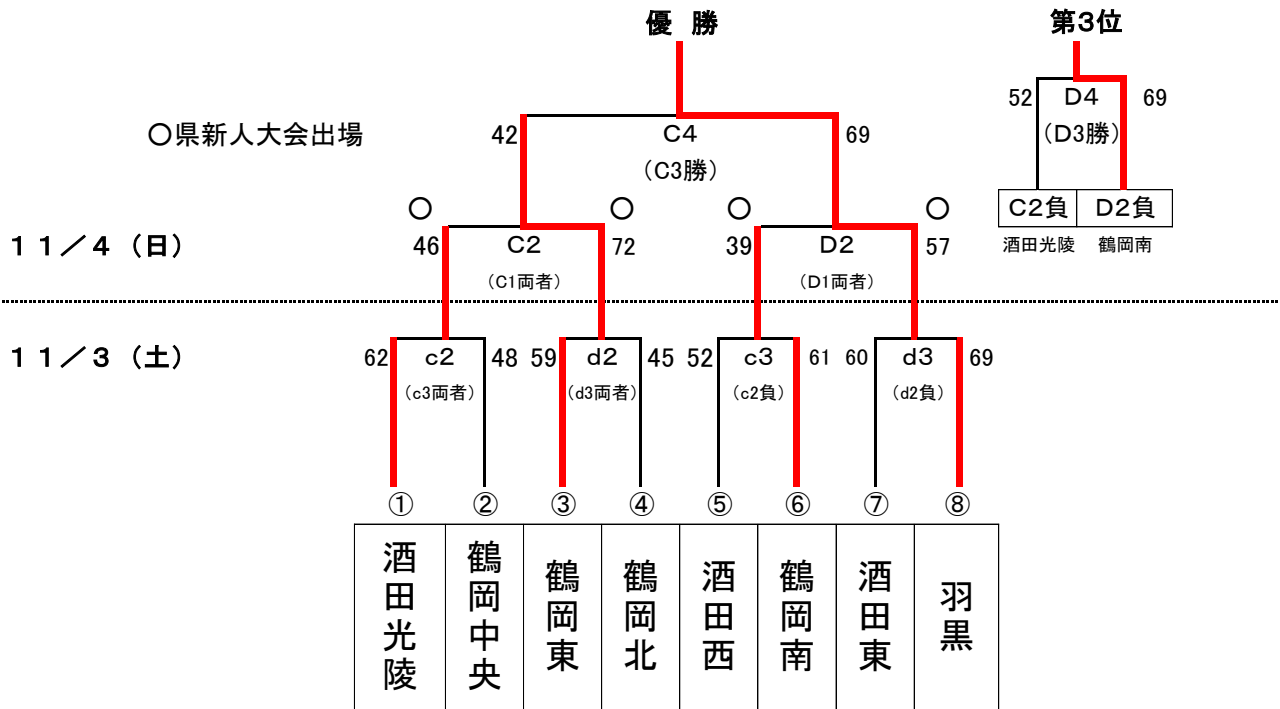

H30年度(2018年度) 庄内地区新人大会 結果

—バスケットボール競技—

2018. 11. 3(土)・11. 4(日)

a・b・A・Bコート: 酒田西高校体育館

c・d・C・Dコート: 鶴岡中央高校体育館

<男子>

11/4 (日)

試合時間	第1試合	第2試合	第3試合	第4試合
	9:00~	10:30~	12:00~	13:30~

H30年度(2018年度) 庄内地区新人大会 結果

ーバスケットボール競技ー

2018. 11. 3(土)・11. 4(日)

a・b・A・Bコート:酒田西高校体育館

c・d・C・Dコート:鶴岡中央高校体育館

<女子>

11/4(日)

試合 時間	第1試合 9:00~	第2試合 10:30~	第3試合 12:00~	第4試合 13:30~
----------	---------------	----------------	----------------	----------------