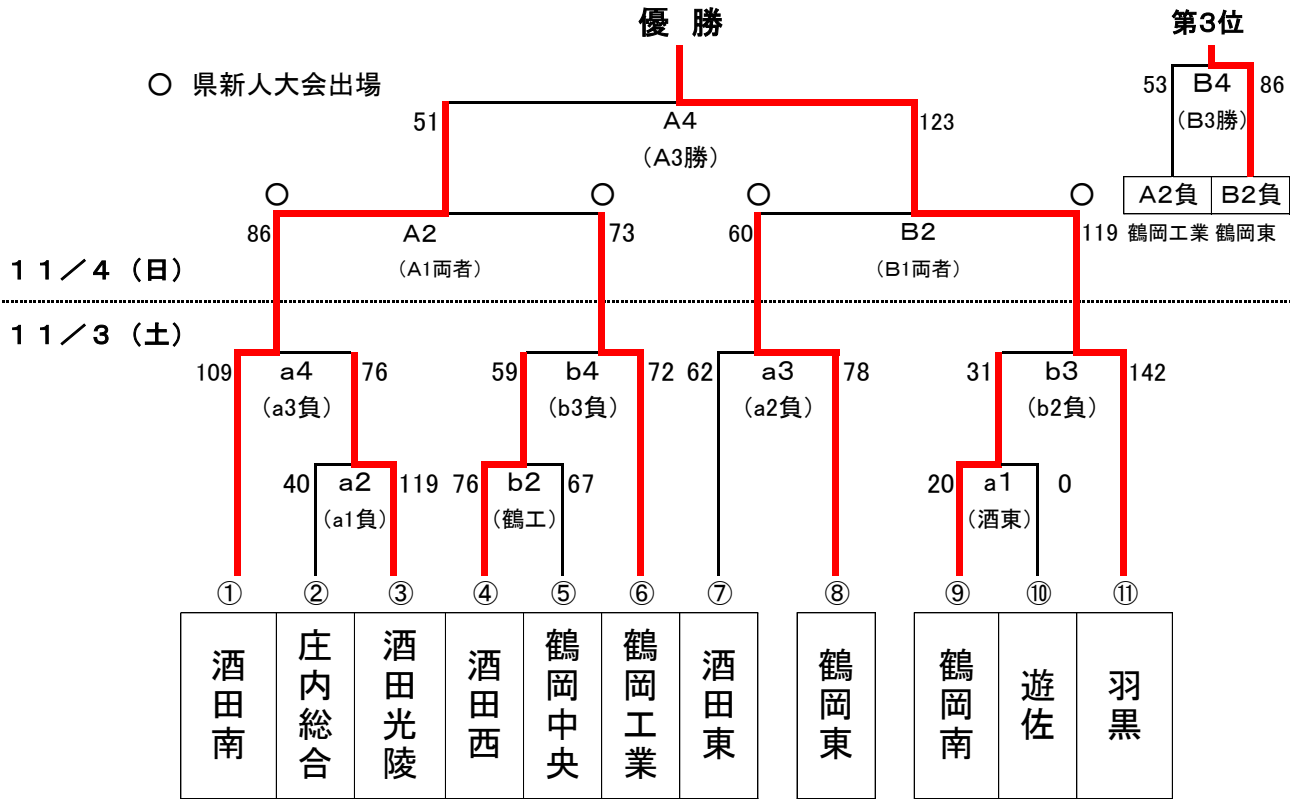

H30年度(2018年度) 庄内地区新人大会 結果

—バスケットボール競技—

2018. 11. 3(土)・11. 4(日)

a・b・A・Bコート: 酒田西高校体育館

c・d・C・Dコート: 鶴岡中央高校体育館

<男子>

11/4 (日)

試合時間	第1試合	第2試合	第3試合	第4試合
	9:00~	10:30~	12:00~	13:30~

H30年度(2018年度) 庄内地区新人大会 結果

ーバスケットボール競技ー

2018. 11. 3(土)・11. 4(日)

a・b・A・Bコート:酒田西高校体育館

c・d・C・Dコート:鶴岡中央高校体育館

<女子>

11/4(日)

試合 時間	第1試合 9:00~	第2試合 10:30~	第3試合 12:00~	第4試合 13:30~
----------	---------------	----------------	----------------	----------------