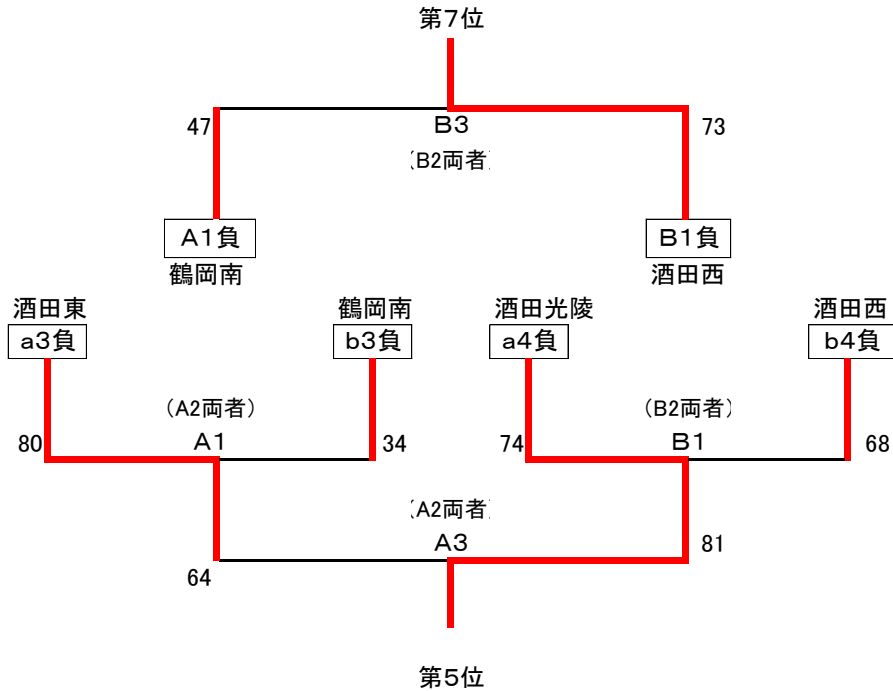

H30年度(2018年度) 庄内地区新人大会 結果

—バスケットボール競技—

2018. 11. 3(土)・11. 4(日)

a・b・A・Bコート: 酒田西高校体育館

c・d・C・Dコート: 鶴岡中央高校体育館

<男子>

11/4 (日)

試合時間	第1試合	第2試合	第3試合	第4試合
	9:00~	10:30~	12:00~	13:30~

H30年度(2018年度) 庄内地区新人大会 結果

ーバスケットボール競技ー

2018. 11. 3(土)・11. 4(日)

a・b・A・Bコート:酒田西高校体育館

c・d・C・Dコート:鶴岡中央高校体育館

<女子>

11/4(日)

試合 時間	第1試合 9:00~	第2試合 10:30~	第3試合 12:00~	第4試合 13:30~
----------	---------------	----------------	----------------	----------------