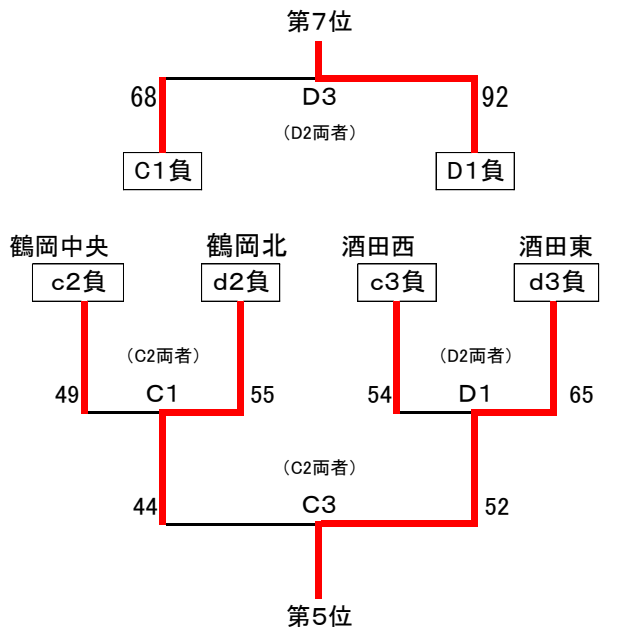

H30年度(2018年度) 庄内地区新人大会 結果

—バスケットボール競技—

2018. 11. 3(土)・11. 4(日)

a・b・A・Bコート: 酒田西高校体育館

c・d・C・Dコート: 鶴岡中央高校体育館

<男子>

11/4 (日)

試合時間	第1試合	第2試合	第3試合	第4試合
	9:00~	10:30~	12:00~	13:30~

H30年度(2018年度) 庄内地区新人大会 結果

ーバスケットボール競技ー

2018. 11. 3(土)・11. 4(日)

a・b・A・Bコート:酒田西高校体育館

c・d・C・Dコート:鶴岡中央高校体育館

<女子>

11/4(日)

試合 時間	第1試合 9:00~	第2試合 10:30~	第3試合 12:00~	第4試合 13:30~
----------	---------------	----------------	----------------	----------------