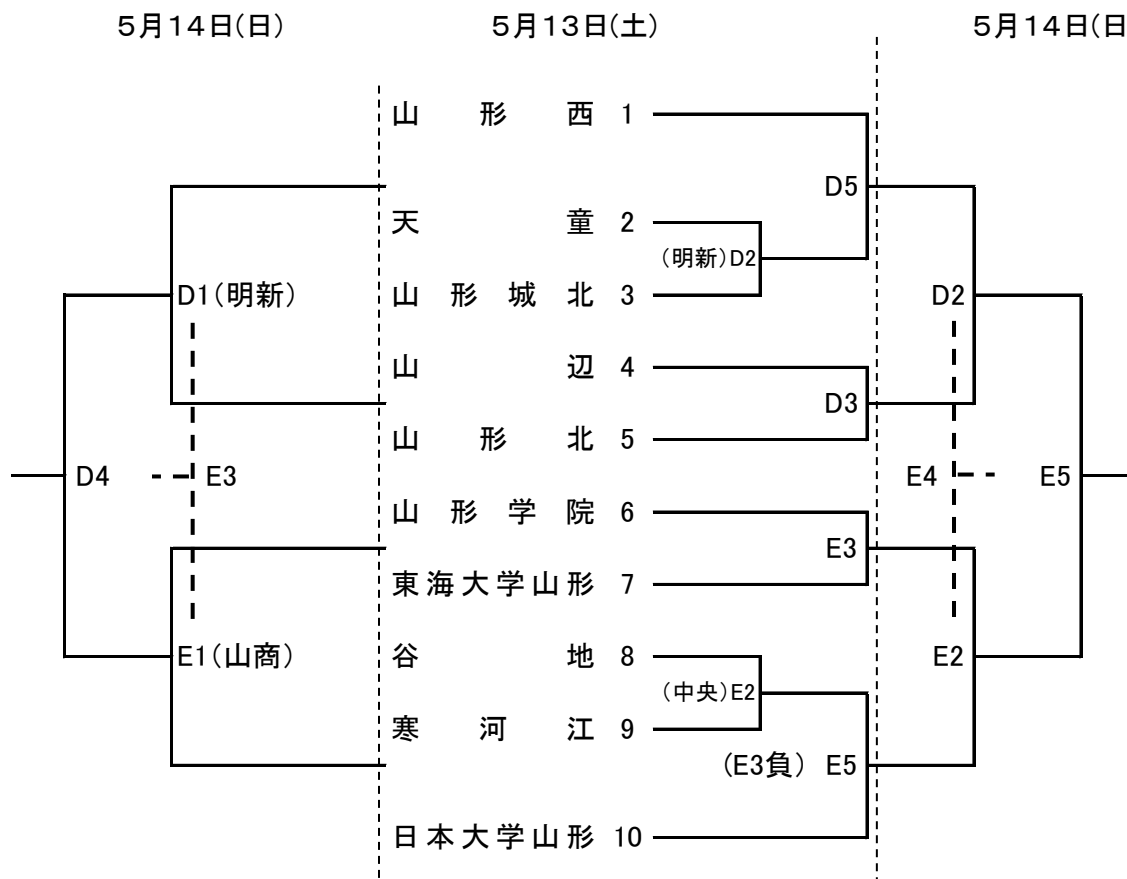

<女子>

上位戦

5月13日(土)

山形中央 — 上山明新館
D4

5月14日(日)

上山明新館 — 山形市立商業
D3
山形市立商業 — 山形中央
D5

第1試合	第2試合	第3試合	第4試合	第5試合	第6試合
9:00	10:30	12:00	13:30	15:00	16:30