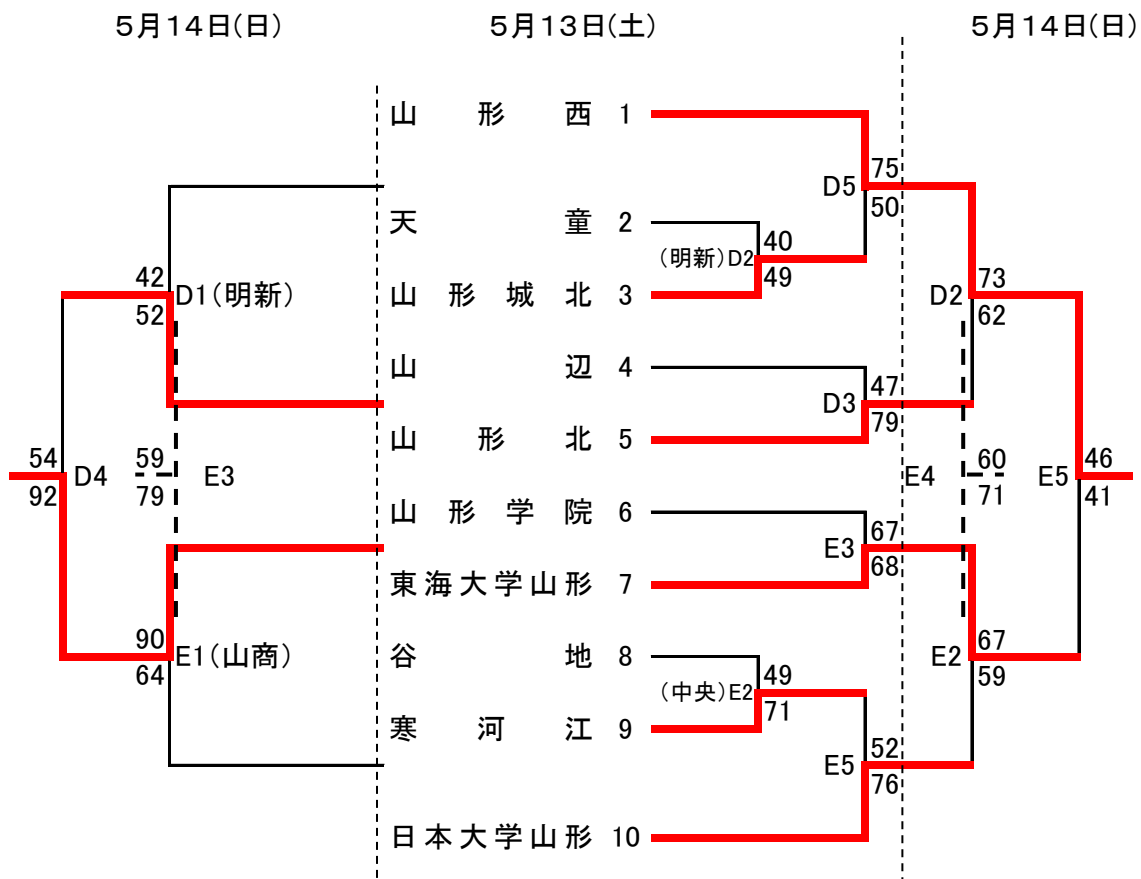

<女子>

上位戦

5月13日(土)

山形中央 — 上山明新館  
52 — 66

5月14日(日)

上山明新館 — 山形市立商業  
38 — 57  
山形市立商業 — 山形中央  
72 — 54

第1試合	第2試合	第3試合	第4試合	第5試合	第6試合
9:00	10:30	12:00	13:30	15:00	16:30

※T. Oは、上記の割り当て以外は、敗者チームが行うこと。