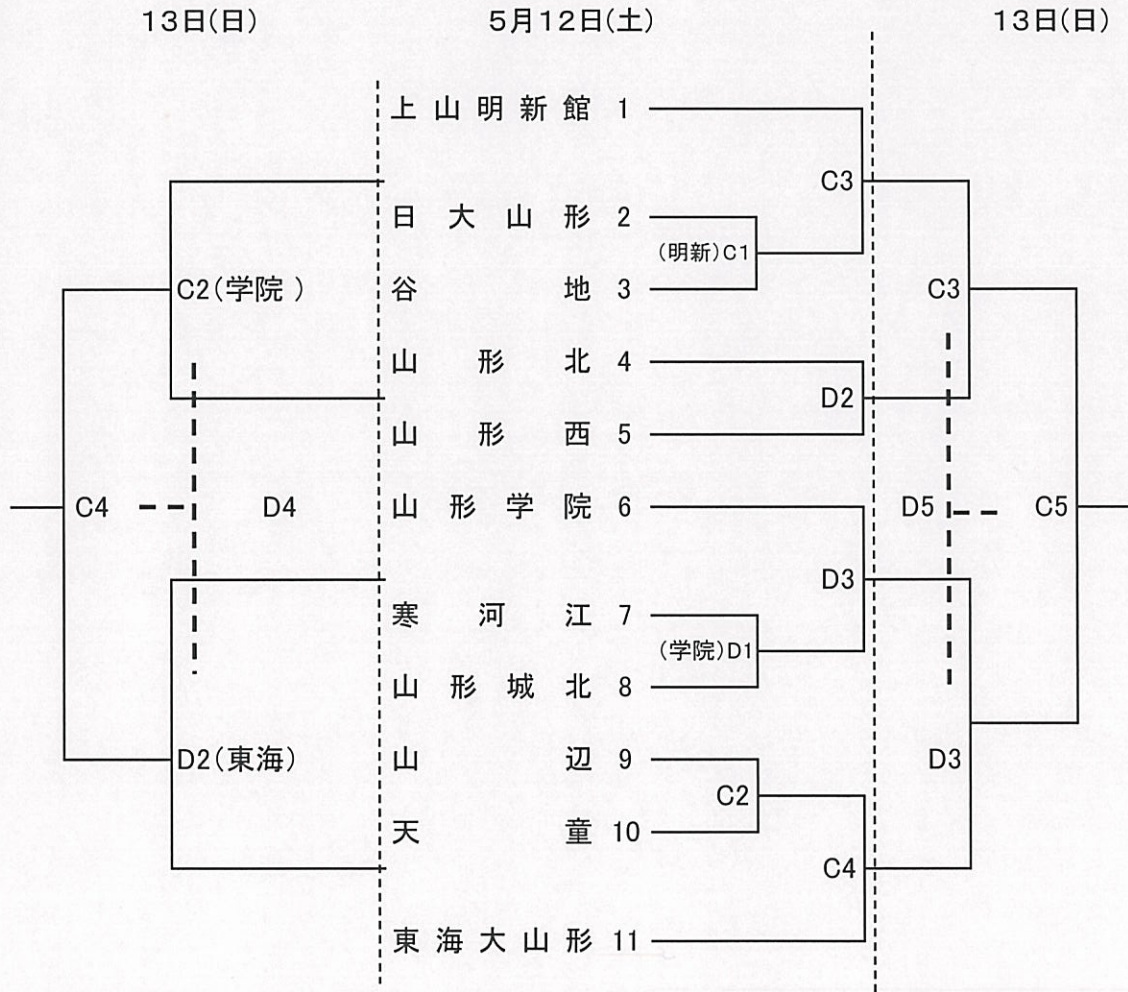

<女子>

上位戦

5月12日(土)

山形市立商業 — 山形中央
D4

第1試合	第2試合	第3試合	第4試合	第5試合	第6試合
9:00	10:30	12:00	13:30	15:00	16:30

※T. Oは、上記の割り当て以外は、敗者チームが行うこと。