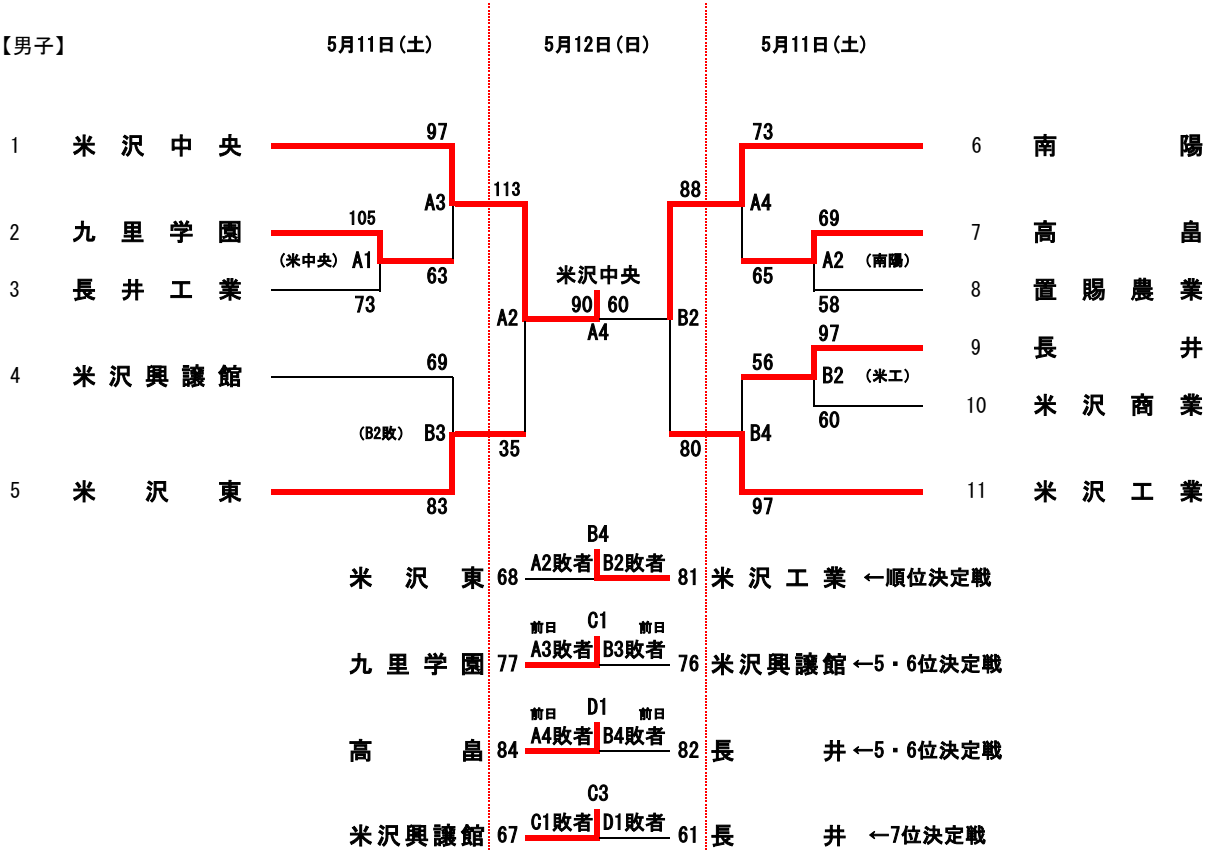

2013年度置賜地区高等学校春季総体バスケットボール競技組合せ

平成25年5月11日(土)～5月12日(日)

米沢工業高校体育館(A・B)、九里学園高校体育館(C・D)

【男子】

【女子】

	第1試合	第2試合	第3試合	第4試合	第5試合	第6試合
開始時刻	9:00	10:30	12:00	13:30	15:00	16:30