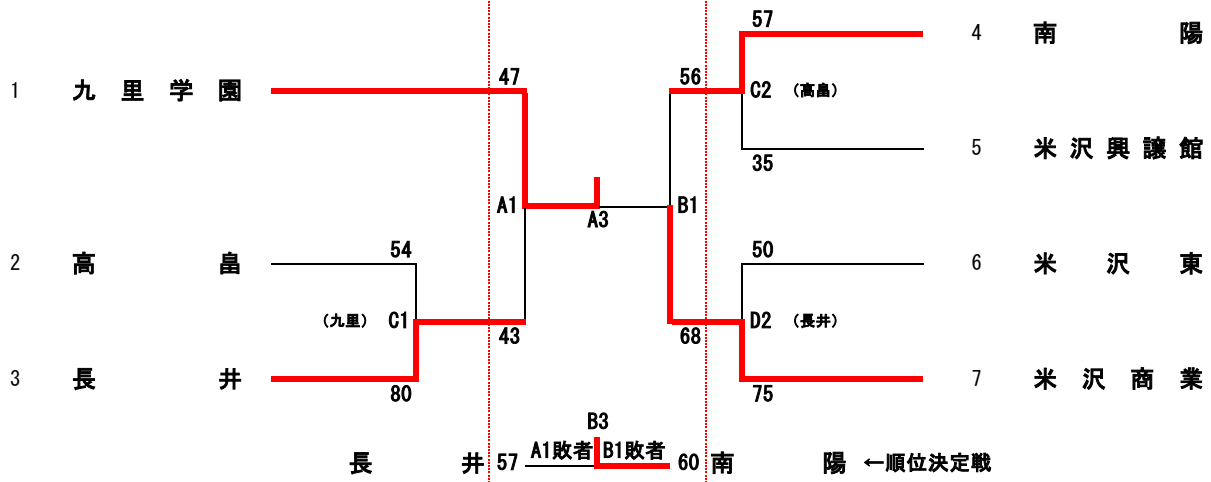

2013年度置賜地区高等学校春季総体バスケットボール競技組合せ

平成25年5月11日(土)～5月12日(日)

米沢工業高校体育館(A・B)、九里学園高校体育館(C・D)

【男子】

【女子】

	第1試合	第2試合	第3試合	第4試合	第5試合	第6試合
開始時刻	9:00	10:30	12:00	13:30	15:00	16:30