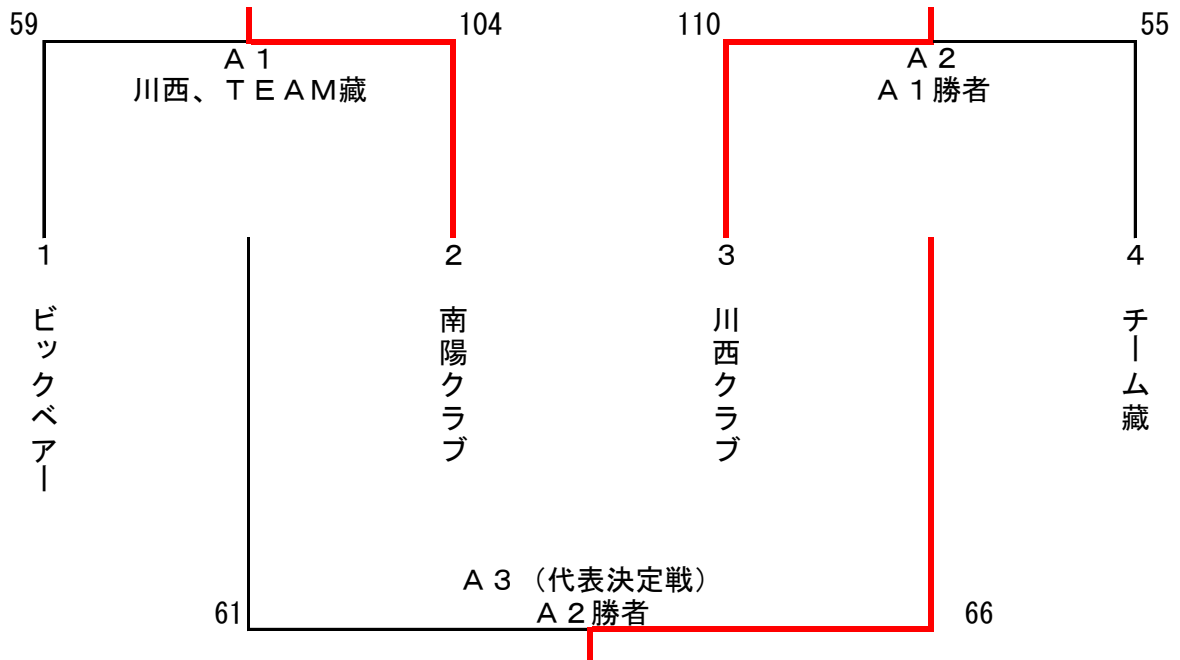

平成26年度 国体予選地区予選会 組合せ表

日時：平成26年5月24日（土）

場所：川西町民総合体育館

開 場	8:00
第1試合	9:00
第2試合	10:30
第3試合	12:30