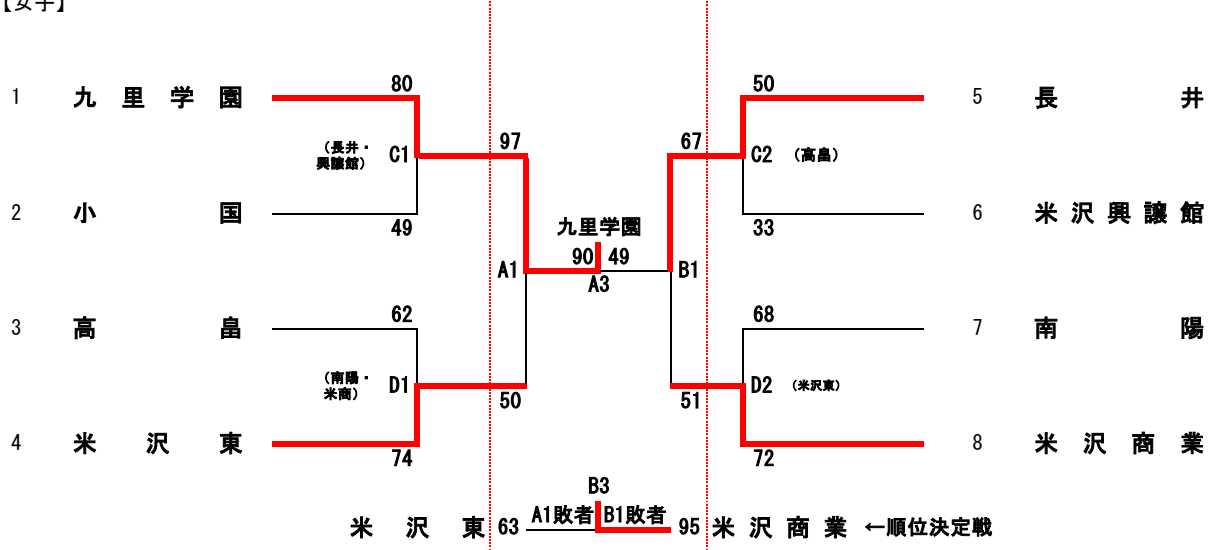

2014年度置賜地区高等学校春季総体バスケットボール競技組合せ（結果）

平成26年5月10日（土）～5月11日（日）

県立米沢興譲館高校体育館（A・B）
九里学園高校体育館（C・D）

【男子】

【女子】

	第1試合	第2試合	第3試合	第4試合	第5試合
開始時刻	9:00	10:30	12:00	13:30	15:00