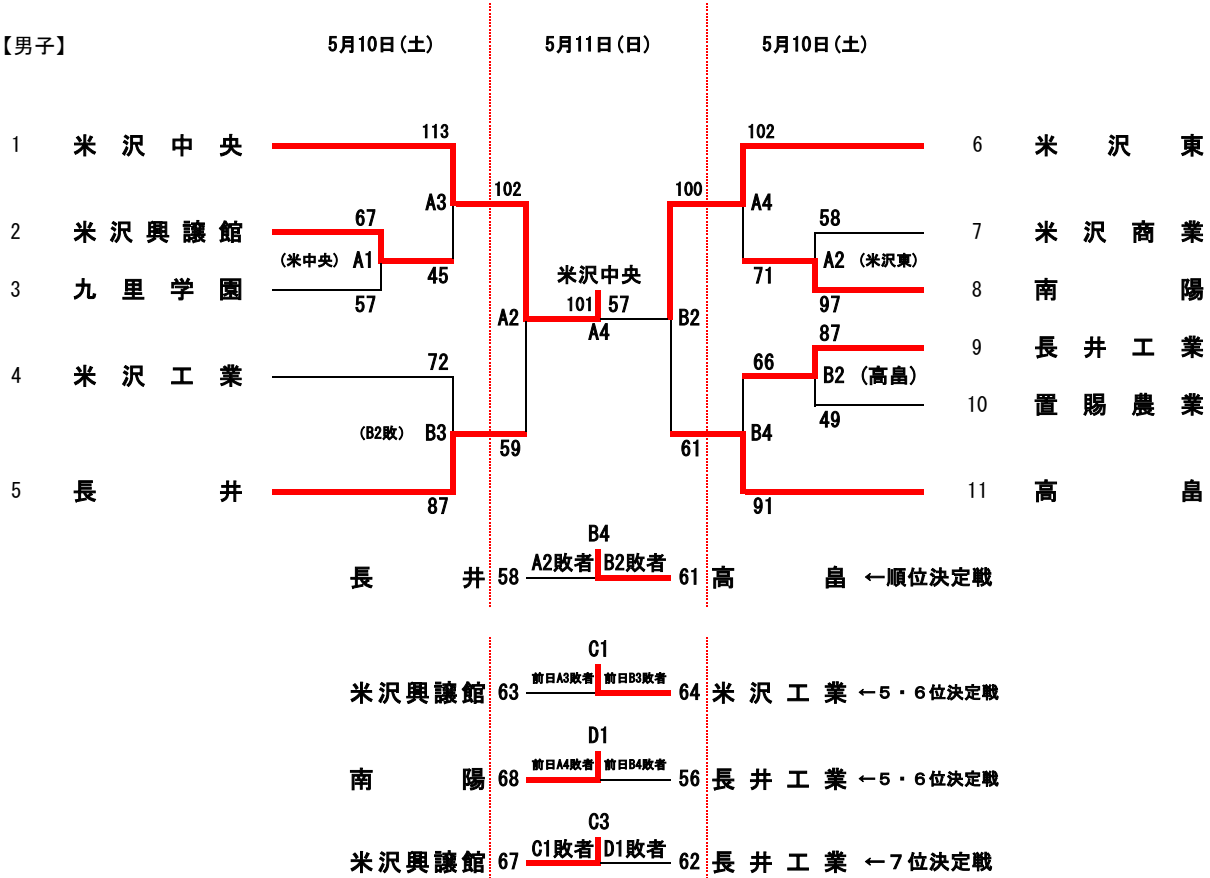

2014年度置賜地区高等学校春季総体バスケットボール競技組合せ（結果）

平成26年5月10日（土）～5月11日（日）

県立米沢興譲館高校体育館（A・B）
九里学園高校体育館（C・D）

【男子】

【女子】

	第1試合	第2試合	第3試合	第4試合	第5試合
開始時刻	9:00	10:30	12:00	13:30	15:00