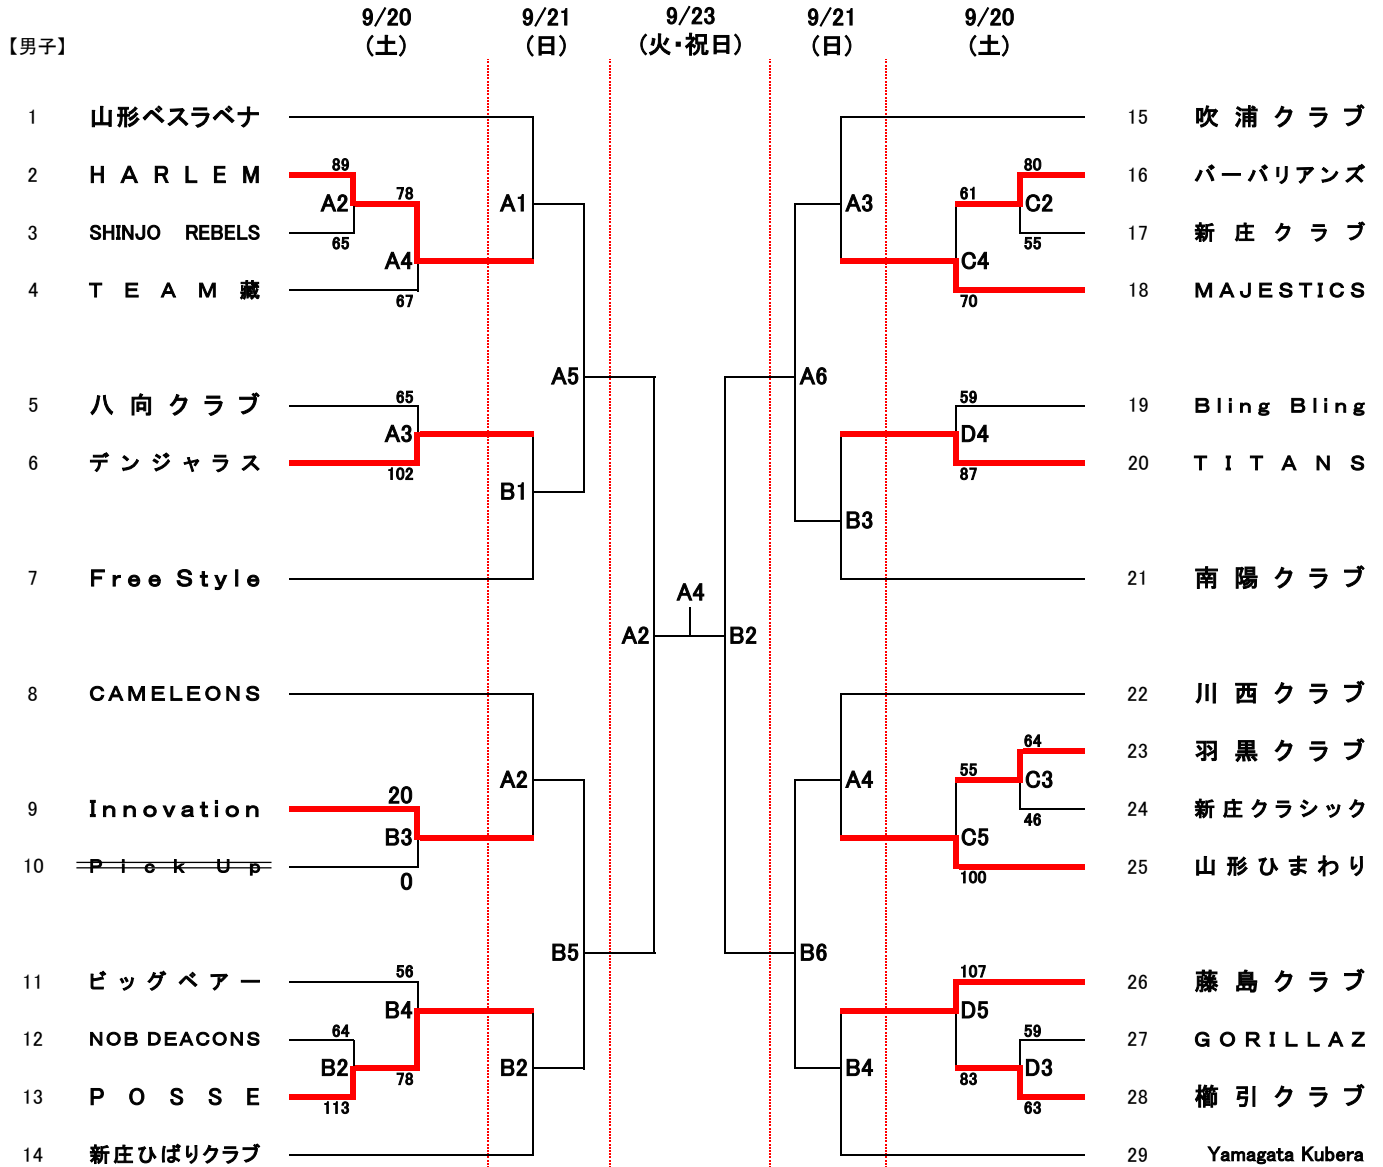

平成26年度 山形県クラブバスケットボール選手権大会 組合せ

平成26年 9/20(土)、21(日)、23(火・祝日)
米沢市営体育館(A・B)、川西町民体育館(C・D)

試合時間: ①9:00~10:30 ②10:30~12:00 ③12:00~13:30 ④13:30~15:00 ⑤15:00~16:30 ⑥16:30~18:00