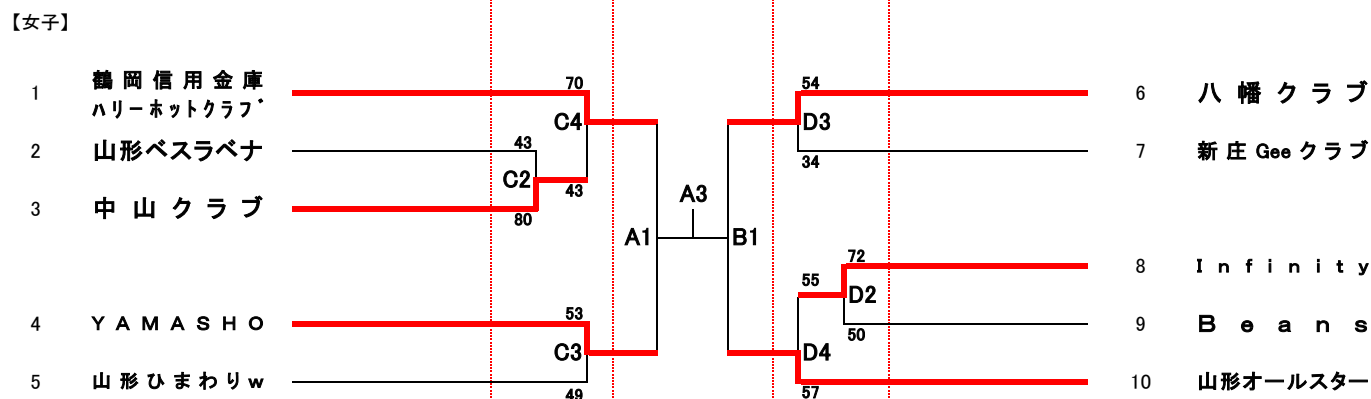

平成26年度 山形県クラブバスケットボール選手権大会 組合せ

平成26年 9/20(土)、21(日)、23(火・祝日)  
米沢市営体育館(A・B)、川西町民体育館(C・D)

試合時間: ①9:00~10:30 ②10:30~12:00 ③12:00~13:30 ④13:30~15:00 ⑤15:00~16:30 ⑥16:30~18:00