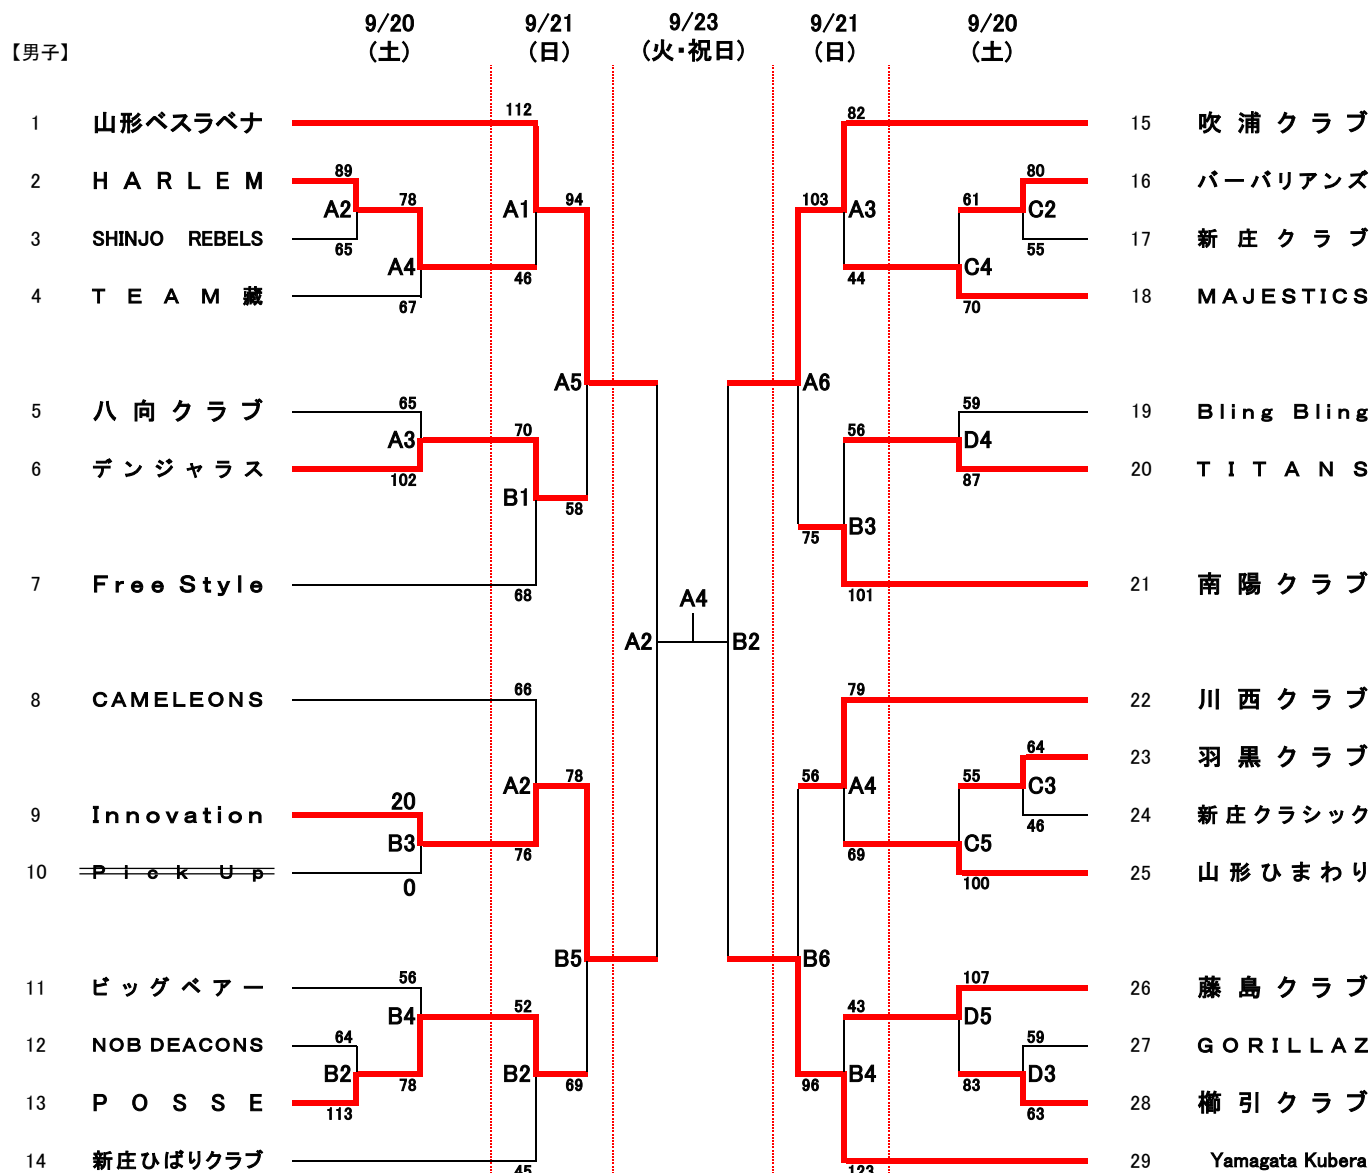

平成26年度 山形県クラブバスケットボール選手権大会 組合せ

平成26年 9/20(土)、21(日)、23(火・祝日)  
米沢市営体育館(A・B)、川西町民体育館(C・D)

試合時間: ①9:00~10:30 ②10:30~12:00 ③12:00~13:30 ④13:30~15:00 ⑤15:00~16:30 ⑥16:30~18:00