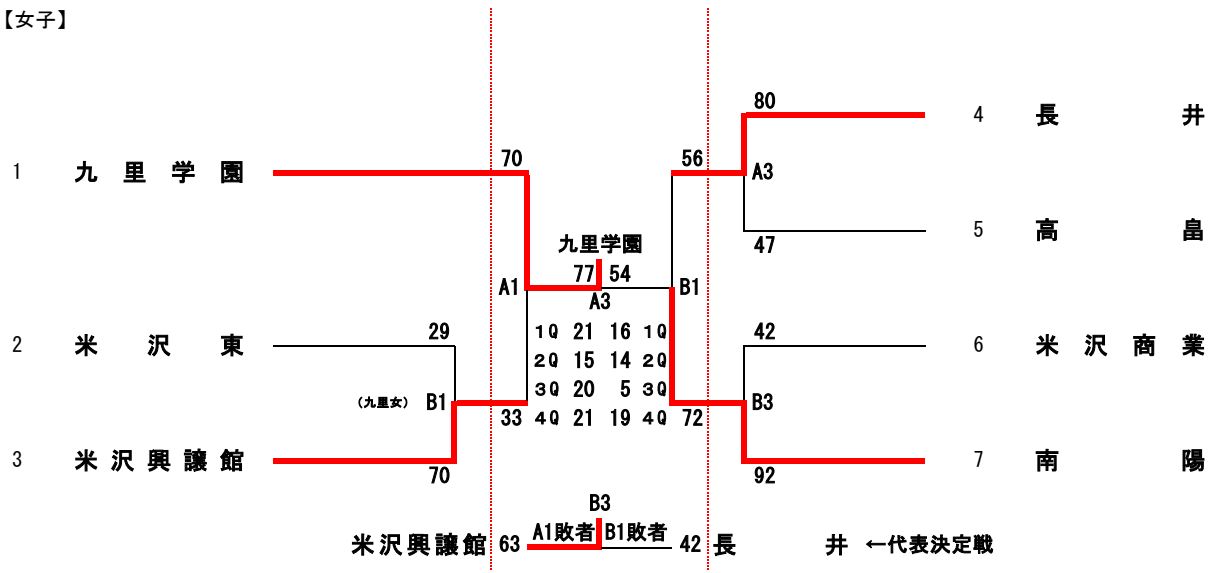

# 2015年度置賜地区高等学校秋季総体バスケットボール競技

平成27年10月31日(土)~11月1日(日)

県立置賜農業高校体育館(A・B)

【男子】

【女子】

	第1試合	第2試合	第3試合	第4試合	第5試合
開始時刻	9:00	10:30	12:00	13:30	15:00