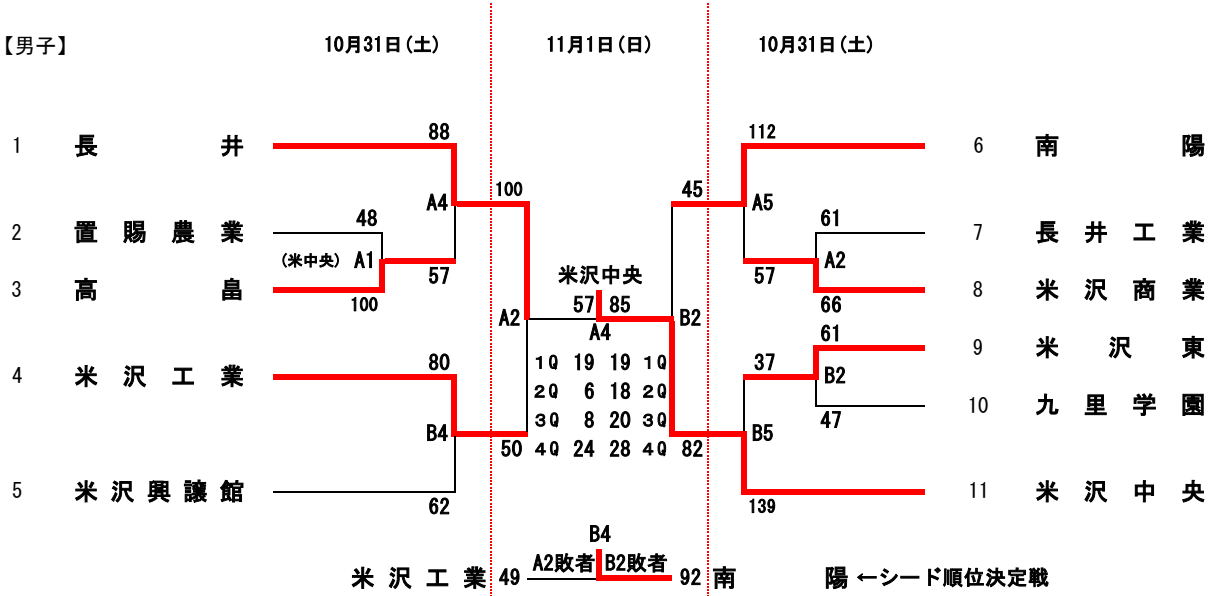

# 2015年度置賜地区高等学校秋季総体バスケットボール競技

平成27年10月31日(土)~11月1日(日)

県立置賜農業高校体育館(A・B)

【男子】

【女子】

	第1試合	第2試合	第3試合	第4試合	第5試合
開始時刻	9:00	10:30	12:00	13:30	15:00