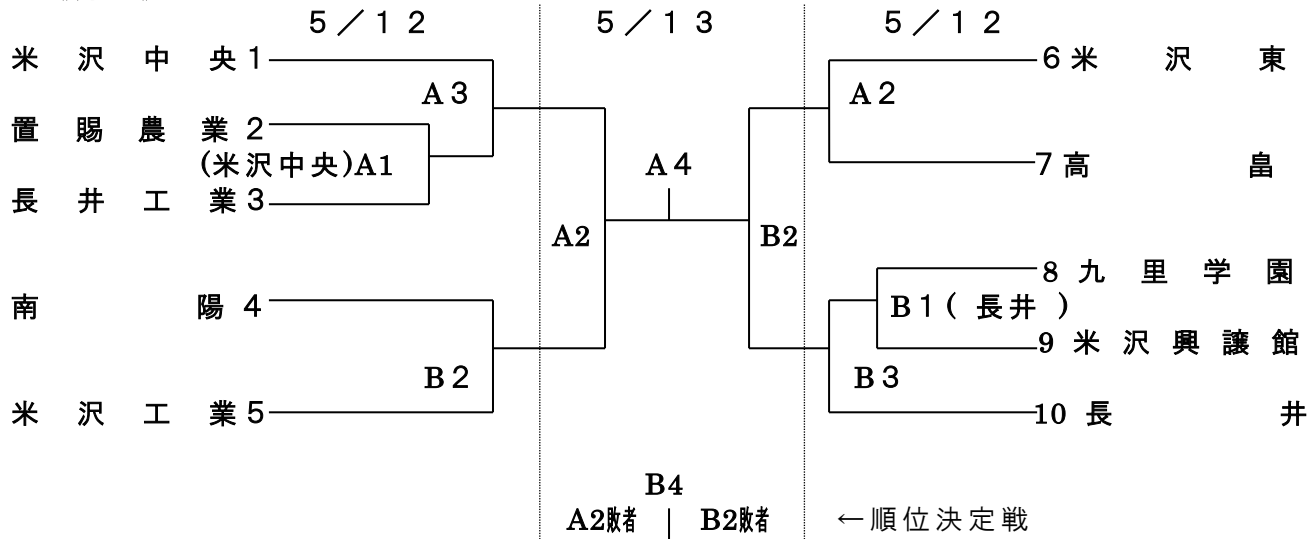

2018年度置賜地区高等学校総合体育大会 バスケットボール競技組み合わせ

《男子》

《女子》

会場：米沢興讓館高校 A.Bコート
米沢商業高校 C.Dコート

	第1試合	第2試合	第3試合	第4試合
開始時刻	9:00	10:30	12:00	13:30

- * 開場は第1試合開始の1時間前(8:00)とします。
- * 2日目T.O未決定の試合は、1日目の結果を見て決めます。