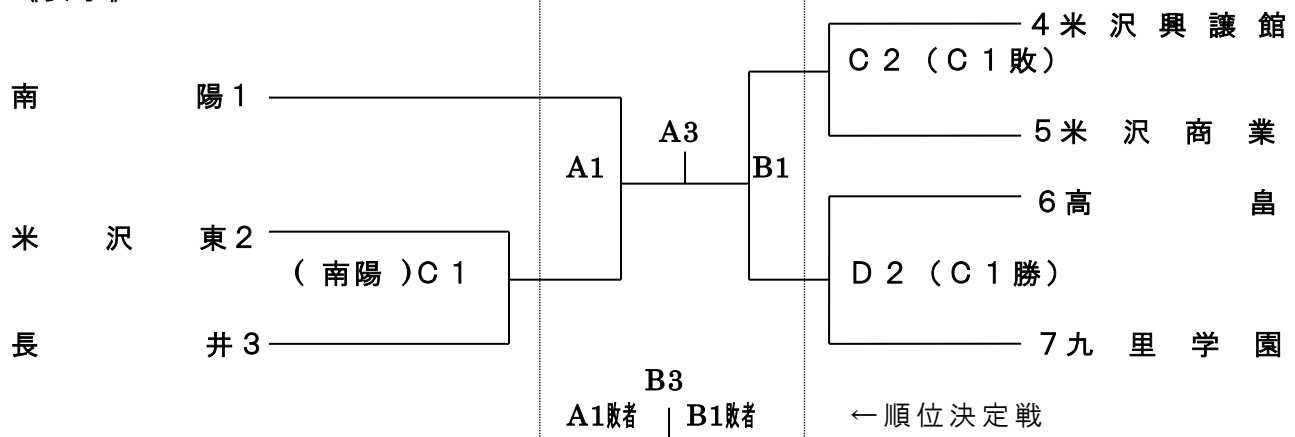

2018年度置賜地区高等学校総合体育大会 バスケットボール競技組み合わせ

《男子》

《女子》

会場：米沢興讓館高校 A.Bコート
米沢商業高校 C.Dコート

	第1試合	第2試合	第3試合	第4試合
開始時刻	9:00	10:30	12:00	13:30

- * 開場は第1試合開始の1時間前(8:00)とします。
- * 2日目T.O未決定の試合は、1日目の結果を見て決めます。