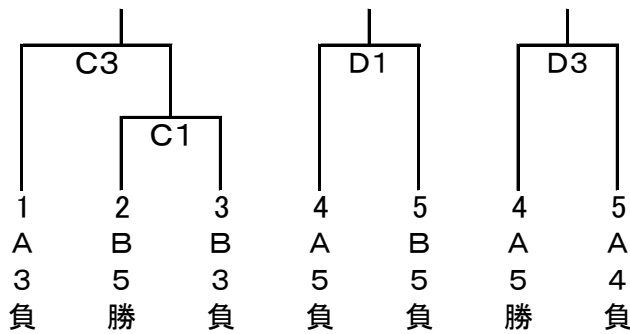

平成25年度最北地区総合バスケットボール選手権大会

期 日:平成25年12月21日(土)~22日(日)

会 場:新庄南高校・新庄神室産業高校体育館

◎組み合わせ

◎交流試合(22日)

◎会 場 21日(土):新庄南高校(A・Bコート)、22日(日):新庄神室産業高校(C・Dコート)

◎競技時間 ①9:30~11:00 ②11:00~12:30 ③12:30~14:00 ④14:00~15:30 ⑤15:30~17:00

◎T.O割当 A1は新庄ひばりクラブ、B1は新庄南高、その他の試合については前試合の敗者チームが行うこと。

◎連絡事項

1. 開場は8:00になります。
- 2. 22日(日)の新庄神室産業高校の会場準備は、当日に8:00から行いますので、各チームの方のご協力をお願いします。**
3. エントリー変更は、試合時間30分前までに大会役員に申し出てください。
4. 競技時間は、日バ協議規則に示されている正規の時間で行います。
5. 貴重品については、各チームの責任で管理願います。
- 6. ゴミは各自で必ず持ち帰りください。**