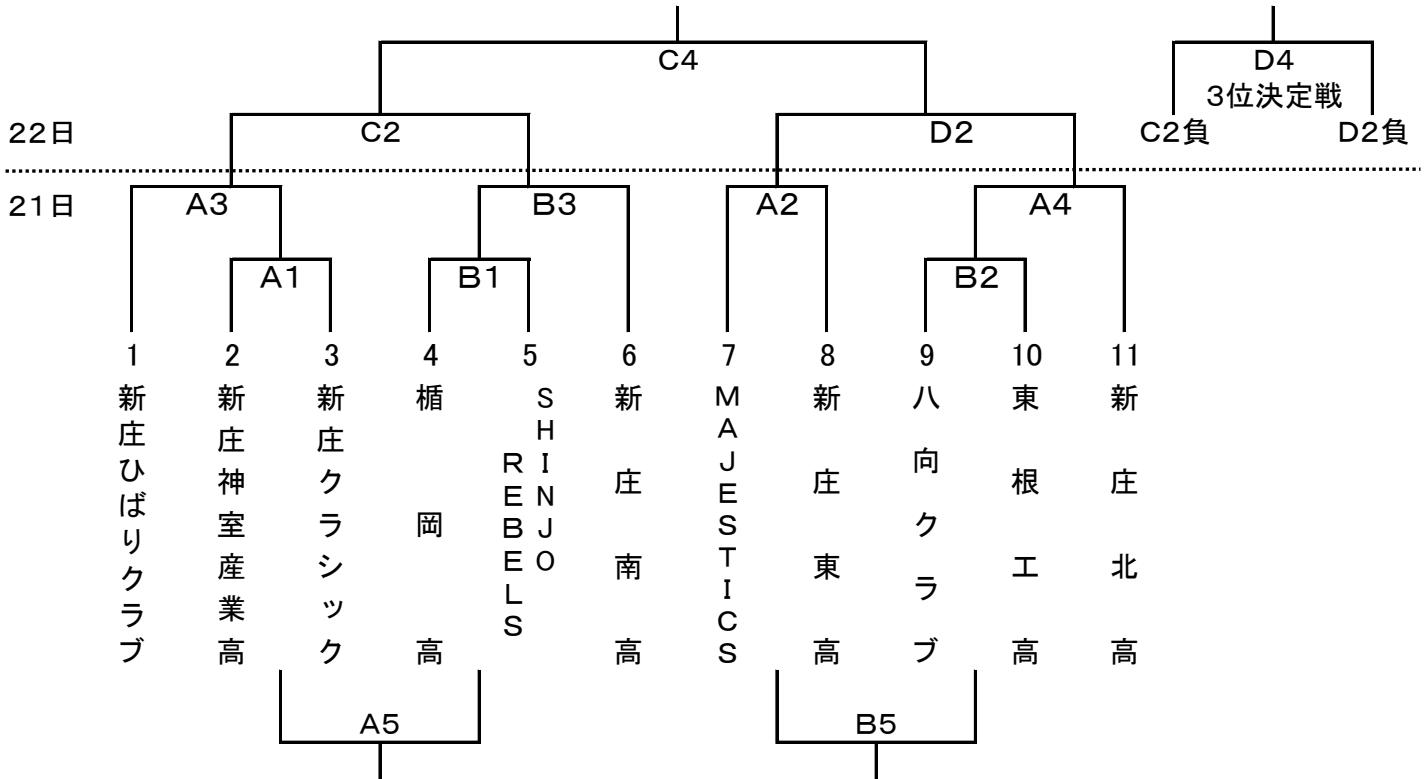

平成25年度最北地区総合バスケットボール選手権大会

期 日:平成25年12月21日(土)~22日(日)

会 場:新庄南高校・新庄神室産業高校体育館

◎組み合わせ

◎交流試合(22日)

◎会 場 21日(土):新庄南高校(A・Bコート)、22日(日):新庄神室産業高校(C・Dコート)

◎競技時間 ①9:30~11:00 ②11:00~12:30 ③12:30~14:00 ④14:00~15:30 ⑤15:30~17:00

◎T.O割当 A1は新庄ひばりクラブ、B1は新庄南高、その他の試合については前試合の敗者チームが行うこと。

◎連絡事項

1. 開場は8:00になります。
- 2. 22日(日)の新庄神室産業高校の会場準備は、当日に8:00から行いますので、各チームの方のご協力をお願いします。**
3. エントリー変更は、試合時間30分前までに大会役員に申し出てください。
4. 競技時間は、日バ協議規則に示されている正規の時間で行います。
5. 貴重品については、各チームの責任で管理願います。
- 6. ゴミは各自で必ず持ち帰りください。**