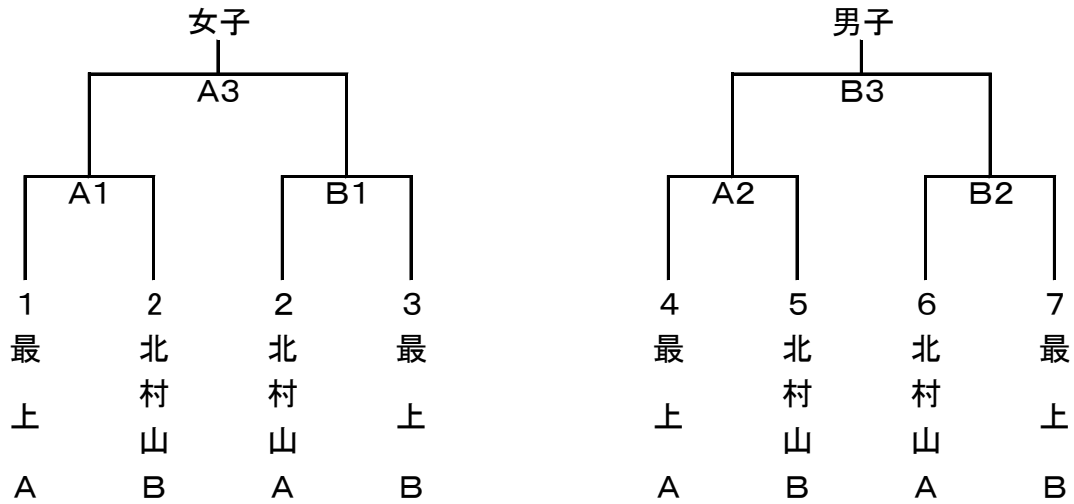

平成26年度最北地区選抜バスケットボール大会 組み合わせ・試合時間

《小学校》

《中学校》

A4 女子 最上選抜 対 北村山選抜
 A5 男子 最上選抜 対 北村山選抜

《試合時間》

A B	1	9:00 ~	10:00
A B	2	10:00 ~	11:00
A	3	11:00 ~	12:00
B	3	11:30 ~	12:30
A	4	13:00 ~	14:20
A	5	14:40 ~	16:00
閉会式		16:00 ~	16:15

《T. O割当て》

	第1試合	第2試合	第3試合	第4試合	第5試合
Aコート	最上A(男子)	A1敗者	A2敗者	中学生(男子)	中学生(女子)
Bコート	北村山A(男子)	B1敗者	B2敗者	/	/

【閉会式次第】

1. 開会のあいさつ
2. 成績報告
3. 優秀選手賞メダル贈呈
4. 講評
5. 閉会のあいさつ