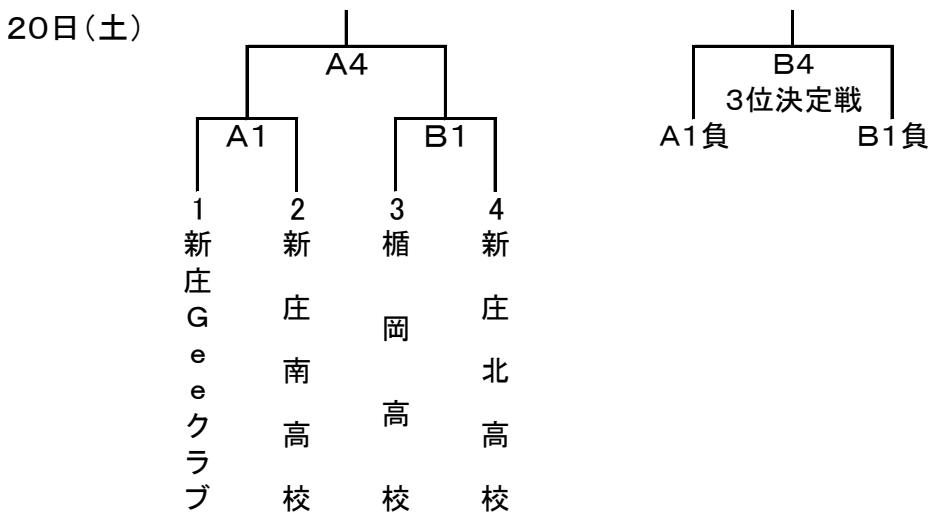

平成26年度最北地区総合バスケットボール選手権大会

期 日:平成26年12月20日(土)~21日(日)

会 場:真室川町民体育館

◎組み合わせ

【男子の部】

【女子の部】

《 21日(日)の日程 》

	Aコート		Bコート		備考
1	新庄Geeクラブ	－ 新庄東高校	山形ベスラベナ	－ 新庄南高校	女子交流戦
2	A5勝	－ A3勝	B3勝	－ B5勝	男子準決勝
3	楯岡高校	－ 新庄Geeクラブ	新庄北高校	－ 山形ベスラベナ	女子交流戦
4		－		－	男子交流戦
5	新庄東高校	－ 楯岡高校	新庄南高校	－ 新庄北高校	女子交流戦
6	A2勝	－ B2勝	A2負	－ B2負	男子決勝・3決

◎4ゲーム目の男子交流試合につきましては、初日の試合結果及び各チームの対戦希望等により決定します。

◎競技時間 ①9:00～10:30 ②10:30～12:00 ③12:00～13:30 ④13:30～15:00 ⑤15:00～16:30 ⑥16:30～18:00

◎T.O割当 20日(土)のA1は新庄東高校、B1はSHINJO REBELS、その他の試合については前試合の敗者チームにお願いします。

◎連絡事項