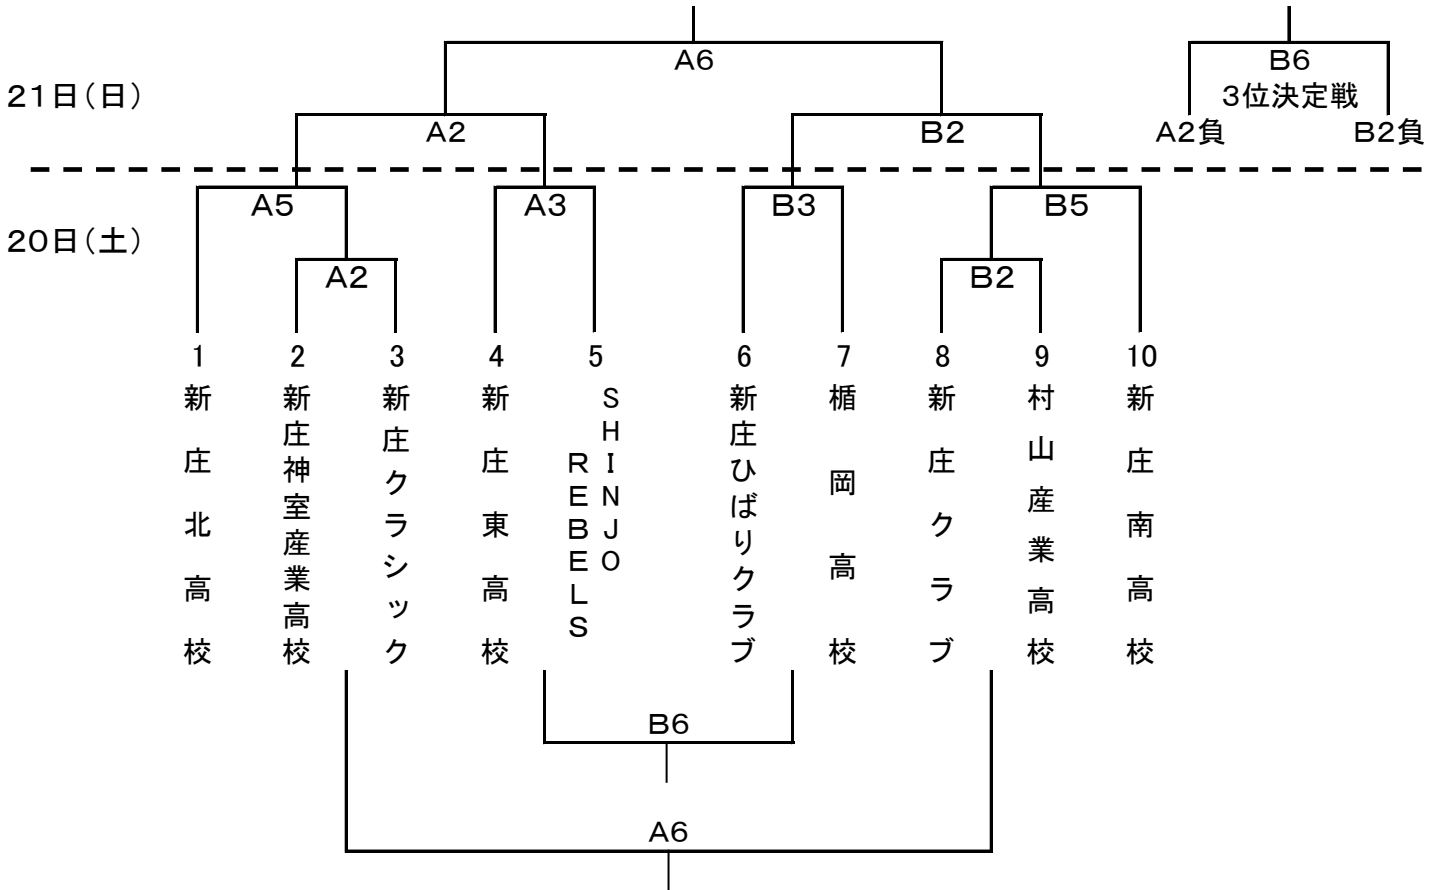

平成26年度最北地区総合バスケットボール選手権大会

期 日:平成26年12月20日(土)~21日(日)

会 場:真室川町民体育館

◎組み合わせ

【男子の部】

【女子の部】

《 21日(日)の日程 》

	Aコート		Bコート		備考
1	新庄Geeクラブ	－ 新庄東高校	山形ベスラベナ	－ 新庄南高校	女子交流戦
2	A5勝	－ A3勝	B3勝	－ B5勝	男子準決勝
3	楯岡高校	－ 新庄Geeクラブ	新庄北高校	－ 山形ベスラベナ	女子交流戦
4		－		－	男子交流戦
5	新庄東高校	－ 楯岡高校	新庄南高校	－ 新庄北高校	女子交流戦
6	A2勝	－ B2勝	A2負	－ B2負	男子決勝・3決

◎4ゲーム目の男子交流試合につきましては、初日の試合結果及び各チームの対戦希望等により決定します。

◎競技時間 ①9:00～10:30 ②10:30～12:00 ③12:00～13:30 ④13:30～15:00 ⑤15:00～16:30 ⑥16:30～18:00

◎T.O割当 20日(土)のA1は新庄東高校、B1はSHINJO REBELS、その他の試合については前試合の敗者チームにお願いします。

◎連絡事項

1. 開場は8:00になります。

2. 会場準備は当日の8:00から行いますので、最上地域の各チームの方のご協力をお願いします。

3. 競技時間は、日バ協議規則に示されている正規の時間で行います。

4. 貴重品については、各チームの責任で管理願います。

5. ゴミは各自で必ず持ち帰りください。