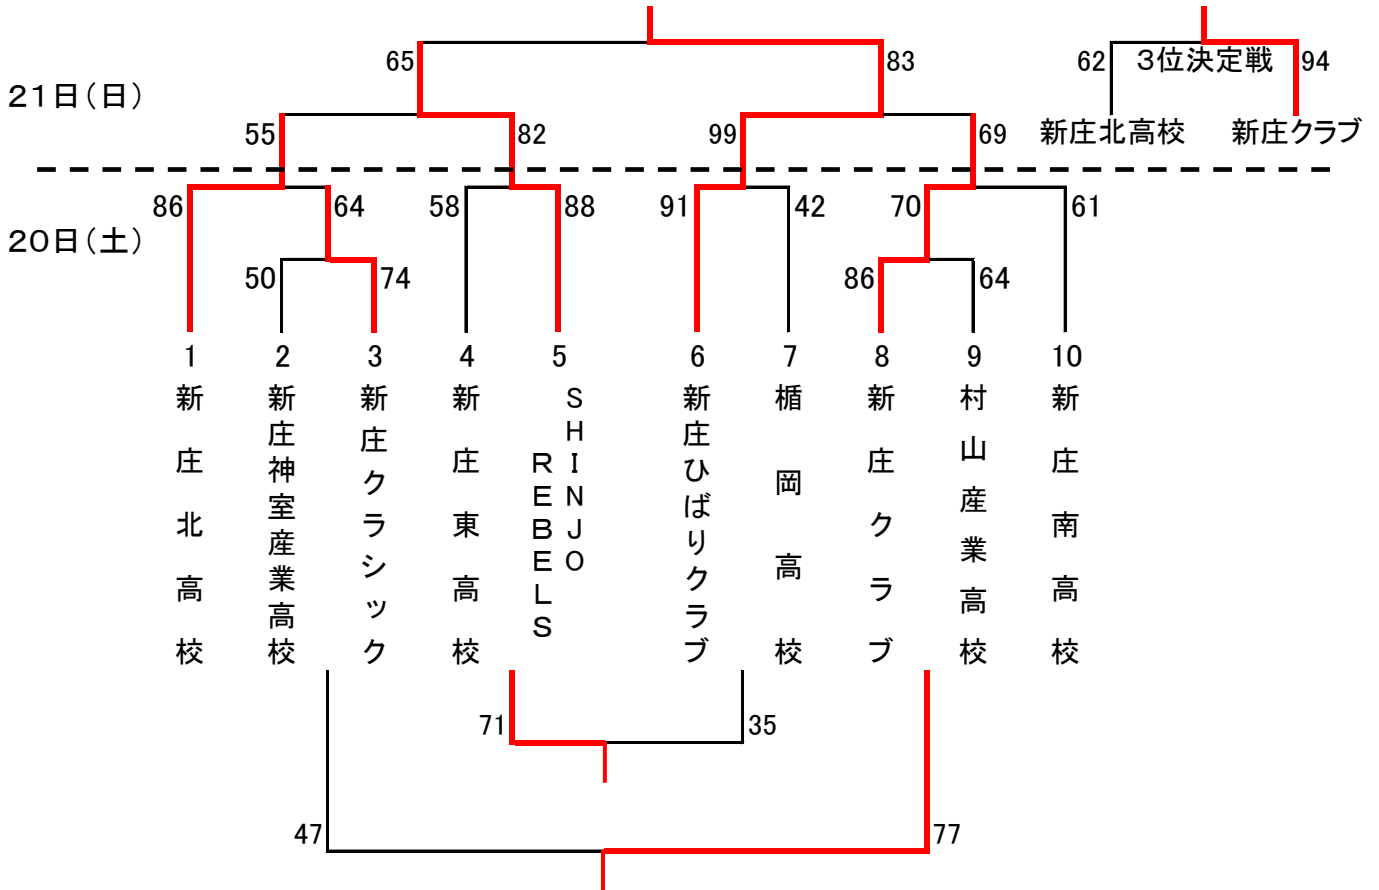

# 平成26年度最北地区総合バスケットボール選手権大会

期 日:平成26年12月20日(土)~21日(日)

会 場:真室川町民体育館

◎組み合わせ

## 【男子の部】