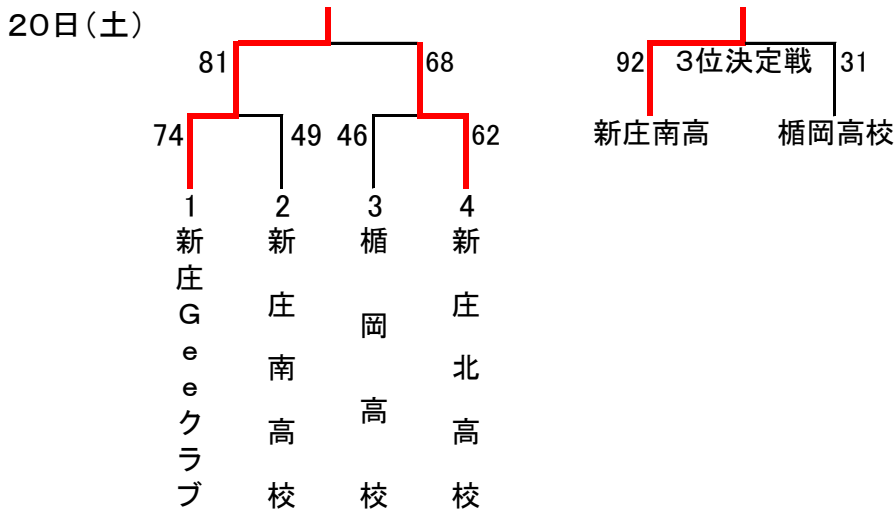

平成26年度最北地区総合バスケットボール選手権大会

期 日:平成26年12月20日(土)~21日(日)

会 場:真室川町民体育館

◎組み合わせ

【男子の部】

【女子の部】