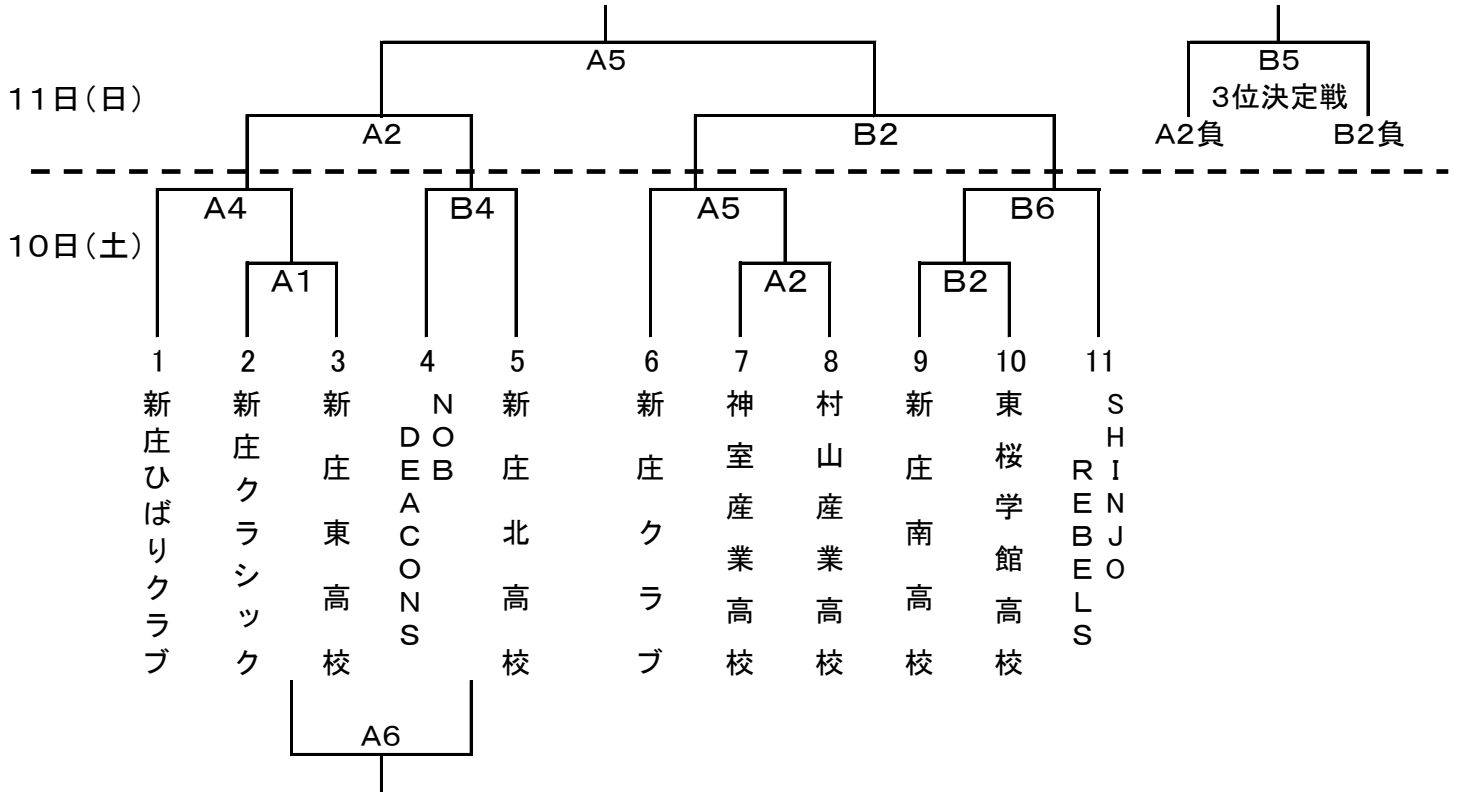

平成28年度最北地区総合バスケットボール選手権大会

期 日:平成28年12月10日(土)~11日(日)

会 場:真室川町民体育館

◎組み合わせ

【男子の部】

【女子の部】

《 10日(土)のT. O割当て 》

A1	A2	A3	A4	A5	A6
新庄ひばりク	前試合の負	前試合の負	SHINJO REBELS	前試合の負	前試合の負
B1	B2	B3	B4	B5	B6
新庄北高(男子)	前試合の負	前試合の負	前試合の勝	ONE SPIRIT	前試合の負

《 11日(日)の日程 》

	Aコート	T. O	Bコート	T. O	備 考
1	A2負 — B2負	A3負	A5負 — B6負	B5勝	男子交流戦
2	A4勝 — B4勝	前試合の負	A6勝 — B6勝	前試合の負	男子準決勝
3	(11日の) A1負 — A6負	新庄東高 (男子)	A6勝 — (11日の) A1勝	前試合の負	男子交流戦
4	A3勝 — B3勝	前試合の負	A3負 — B5勝	前試合の負	女子決勝・ 3位決定戦
5	A2勝 — B2勝	前試合の負	A2負 — B2負	前試合の負	男子決勝・ 3位決定戦

◎競技時間 ①9:00～10:30 ②10:30～12:00 ③12:00～13:30 ④13:30～15:00 ⑤15:00～16:30 ⑥16:30～18:00

◎連絡事項

1. 開場は8:00になります。

2. 会場準備は10日(土)の8:00から行いますので、第1～3の競技時間に試合及びT. Oのあるチームの方々のご協力をお願いします。

3. 競技時間は、日バ協議規則に示されている正規の時間で行います。