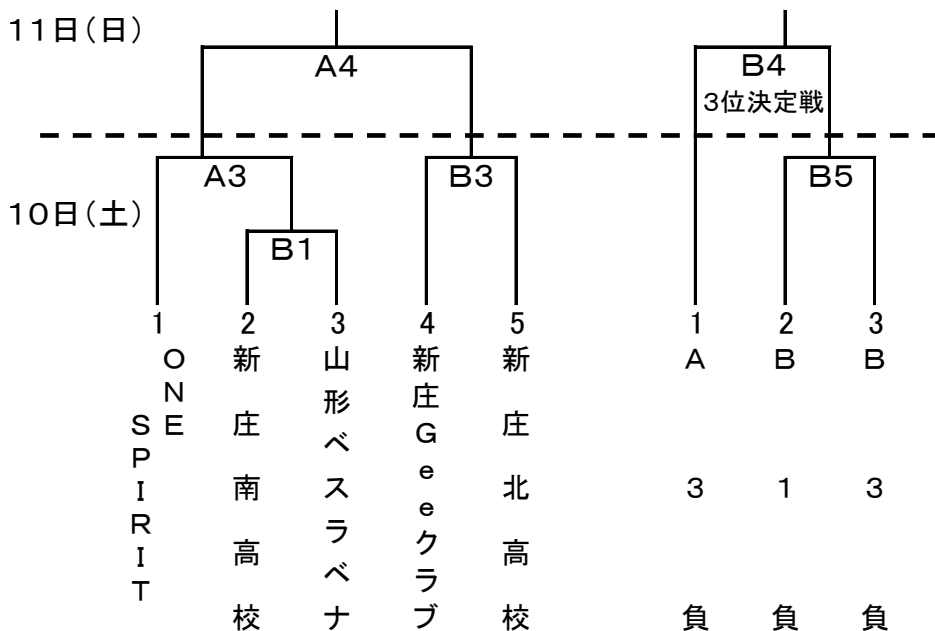

平成28年度最北地区総合バスケットボール選手権大会

期 日:平成28年12月10日(土)~11日(日)

会 場:真室川町民体育館

◎組み合わせ

【男子の部】

【女子の部】

《 10日(土)のT. O割当て 》

A1	A2	A3	A4	A5	A6
新庄ひばりク	前試合の負	前試合の負	SHINJO REBELS	前試合の負	前試合の負
B1	B2	B3	B4	B5	B6
新庄北高(男子)	前試合の負	前試合の負	前試合の勝	ONE SPIRIT	前試合の負

《 11日(日)の日程 》

	Aコート	T. O	Bコート	T. O	備 考
1	A2負 — B2負	A3負	A5負 — B6負	B5勝	男子交流戦
2	A4勝 — B4勝	前試合の負	A6勝 — B6勝	前試合の負	男子準決勝
3	(11日の) A1負 — A6負	新庄東高 (男子)	A6勝 — (11日の) A1勝	前試合の負	男子交流戦
4	A3勝 — B3勝	前試合の負	A3負 — B5勝	前試合の負	女子決勝・ 3位決定戦
5	A2勝 — B2勝	前試合の負	A2負 — B2負	前試合の負	男子決勝・ 3位決定戦

◎競技時間 ①9:00～10:30 ②10:30～12:00 ③12:00～13:30 ④13:30～15:00 ⑤15:00～16:30 ⑥16:30～18:00

◎連絡事項

1. 開場は8:00になります。

2. 会場準備は10日(土)の8:00から行いますので、第1～3の競技時間に試合及びT. Oのあるチームの方々のご協力をお願いします。

3. 競技時間は、日バ協議規則に示されている正規の時間で行います。