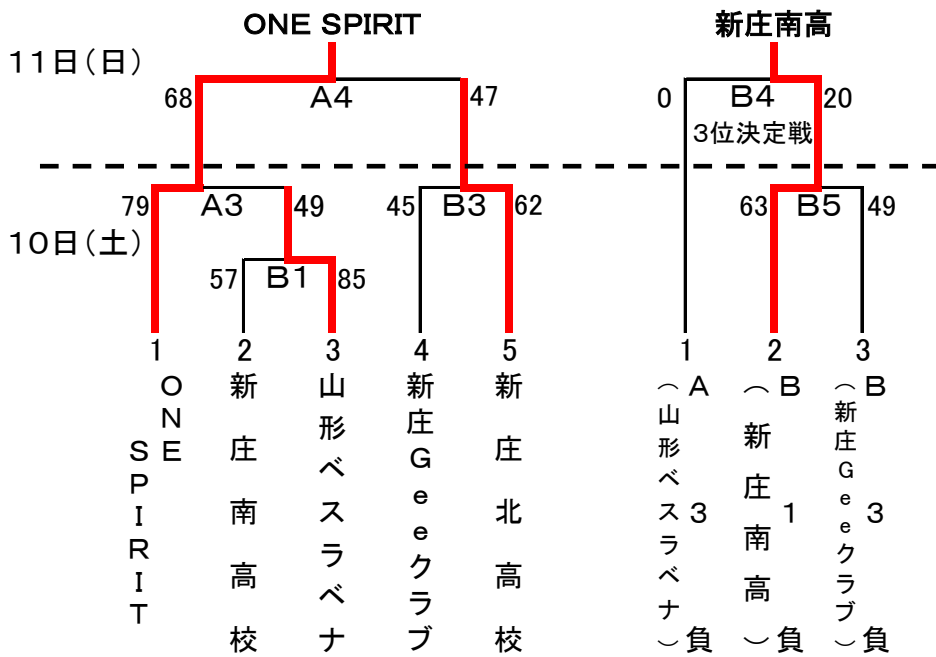

平成28年度最北地区総合バスケットボール選手権大会

期 日:平成28年12月10日(土)~11日(日)

会 場:真室川町民体育館

◎組み合わせ

【男子の部】

【女子の部】