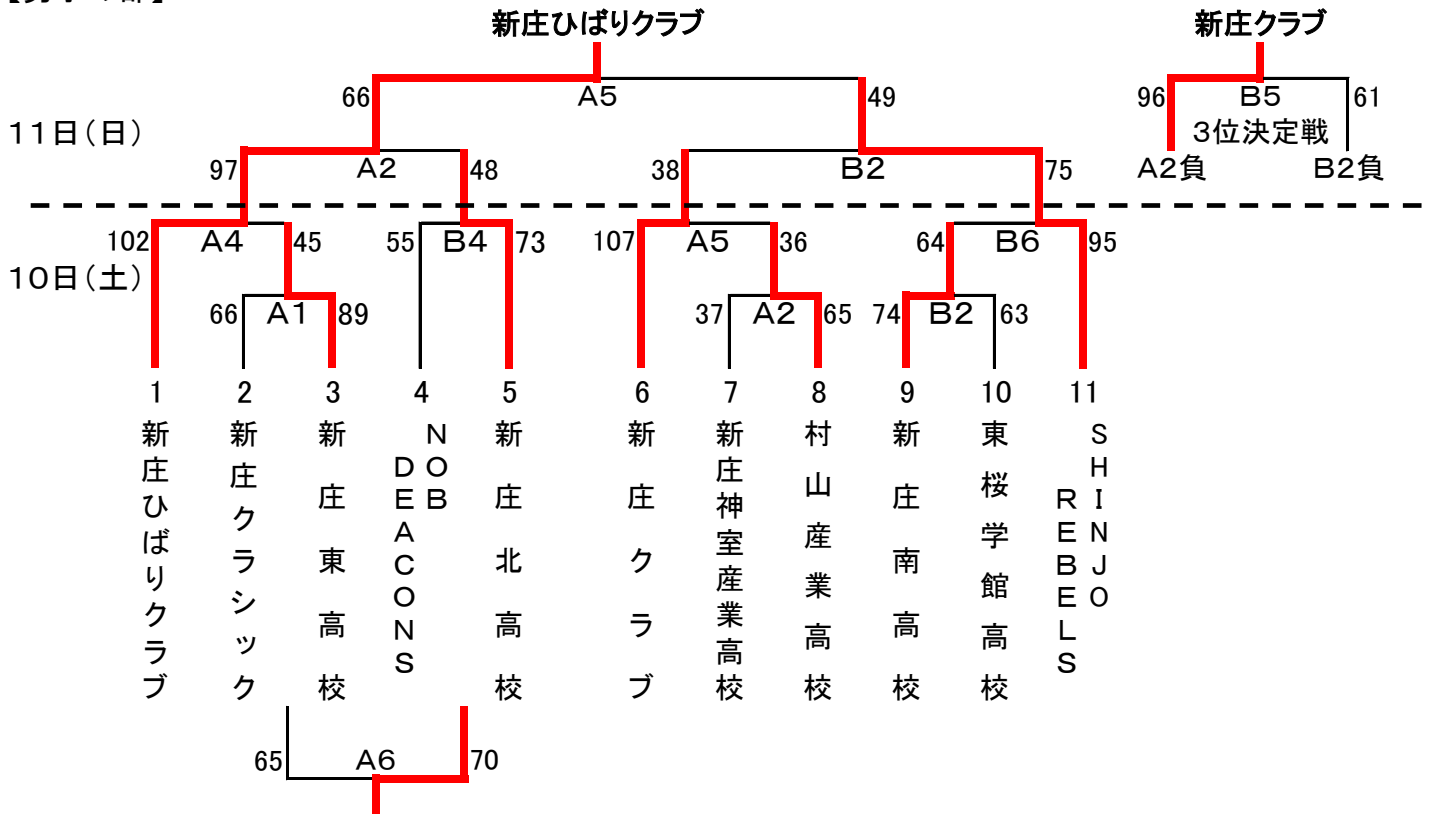

# 平成28年度最北地区総合バスケットボール選手権大会

期 日:平成28年12月10日(土)~11日(日)

会 場:真室川町民体育館

◎組み合わせ

## 【男子の部】