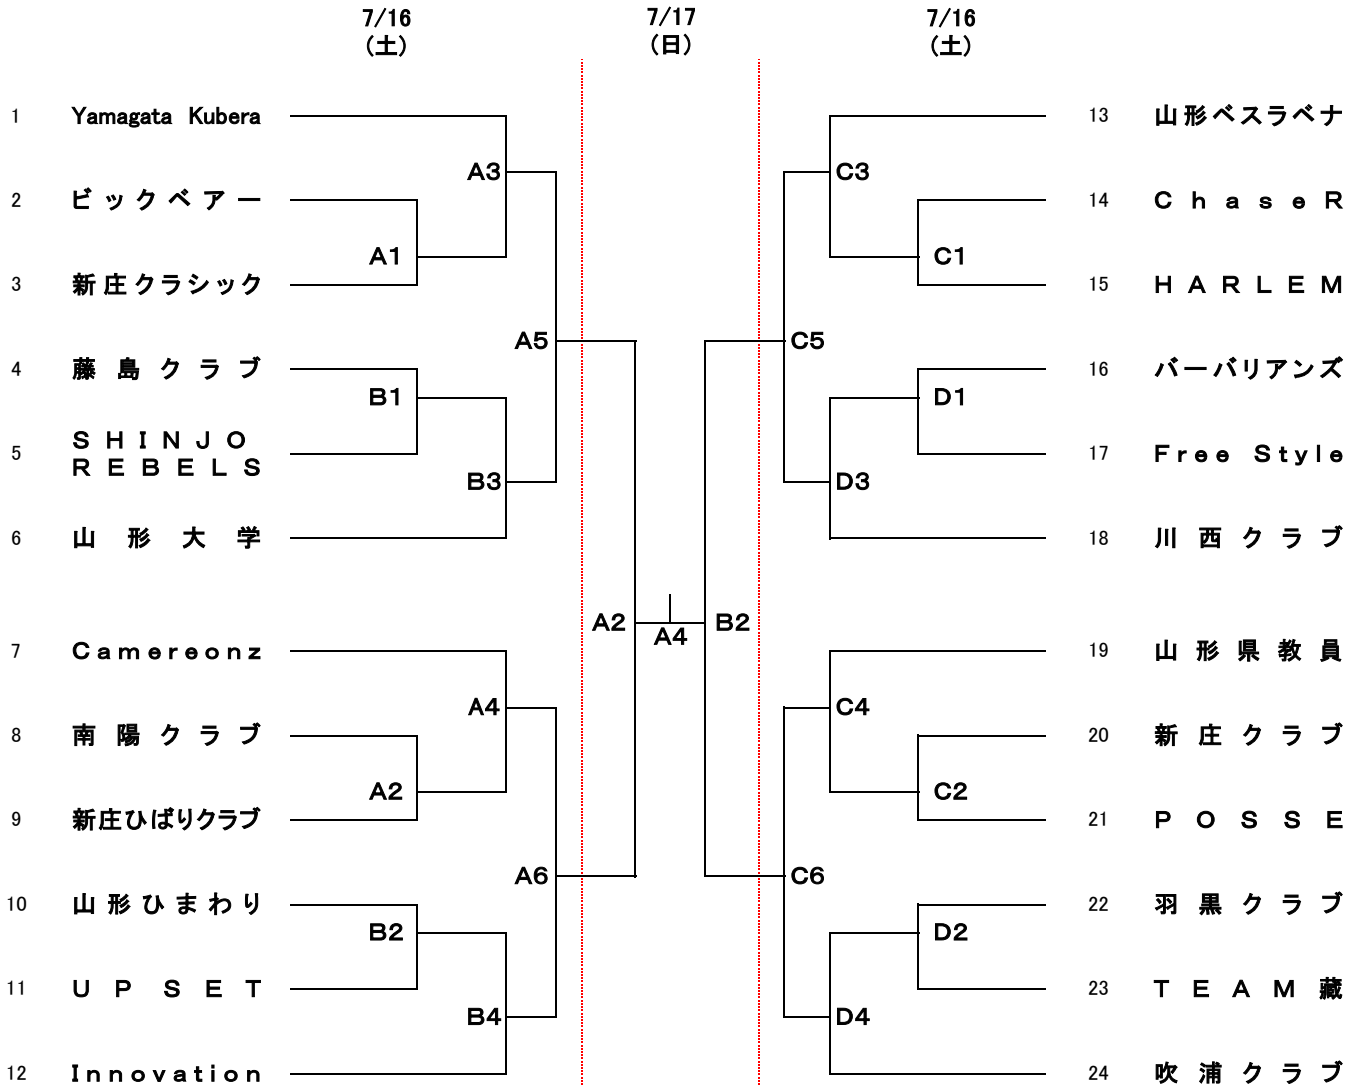

第71回国民体育大会夏秋季大会県予選会  
兼第43回東北総合体育大会山形県予選会バスケットボール競技組み合わせ

平成28年 7/16(土)、17(日)  
米沢市営体育館(A・B)、川西町民総合体育館(C・D)

<成年男子>

<成年女子>

試合時間: ①9:00~10:30 ②10:30~12:00 ③12:00~13:30 ④13:30~15:00 ⑤15:00~16:30 ⑥16:30~18:00