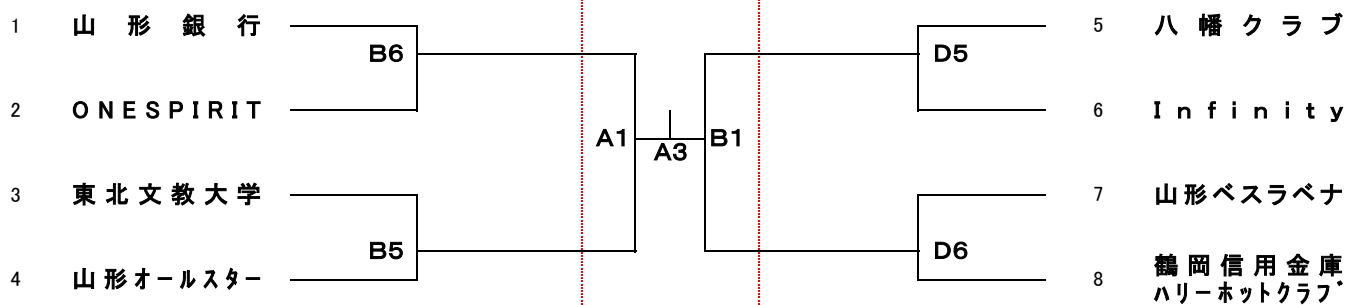

第71回国民体育大会夏秋季大会県予選会  
兼第43回東北総合体育大会山形県予選会バスケットボール競技組み合わせ

平成28年 7/16(土)、17(日)  
米沢市営体育館(A・B)、川西町民総合体育館(C・D)

<成年男子>

<成年女子>

試合時間: ①9:00~10:30 ②10:30~12:00 ③12:00~13:30 ④13:30~15:00 ⑤15:00~16:30 ⑥16:30~18:00