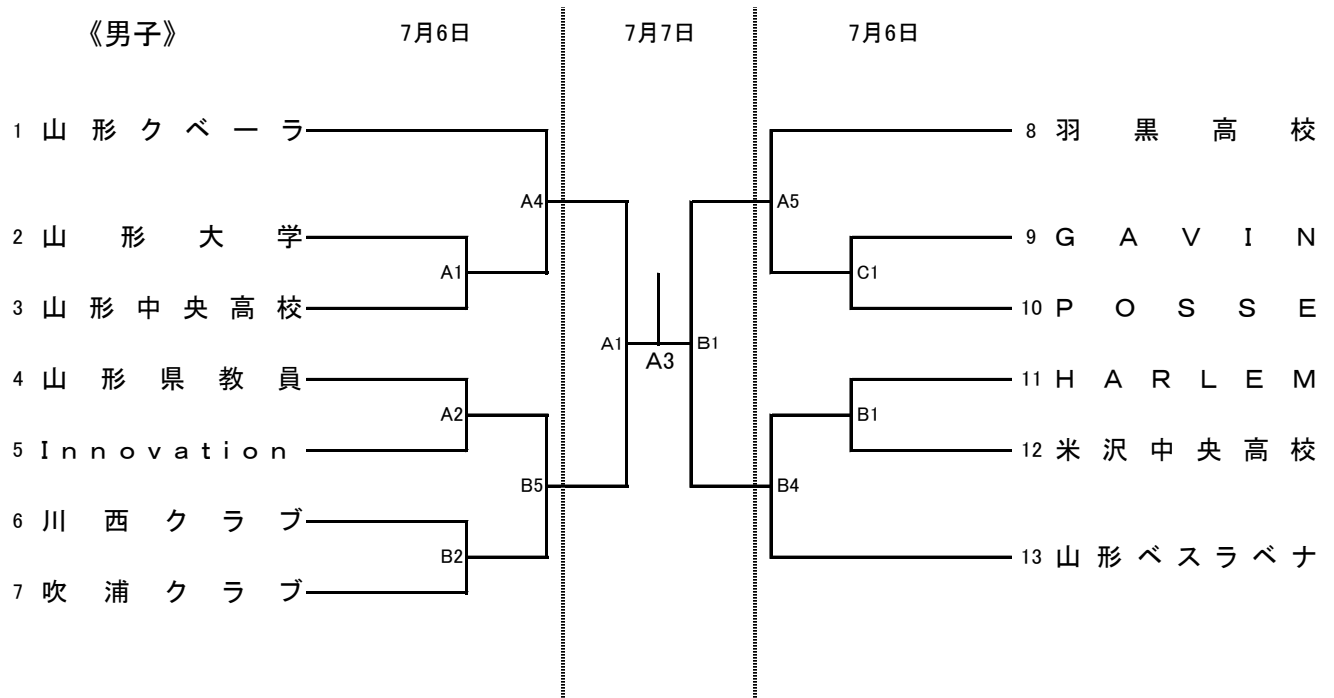

**第78回国民スポーツ大会・第51回東北総合スポーツ大会山形県選手選考会
兼令和6年度山形県男女総合バスケットボール選手権大会**
(第100回天皇杯・第91回皇后杯全日本バスケットボール選手権大会1次ラウンド東日本大会山形県代表決定大会)

組み合わせ

【会場およびコート】

山形県体育館：A・B・C コート

【試合時間】

7月6日	第1試合	第2試合	第3試合	第4試合	第5試合
開始時間	10:00	11:30	13:00	14:30	16:00