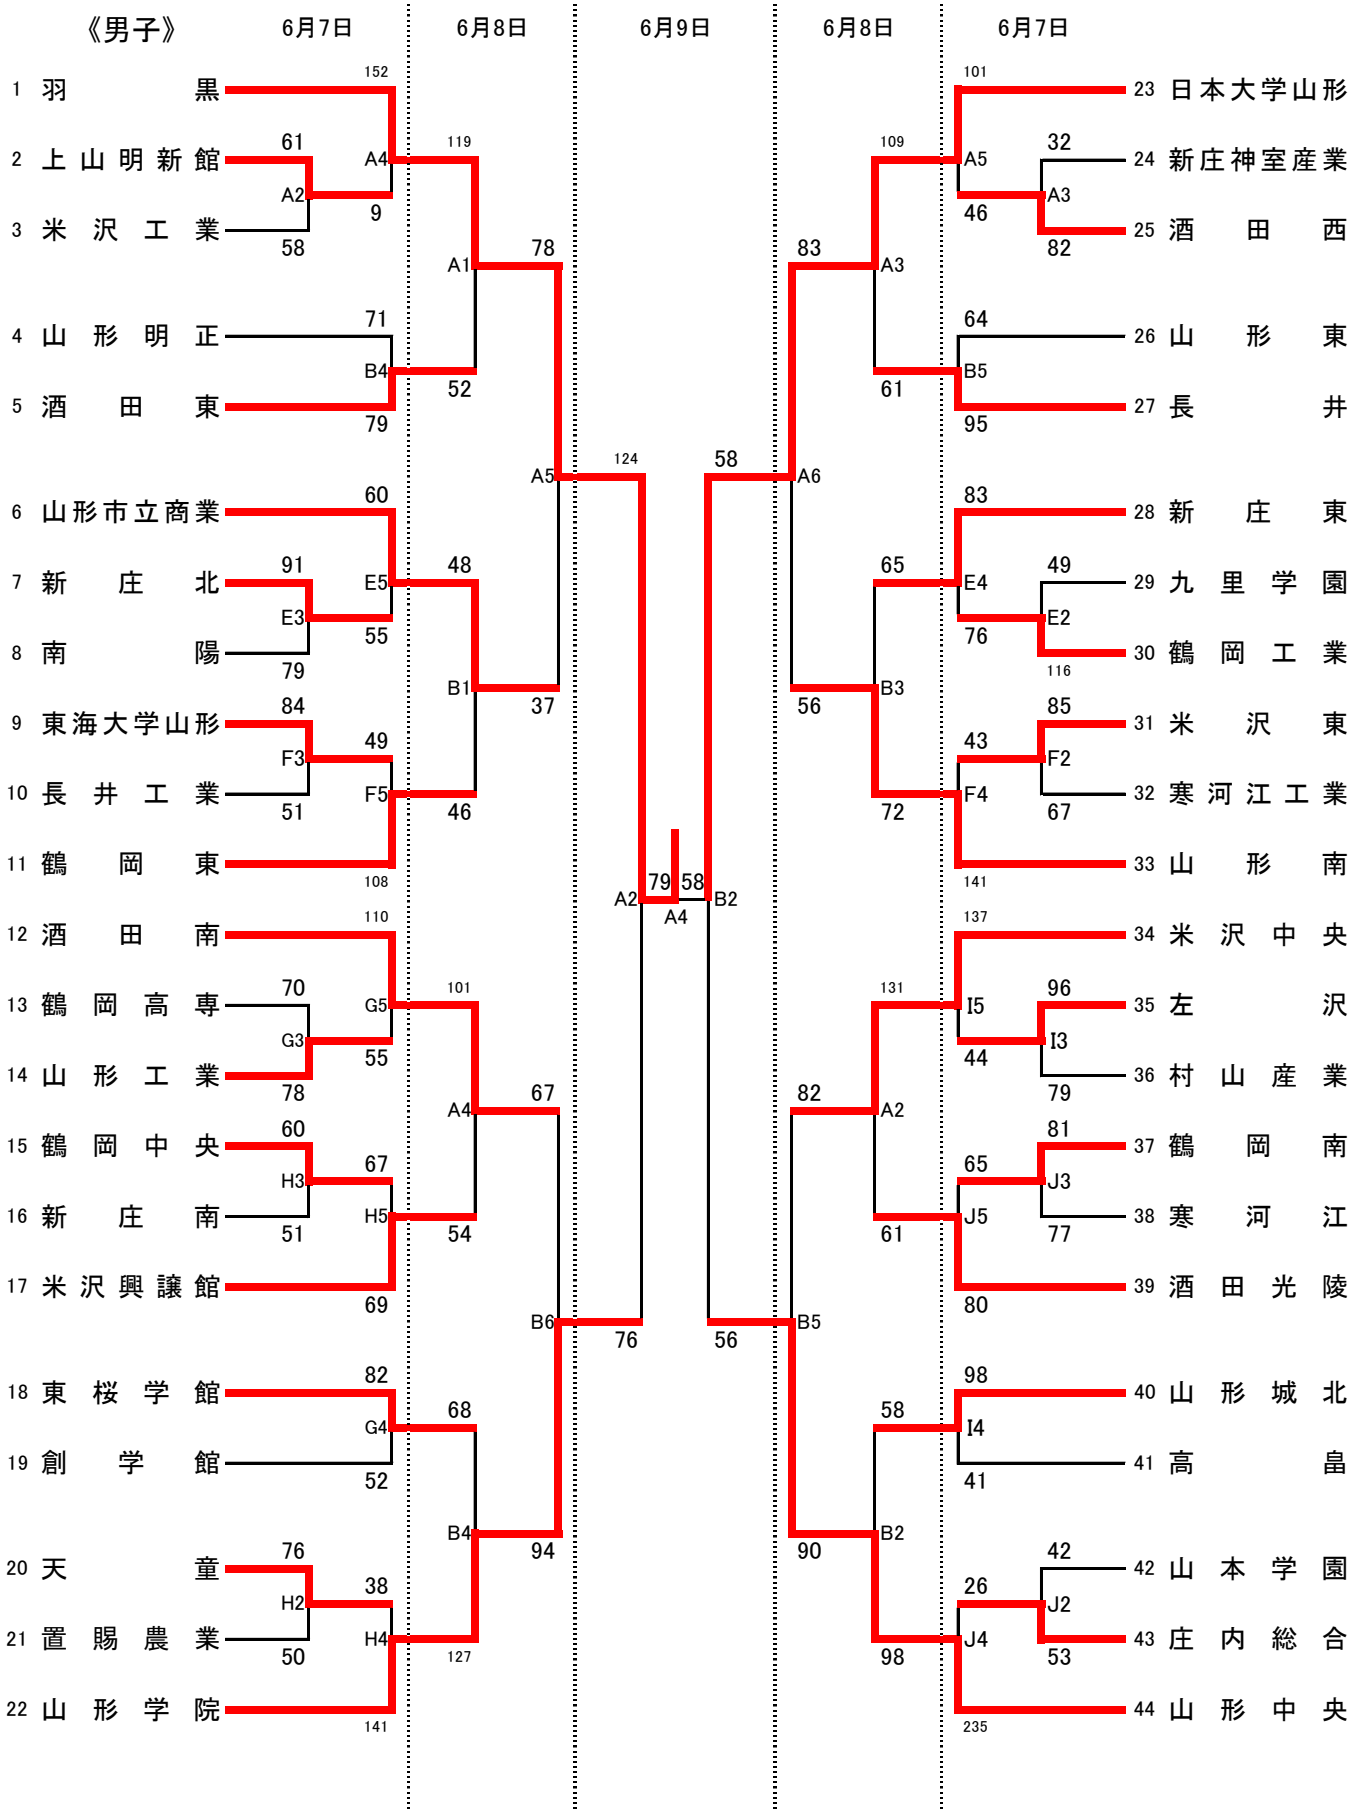

令和元年度
 第70回 山形県高等学校総合体育大会
 兼 全国高等学校総合体育大会 山形県予選会
 組み合わせ

【会場およびコート】

小真木原総合体育館：A・B
 羽黒高校体育館：C・D
 藤島体育館：E・F
 鶴岡中央高校体育館：G・H
 鶴岡南高校体育館：I・J
 鶴岡北高校体育館：K・L

【試合時間】

6月7日(金)・8日(土)

	第1試合	第2試合	第3試合	第4試合	第5試合	第6試合
開始時間	9:00	10:30	12:00	13:30	15:00	16:30

6月9日(日)

	女子準決勝	男子準決勝	女子決勝	男子決勝
開始時間	9:30	11:00	12:30	14:00