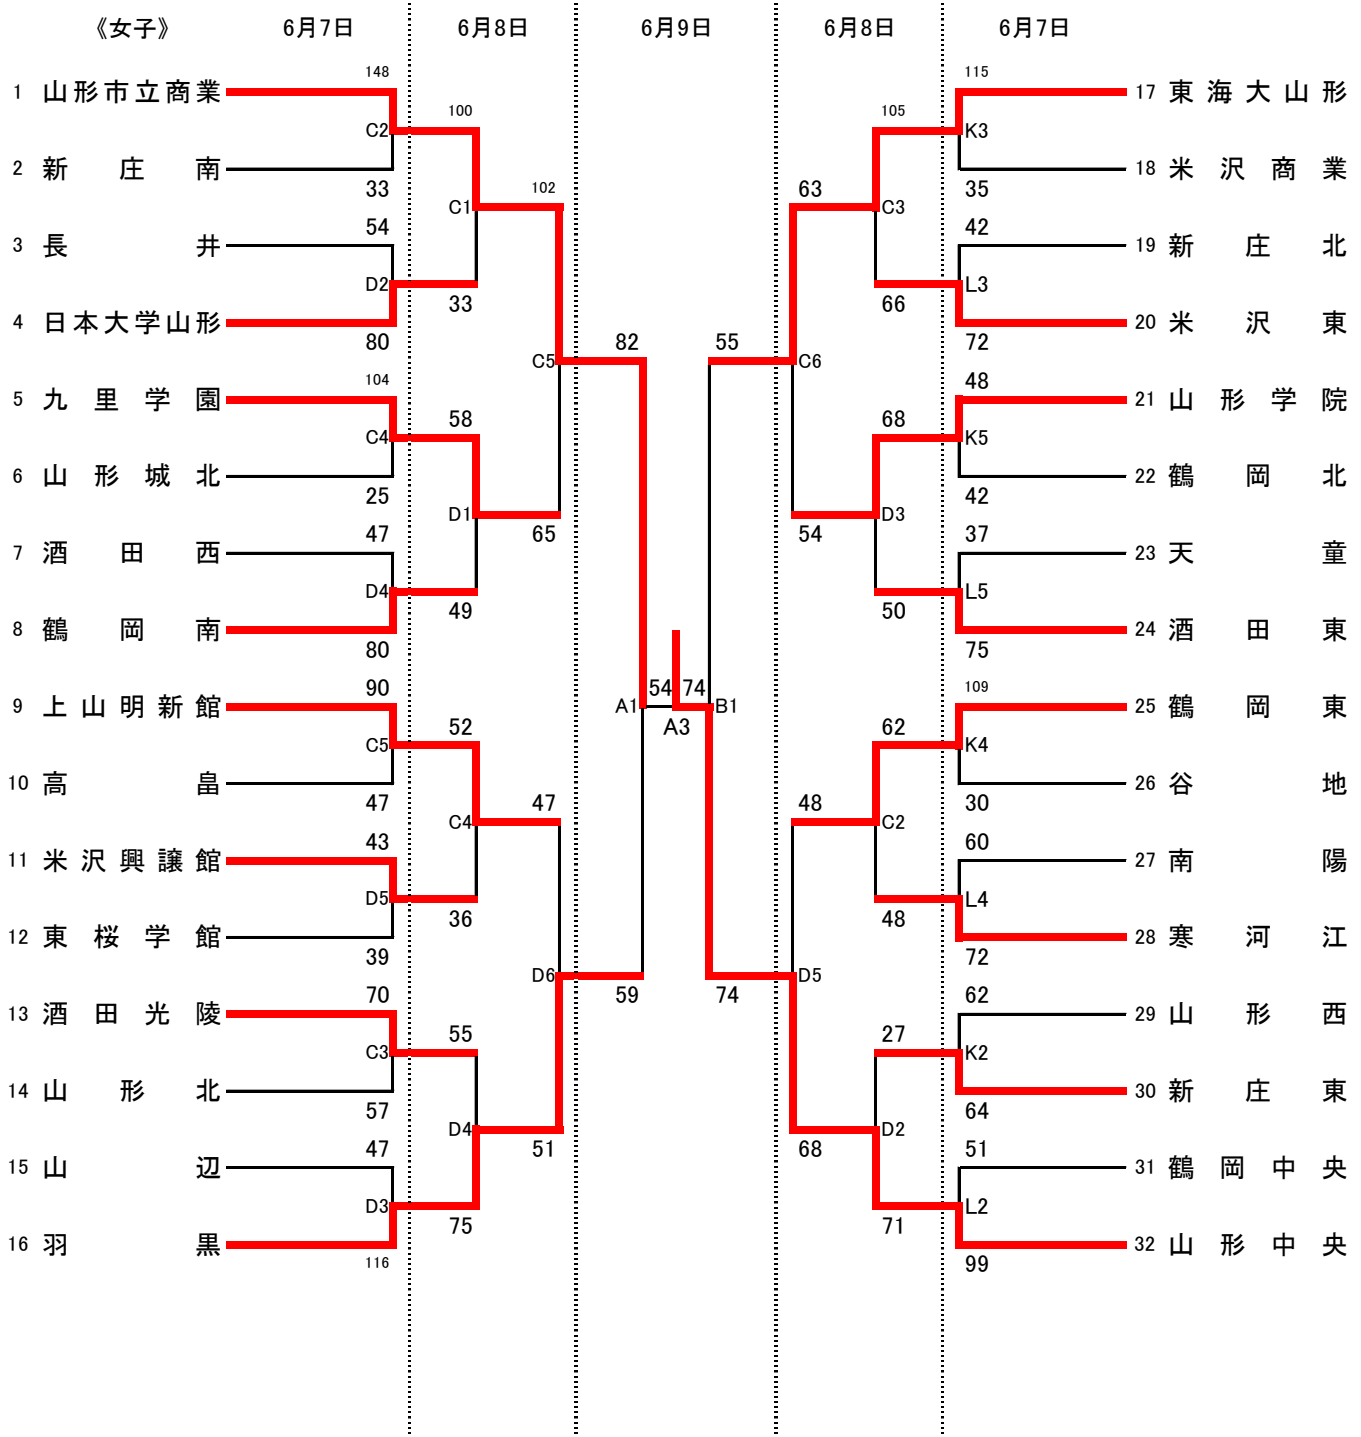

令和元年度
 第70回 山形県高等学校総合体育大会
 兼 全国高等学校総合体育大会 山形県予選会
 組み合わせ

【会場およびコート】

小真木原総合体育館：A・B
 羽黒高校体育館：C・D
 藤島体育館：E・F
 鶴岡中央高校体育館：G・H
 鶴岡南高校体育館：I・J
 鶴岡北高校体育館：K・L

【試合時間】

6月7日(金)・8日(土)

	第1試合	第2試合	第3試合	第4試合	第5試合	第6試合
開始時間	9:00	10:30	12:00	13:30	15:00	16:30

6月9日(日)

	女子準決勝	男子準決勝	女子決勝	男子決勝
開始時間	9:30	11:00	12:30	14:00