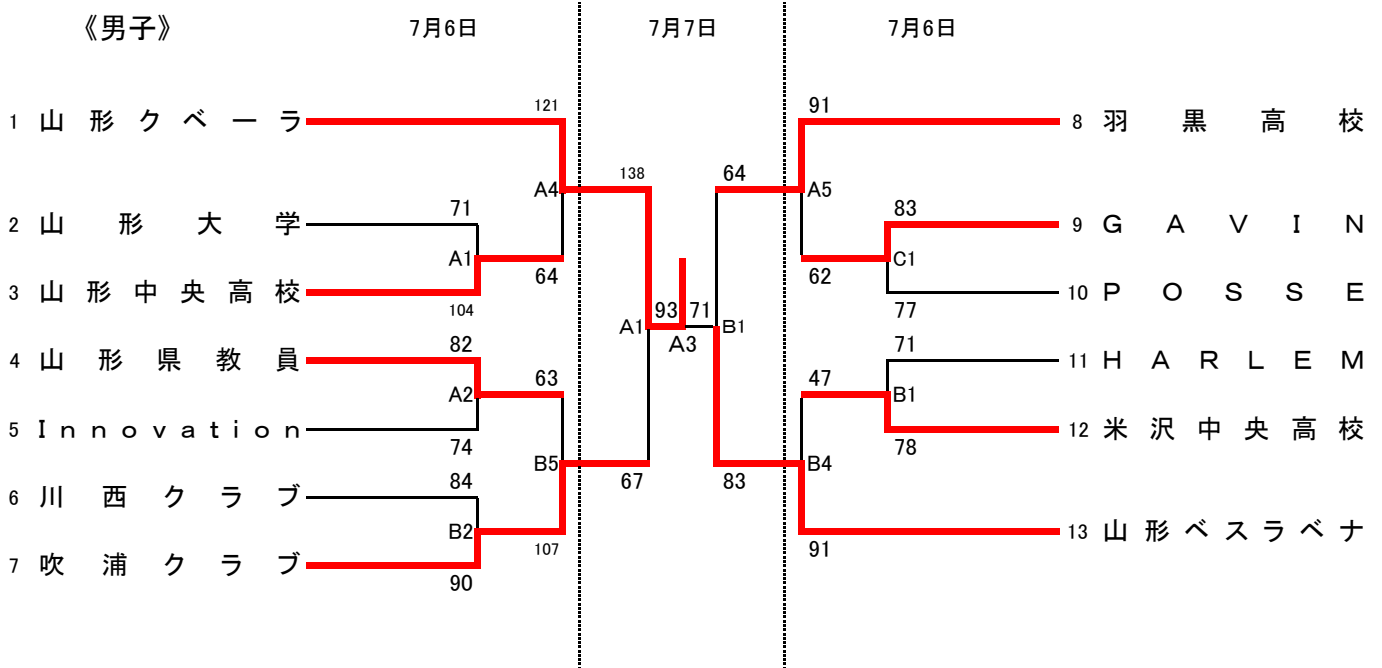

第78回国民スポーツ大会・第51回東北総合スポーツ大会山形県選手選考会 兼令和6年度山形県男女総合バスケットボール選手権大会

(第100回天皇杯・第91回皇后杯全日本バスケットボール選手権大会1次ラウンド東日本大会山形県代表決定大会)

組み合わせ

【会場およびコート】

山形県体育館:A・B・C コート

【試合時間】

7月6日	第1試合	第2試合	第3試合	第4試合	第5試合
開始時間	10:00	11:30	13:00	14:30	16:00

7月7日	第1試合	第2試合	第3試合
開始時間	10:00	11:30	13:00

【TO割当】

	第1試合	第2試合	第3試合	第4試合	第5試合
7/6 Aコート	LUKE	A1敗者	A2敗者	A3敗者	A4敗者
7/6 Bコート	山形中央(女子)	B1敗者	B2敗者	B3敗者	B4敗者
7/6 Cコート	山形中央(女子)				
7/7 Aコート	山形工業	TO委員会	TO委員会		
7/7 Bコート	山形工業	山形工業			