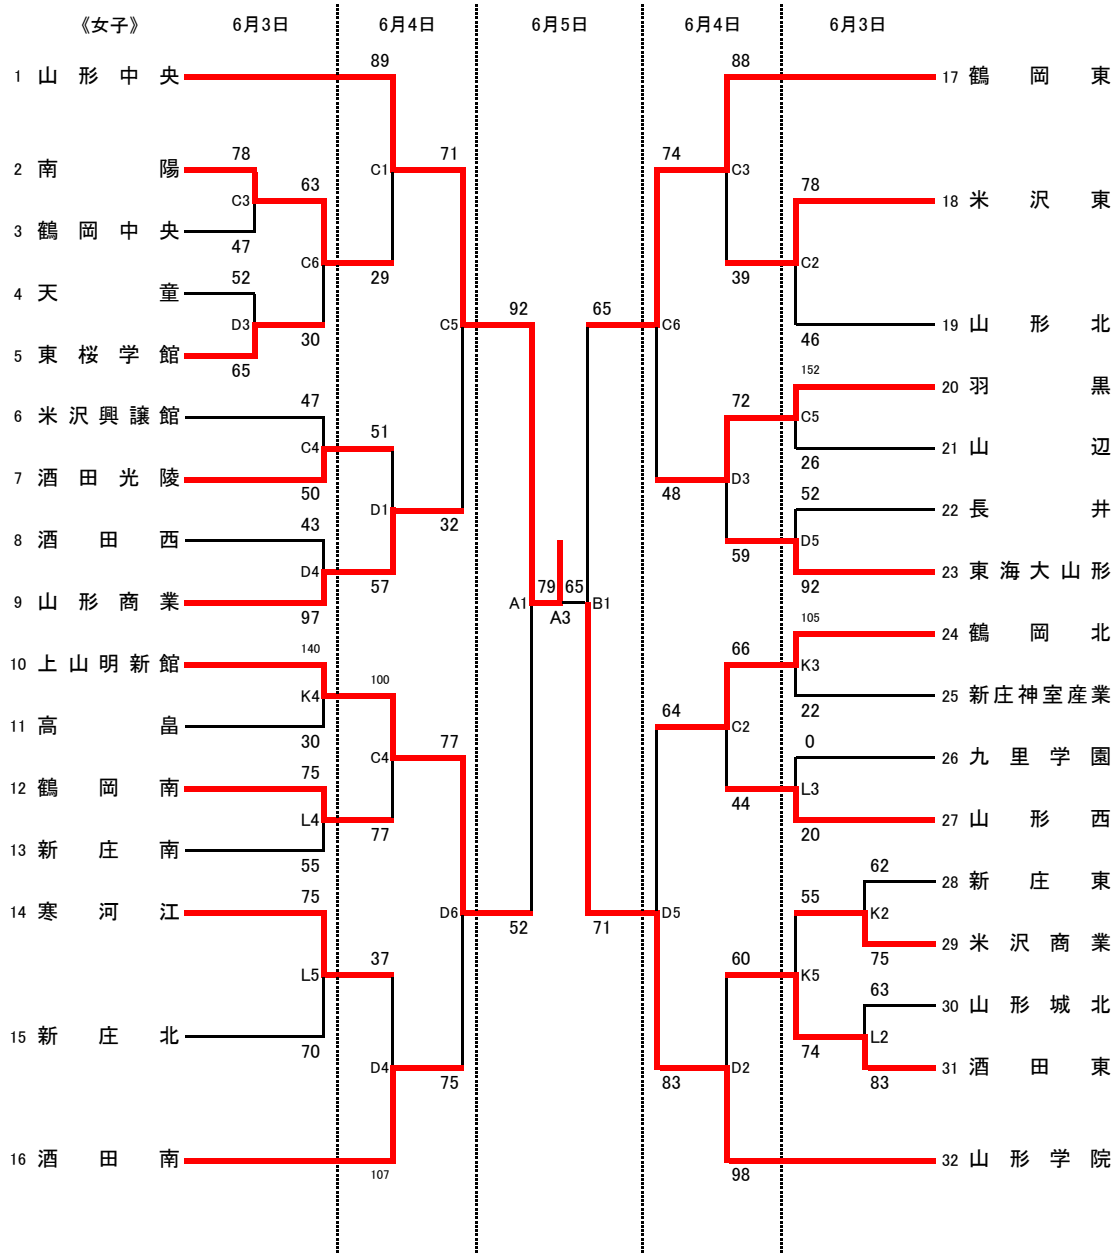

令和4年度  
第73回 山形県高等学校総合体育大会  
兼 全国高等学校総合体育大会 山形県予選会  
組み合わせ

【会場およびコート】

米沢市営体育館：A・B  
 川西町民総合体育館：C・D  
 米沢興譲館高校：E・F  
 米沢中央高校：G・H  
 米沢工業高校：I・J  
 九里学園高校：K・L

【試合時間】

6月3日(金)・4日(土)

	第1試合	第2試合	第3試合	第4試合	第5試合	第6試合
開始時間	9:00	10:35	12:10	13:45	15:20	16:55

6月5日(日)

	女子準決勝	男子準決勝	女子決勝	男子決勝
開始時間	9:30	11:05	12:40	14:15