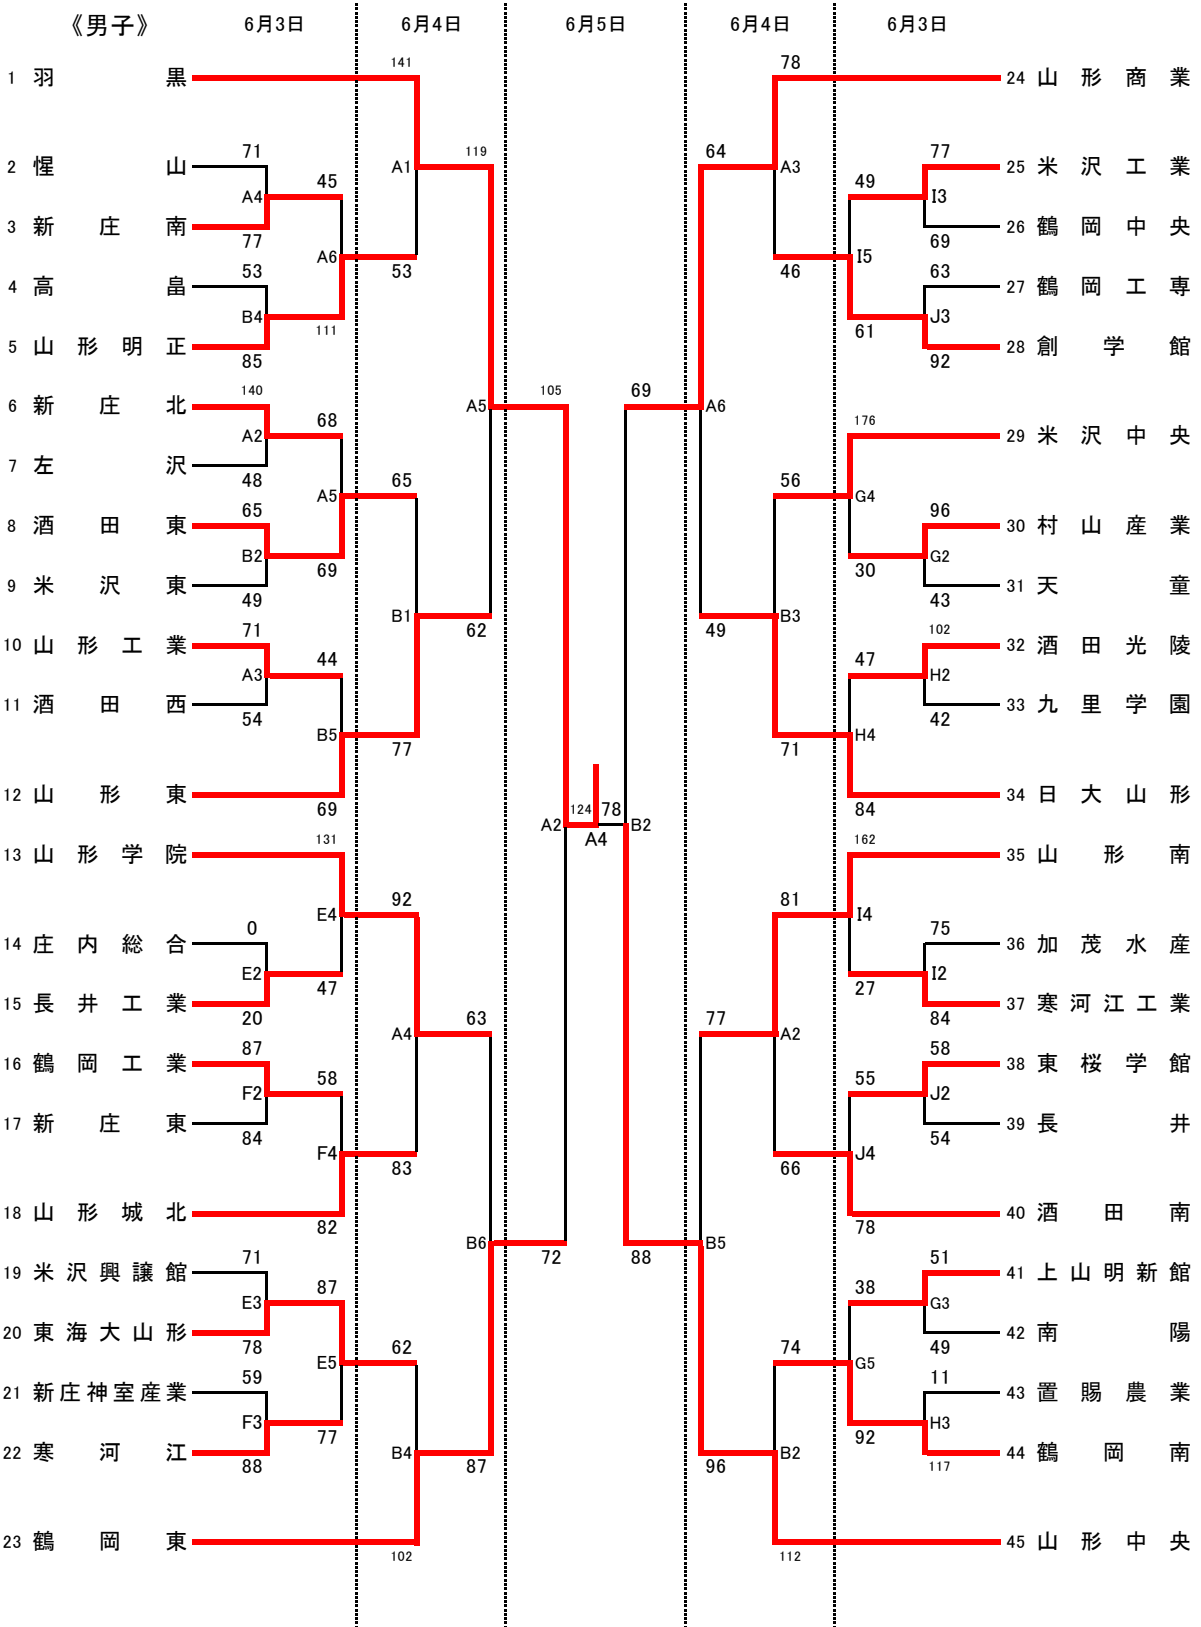

令和4年度  
第73回 山形県高等学校総合体育大会  
兼 全国高等学校総合体育大会 山形県予選会  
組み合わせ

【会場およびコート】

米沢市営体育館：A・B  
 川西町民総合体育館：C・D  
 米沢興譲館高校：E・F  
 米沢中央高校：G・H  
 米沢工業高校：I・J  
 九里学園高校：K・L

【試合時間】

6月3日(金)・4日(土)

	第1試合	第2試合	第3試合	第4試合	第5試合	第6試合
開始時間	9:00	10:35	12:10	13:45	15:20	16:55

6月5日(日)

	女子準決勝	男子準決勝	女子決勝	男子決勝
開始時間	9:30	11:05	12:40	14:15