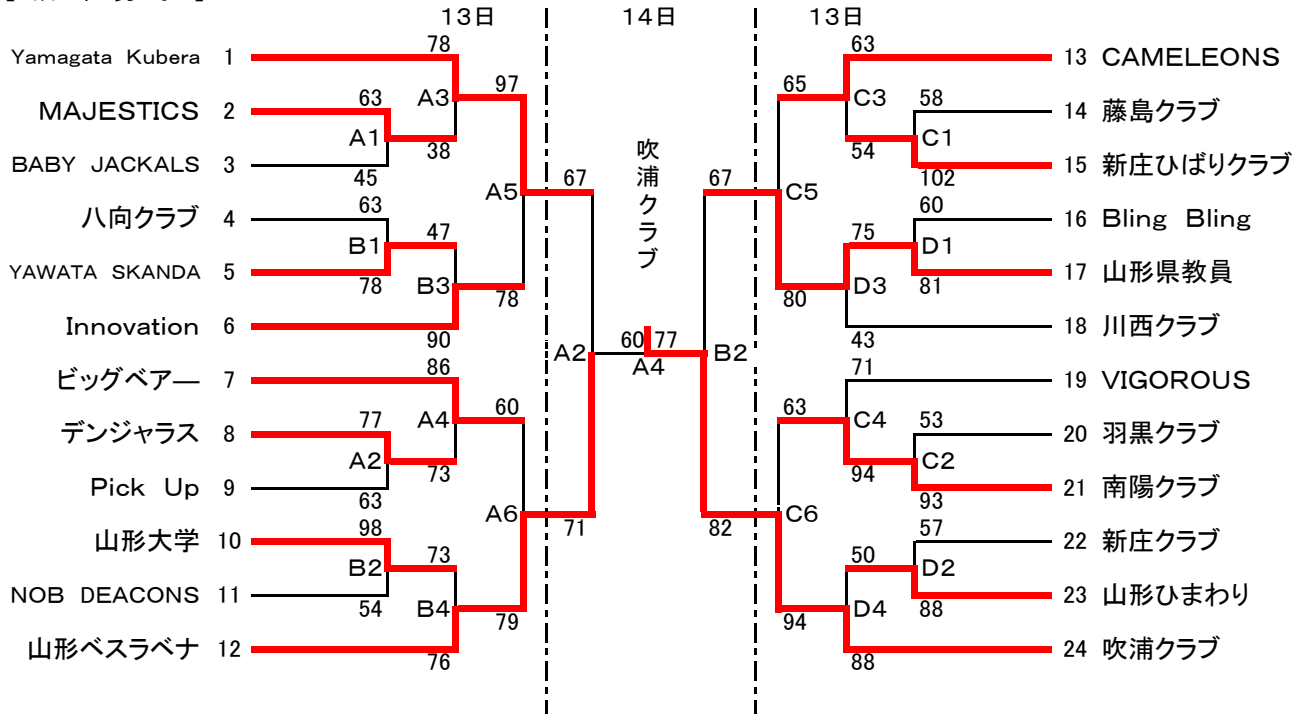

第68回国民体育大会夏秋季大会山形県予選会
兼第40回東北総合体育大会山形県予選会
バスケットボール競技組合せ

期日 平成25年7月13日(土)、14日(日)
会場 酒田西高等学校体育館 (A・B)
酒田光陵高等学校体育館 (C・D)
酒田東高等学校体育館 (E・F)

【成年男子】

【成年女子】

7月13日	第1試合	第2試合	第3試合	第4試合	第5試合	第6試合
	9:00	10:30	12:00	13:30	15:00	16:30

7月14日	第1試合	第2試合	第3試合	第4試合
	9:00	10:30	12:00	13:30