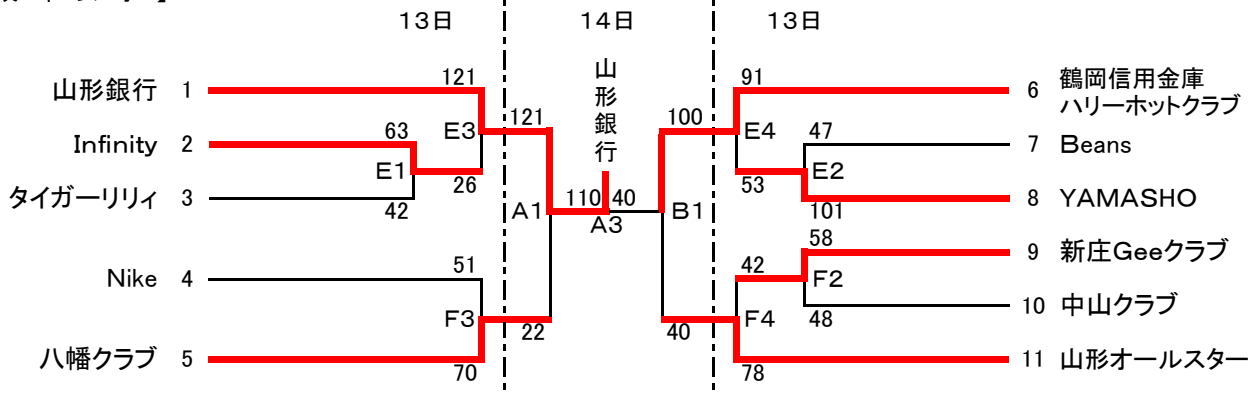

第68回国民体育大会夏秋季大会山形県予選会
兼第40回東北総合体育大会山形県予選会
バスケットボール競技組合せ

期日 平成25年7月13日(土)、14日(日)
会場 酒田西高等学校体育館 (A・B)
酒田光陵高等学校体育館 (C・D)
酒田東高等学校体育館 (E・F)

【成年男子】

【成年女子】

7月13日	第1試合	第2試合	第3試合	第4試合	第5試合	第6試合
	9:00	10:30	12:00	13:30	15:00	16:30

7月14日	第1試合	第2試合	第3試合	第4試合
	9:00	10:30	12:00	13:30