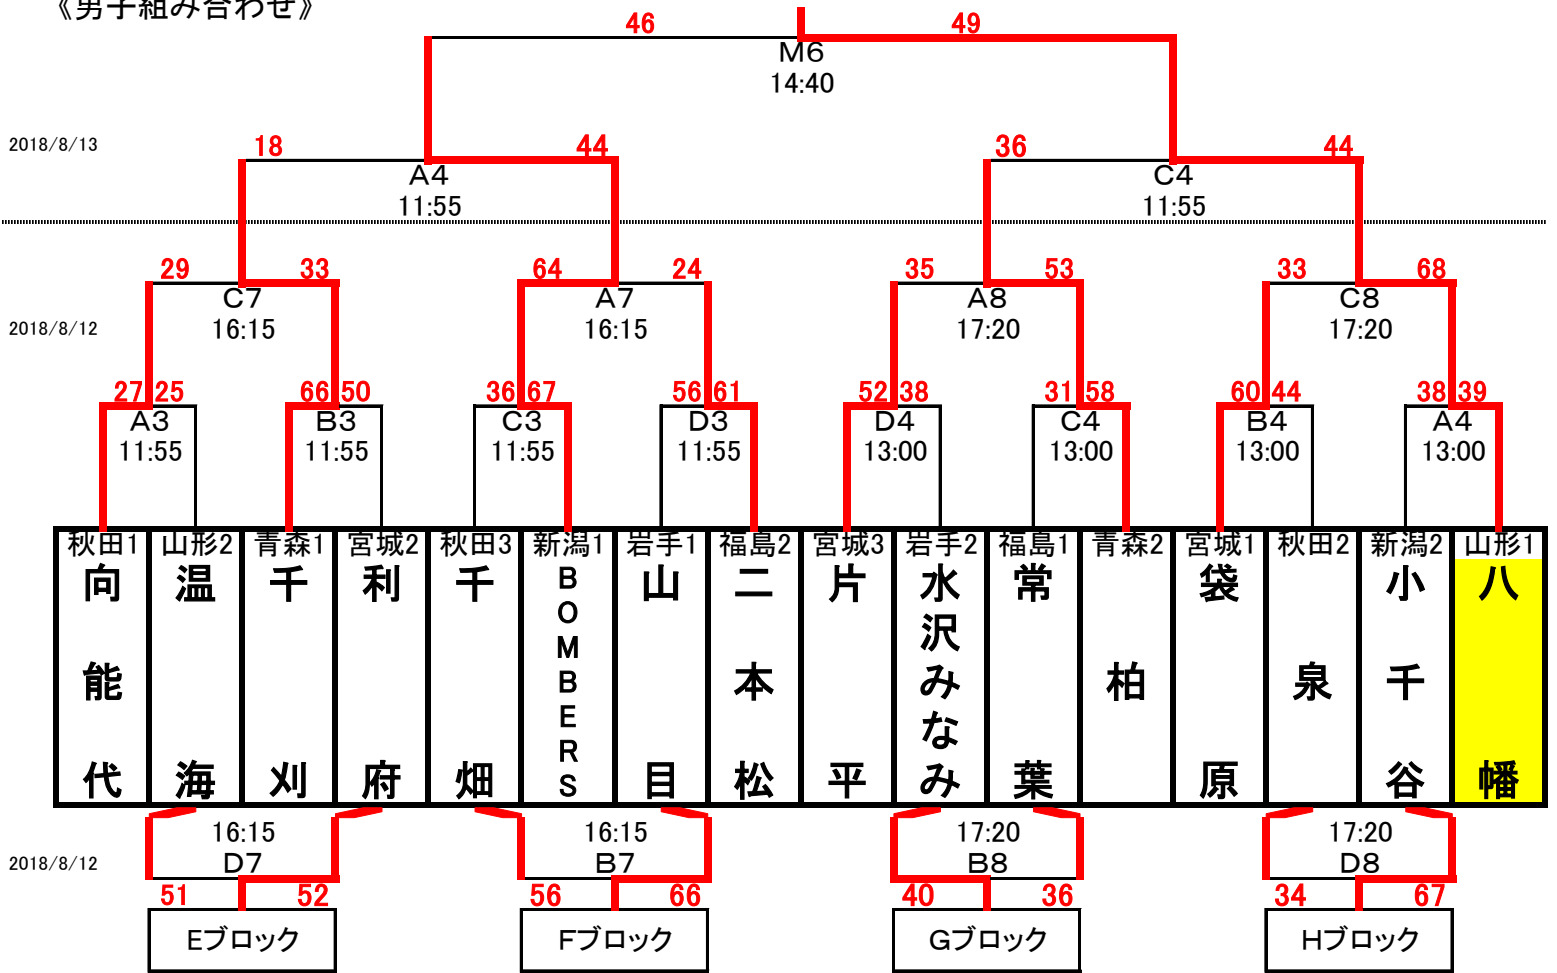

# 東北電力旗第31回東北ミニバスケットボール大会

《男子組み合わせ》

《女子組み合わせ》

# 男女交歓試合

## 【男子】

2018/8/13