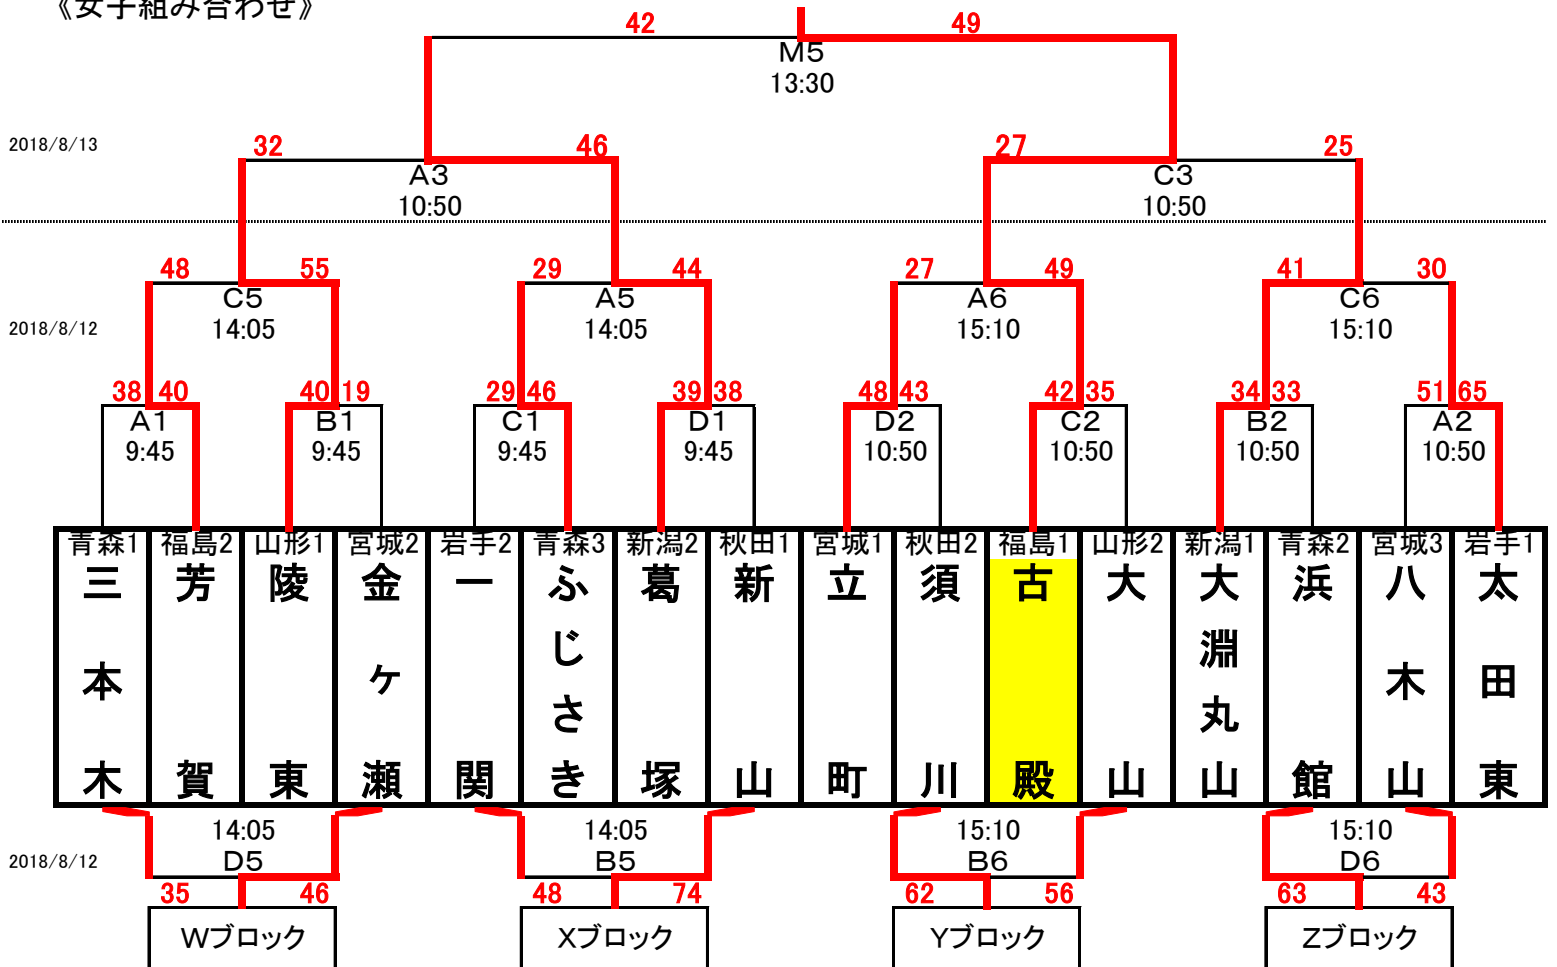

# 東北電力旗第31回東北ミニバスケットボール大会

《男子組み合わせ》

《女子組み合わせ》

# 男女交歓試合

## 【男子】

2018/8/13