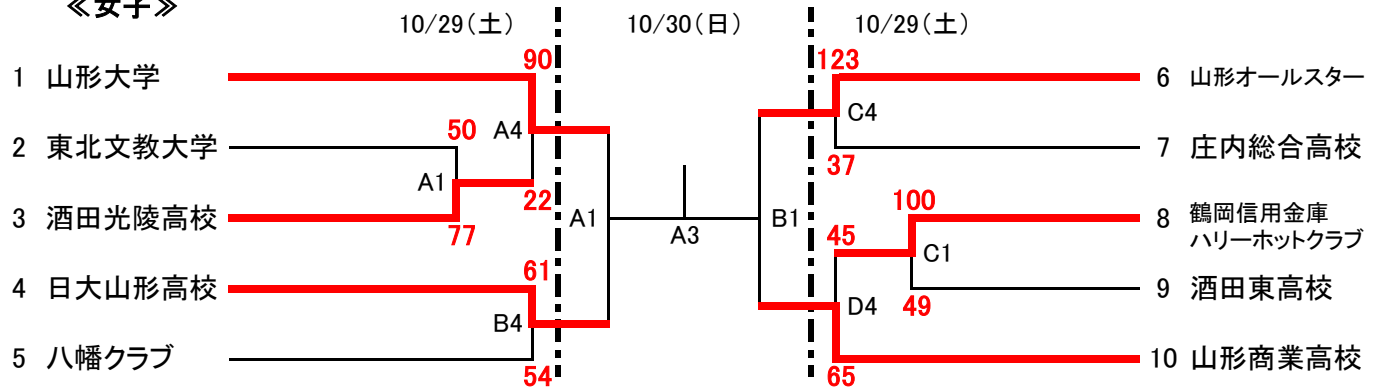

平成28年度 山形県男女総合バスケットボール選手権大会  
兼第71回東北男女総合バスケットボール選手権大会 組合せ

《男子》

《女子》

【会場およびコート】

国体記念体育館: A・B・C・D      酒田西高校体育館: E・F      酒田東高校体育館: G・H

【試合時間】

	第1試合	第2試合	第3試合	第4試合	第5試合
開始時間	9:00	10:30	12:00	13:30	15:00