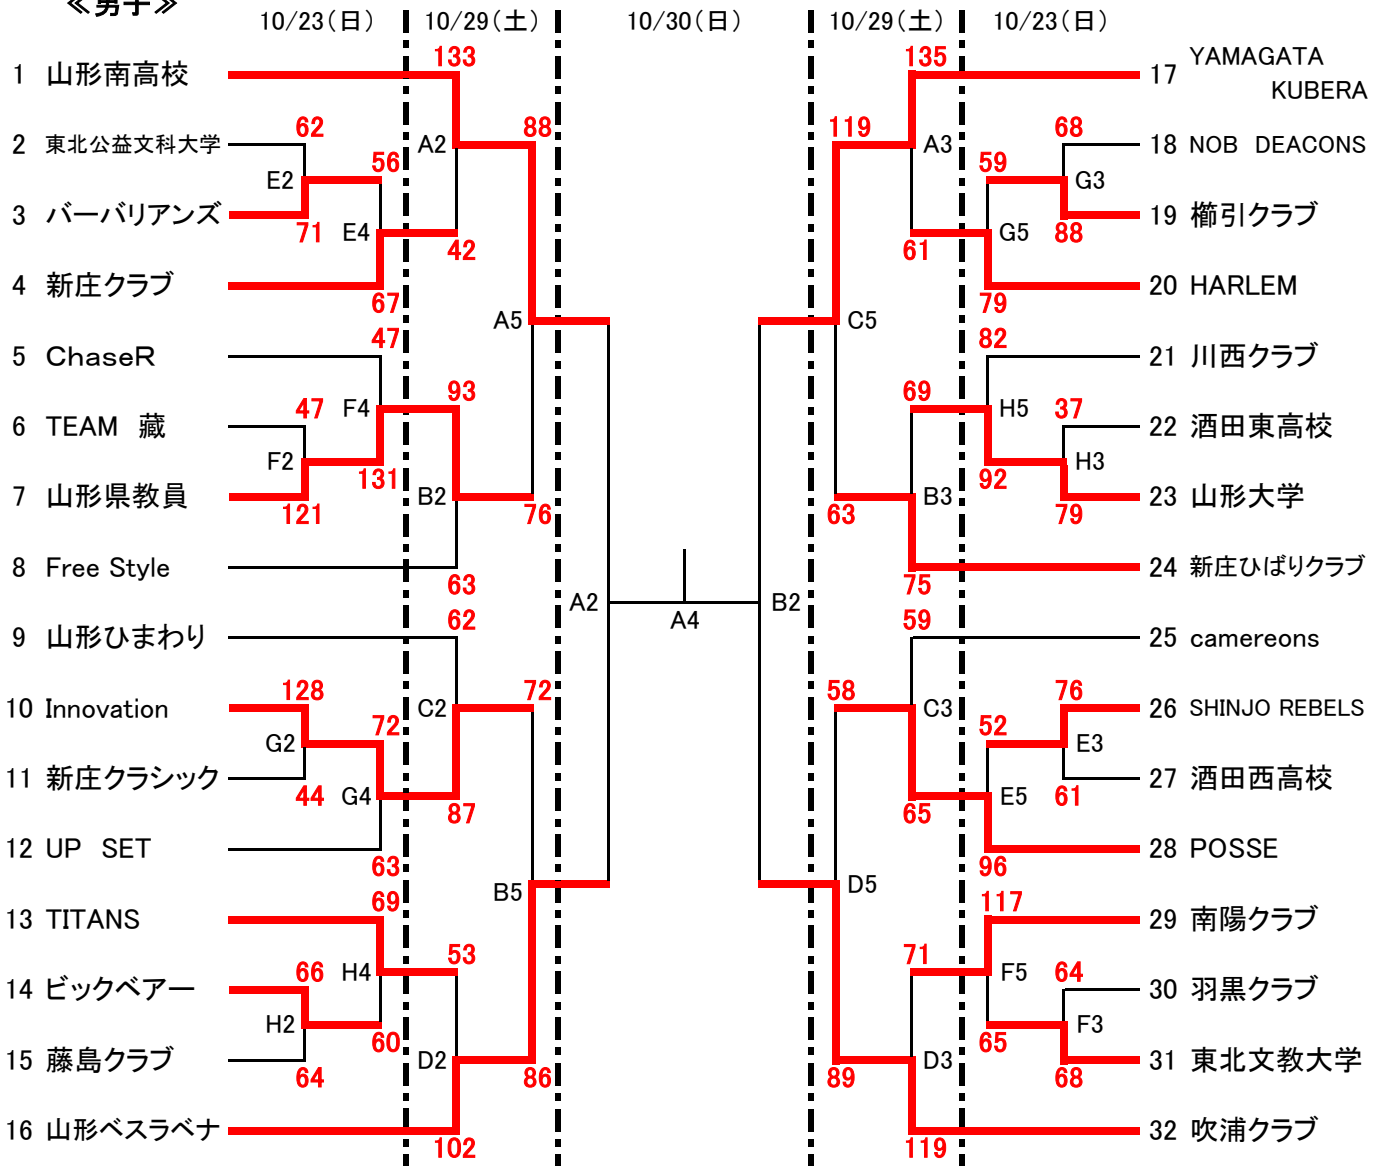

平成28年度 山形県男女総合バスケットボール選手権大会  
兼第71回東北男女総合バスケットボール選手権大会 組合せ

《男子》

《女子》

【会場およびコート】

国体記念体育館: A・B・C・D      酒田西高校体育館: E・F      酒田東高校体育館: G・H

【試合時間】

	第1試合	第2試合	第3試合	第4試合	第5試合
開始時間	9:00	10:30	12:00	13:30	15:00