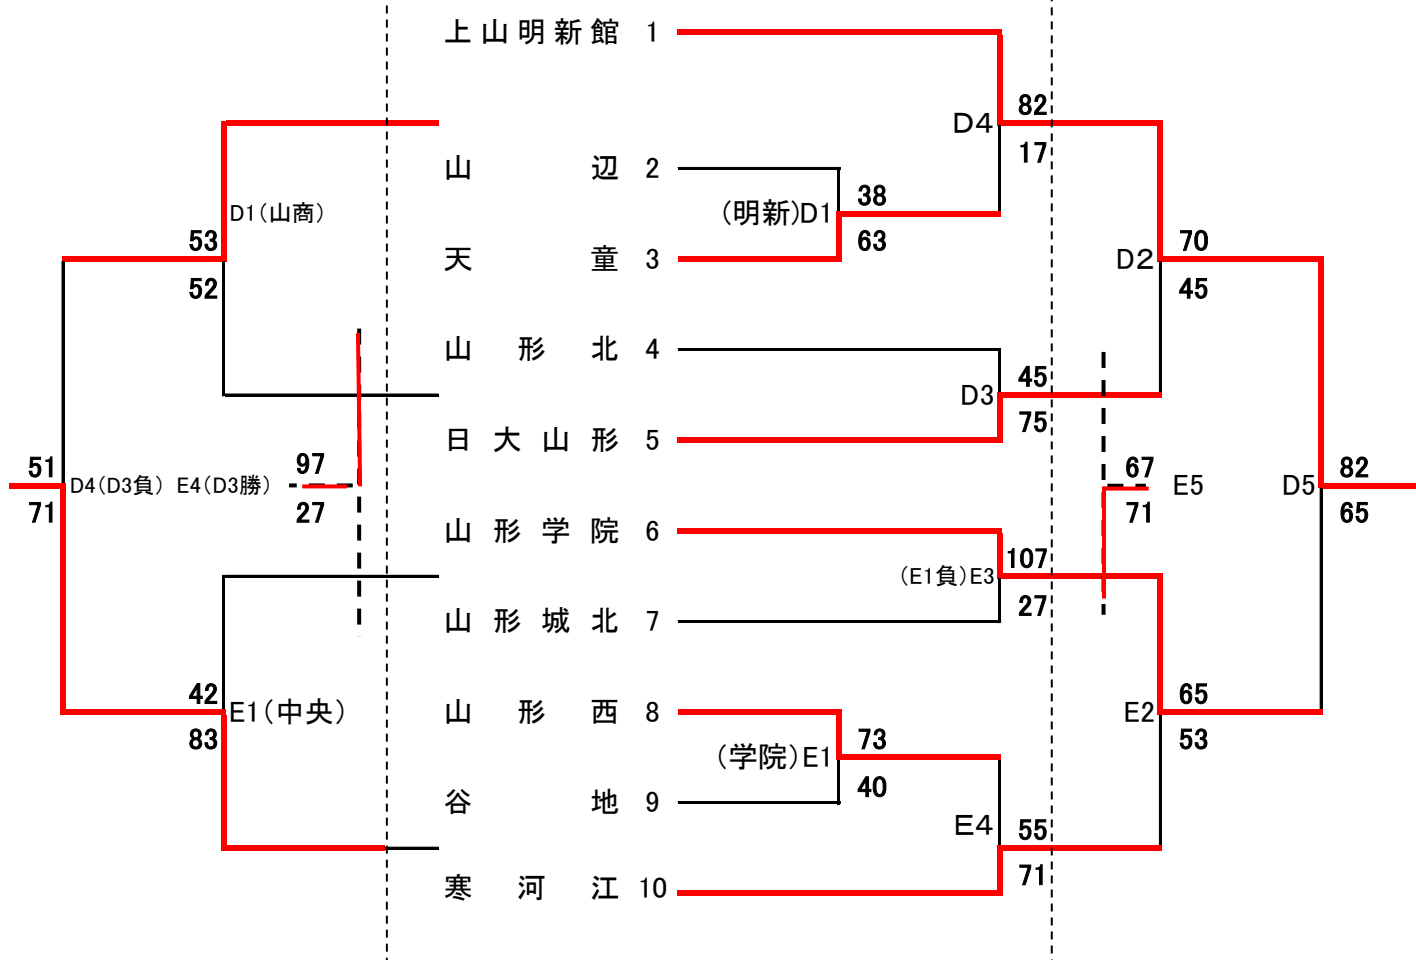

<女子>

上位戦

5月11日(土)

山形商業 — 東海大山形
 62 D2 35
 東海大山形 — 山形中央
 46 D5 59

5月12日(日)

山形商業 — 山形中央
 63 D3 44

5月12日(日)

5月11日(土)

5月12日(日)

※T. Oは、上記の割り当て以外は、
 敗者チームが行うこと。

【試合時間】

第1試合	第2試合	第3試合	第4試合	第5試合
9:00	10:30	12:00	13:30	15:00