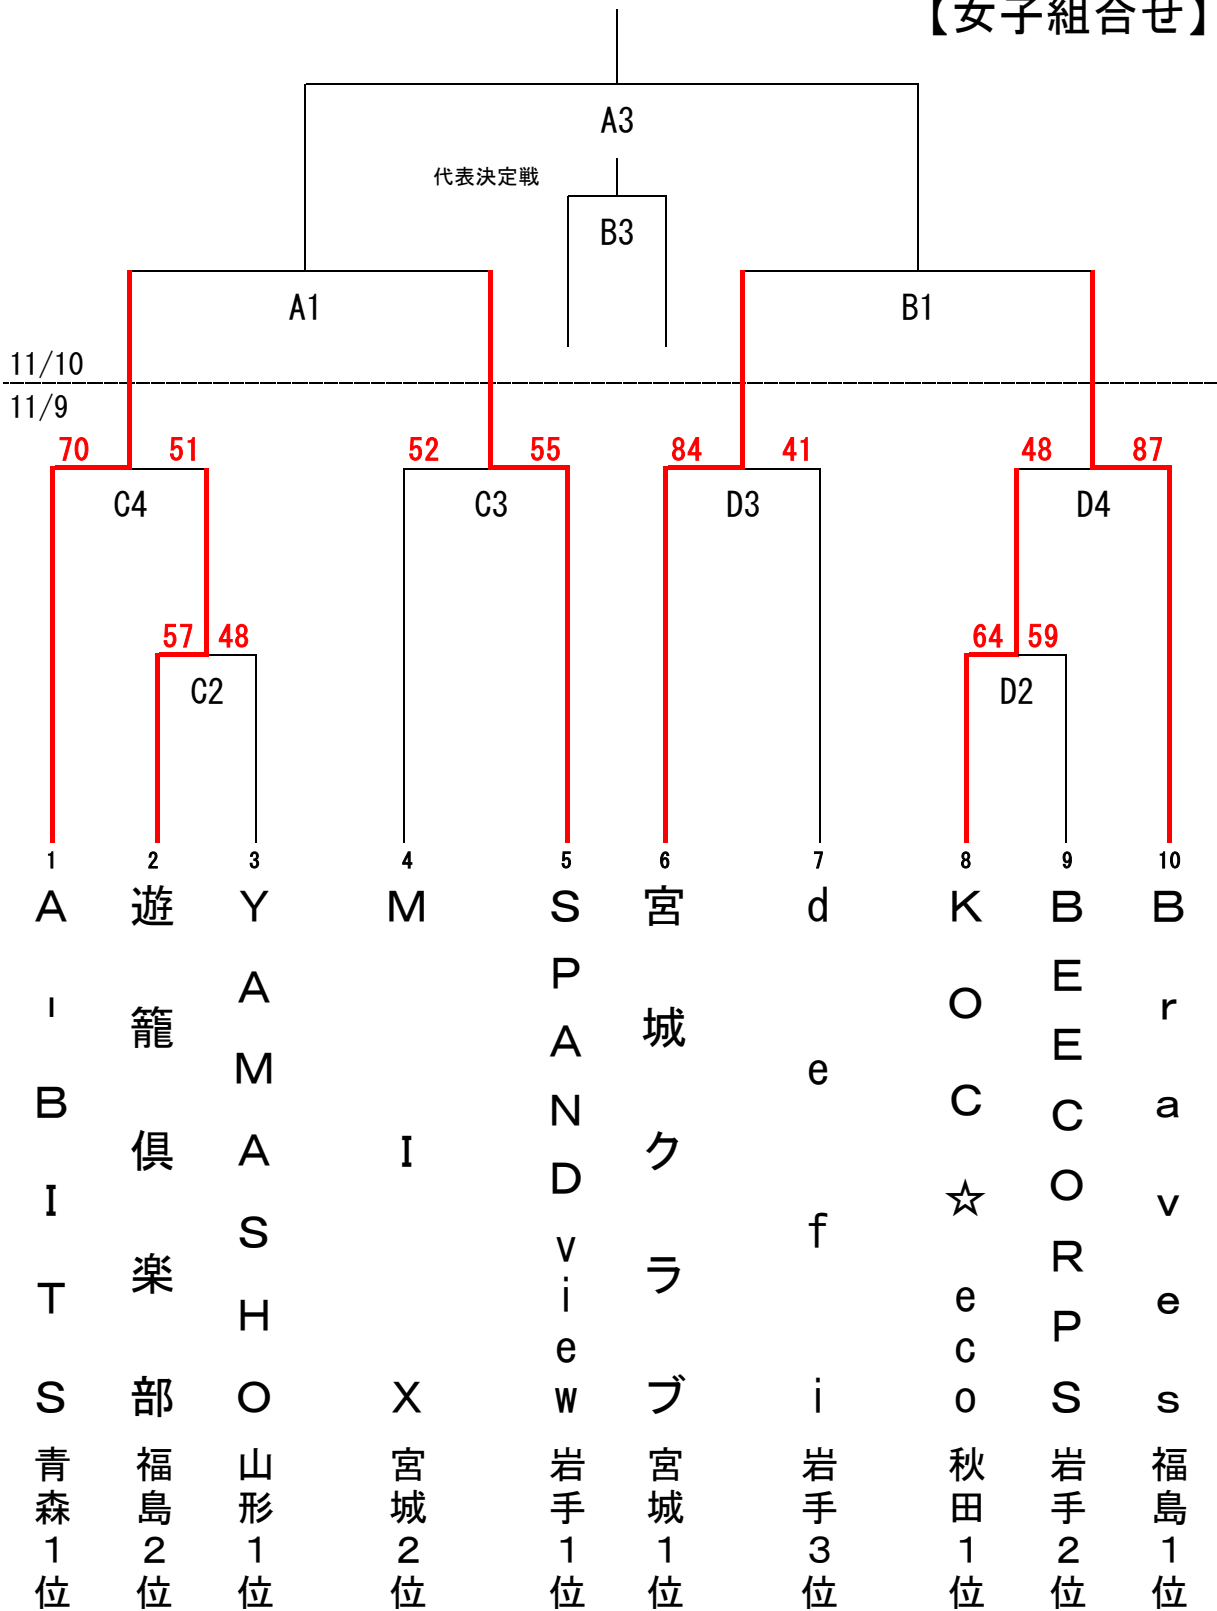

第2回全日本社会人バスケットボール選手権大会東北ブロック予選会

【女子組合せ】

会場 11/ 9 (土) 山形県体育館 (コート : C、D)
11/10 (日) 山形県山形市総合スポーツセンター (コート : A、B)

試合開始予定時刻	第一試合	第二試合	第三試合	第四試合
----------	------	------	------	------

11/ 9日 (土)		11:30	13:00	14:30
11/10日 (日)	9:00	10:30	12:00	13:30