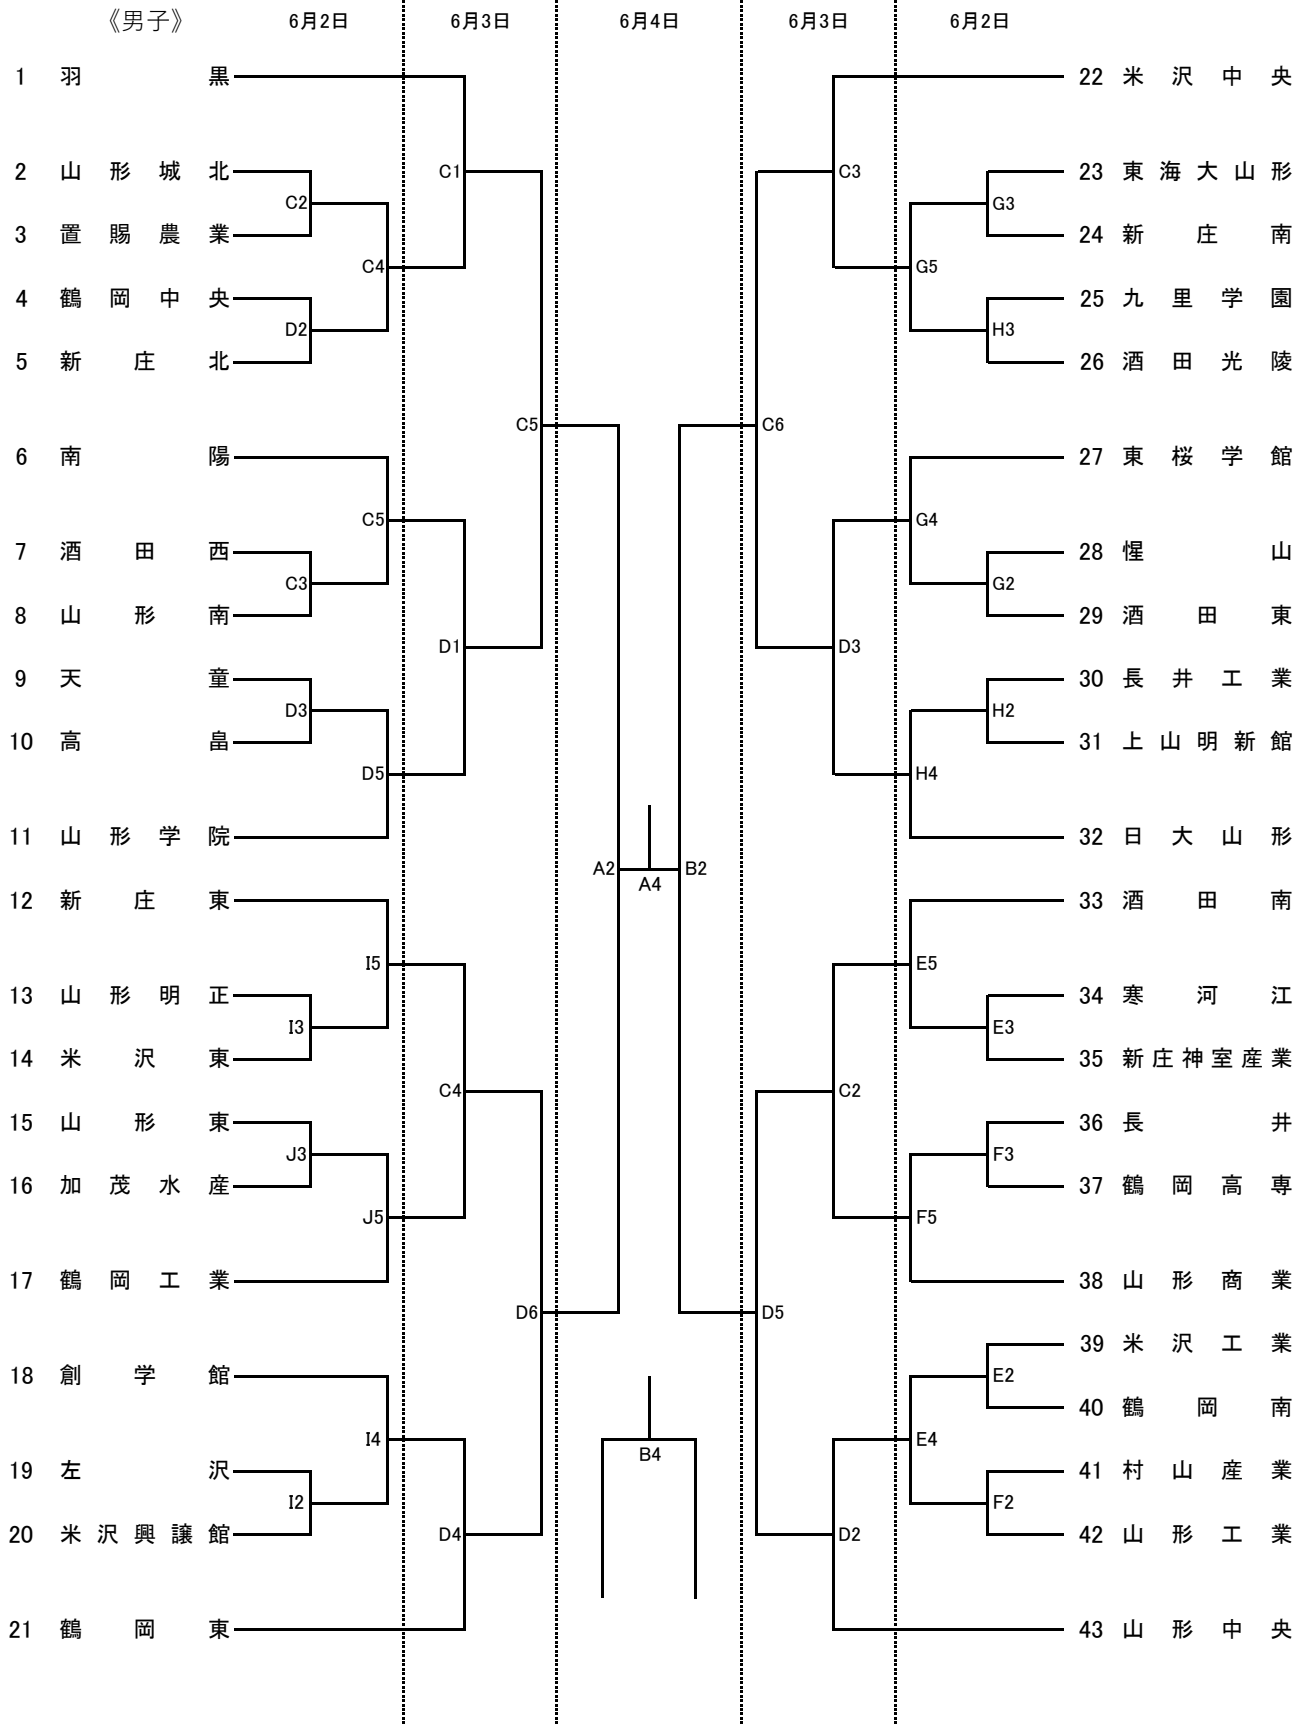

《男子》

【会場およびコート】

村山市民体育館 :A・B

新庄市民体育館 :C・D

新庄神室産業高校 :E・F

新庄南高校 :G・H

真室川町民体育館 :I・J

東桜学館高校 :K・L

【試合時間】

6月2日(金)・3日(土)

	第1試合	第2試合	第3試合	第4試合	第5試合	第6試合
開始時間	9:00	10:30	12:00	13:30	15:00	16:30

6月4日(日)

	女子準決勝	男子準決勝	女子決勝	男子決勝 第3代表
開始時間	9:30	11:00	12:30	14:00