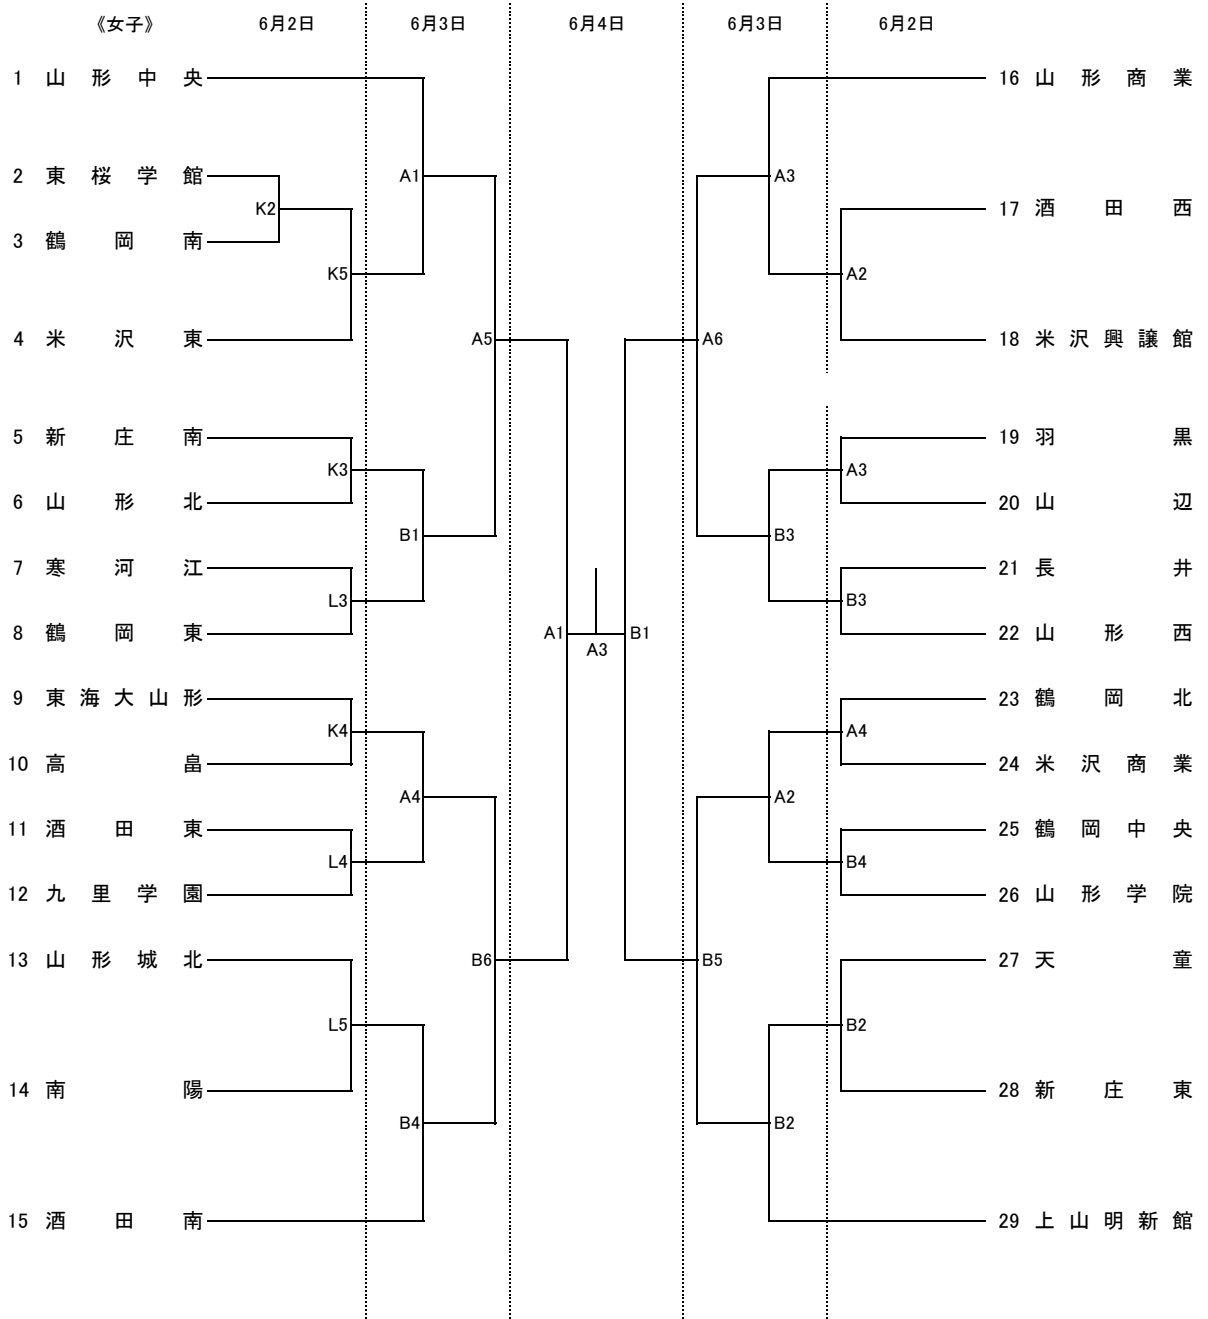

《男子》

【会場およびコート】

村山市民体育館 :A・B

新庄市民体育館 :C・D

新庄神室産業高校 :E・F

新庄南高校 :G・H

真室川町民体育館 :I・J

東桜学館高校 :K・L

【試合時間】

6月2日(金)・3日(土)

	第1試合	第2試合	第3試合	第4試合	第5試合	第6試合
開始時間	9:00	10:30	12:00	13:30	15:00	16:30

6月4日(日)

	女子準決勝	男子準決勝	女子決勝	男子決勝 第3代表
開始時間	9:30	11:00	12:30	14:00