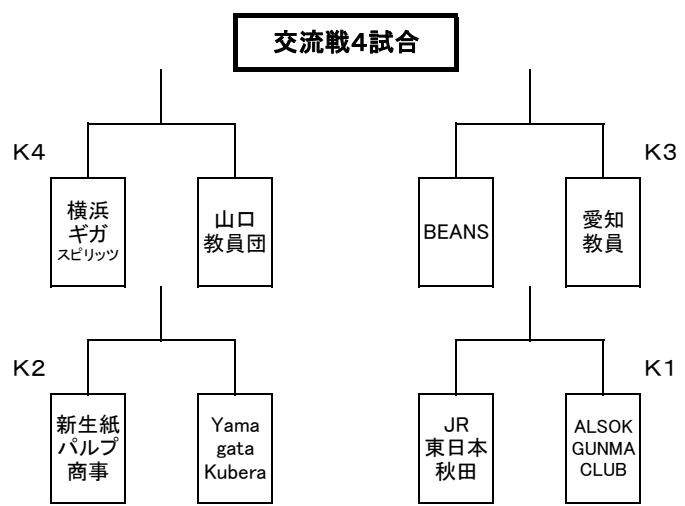

大会名	第10回全日本社会人バスケットボール選手権大会		1日目
開催日	平成26年11月2日(日)	開催期間	H25.11.2~11.3
開催地	酒田市国体記念体育館	男子	1、2回戦

#: M=男子、F=女子、K=交流戦

■ 男子2回戦

#	チーム名		試合結果		チーム名	審判
M9	和歌山クラブ (ク1・和歌山)	○ 74	20 - 13 22 - 19 14 - 19 18 - 22	● 73	曙ブレーキ工業 (実2・関東)	主審 加藤 誉樹 副審 山田 俊
M10	日本無線 (実3・関東)	○ 103	25 - 18 27 - 27 24 - 23 27 - 25	● 93	BUBBLES (ク3・兵庫)	主審 増渕 泰久 副審 中田 英教
M11	SWOOPS (ク4・岐阜)	● 60	17 - 19 13 - 23 15 - 15 15 - 15	○ 72	横河電機 (実6・関東)	主審 小川 裕之 副審 田中 智也
M12	九州電力 (実1・九州)	○ 96	27 - 16 24 - 12 30 - 16 15 - 15 -	● 59	Fantasista (ク2・大阪)	主審 山田 豊弘 副審 古川 俊和

大会名	第10回全日本社会人バスケットボール選手権大会		1日目
開催日	平成26年11月2日(日)	開催期間	H25.11.2~11.3
開催地	酒田市国体記念体育館	女子	1回戦

#: M=男子、F=女子、K=交流戦

■ 女子1回戦

#	チーム名		試合結果		チーム名	審判
F1	山形銀行 (実1・東北)	○ 100	29 - 8 27 - 5 27 - 13 17 - 13	● 39	鶴岡信用金庫 (ク3・山形)	主審 三好 英美 副審 佐藤 友大
F2	千葉女子教員 (教1・千葉)	● 67	13 - 24 21 - 10 10 - 17 23 - 17	○ 68	ストレッチ (ク1・長崎)	主審 星野 由貴 副審 小田中 涼子
F3	鶴屋百貨店 (実3・九州)	○ 73	17 - 11 24 - 18 12 - 19 20 - 16	● 64	QUEEN BEE (ク2・千葉)	主審 那須 弘幸 副審 三澤 剛
F4	東京教員 (教2・東京)	● 76	20 - 25 13 - 16 15 - 23 28 - 22	○ 86	紀陽銀行 (実2・近畿)	主審 池松 和久 副審 矢口 弘幸

東日本大震災復興支援

第10回全日本社会人バスケットボール選手権大会組合せ

期日:平成26年11月2日(日)~3日(月・祝)

場所:酒田市国体記念体育館

男子

女 子

2日(日)

11月3日(月・祝)