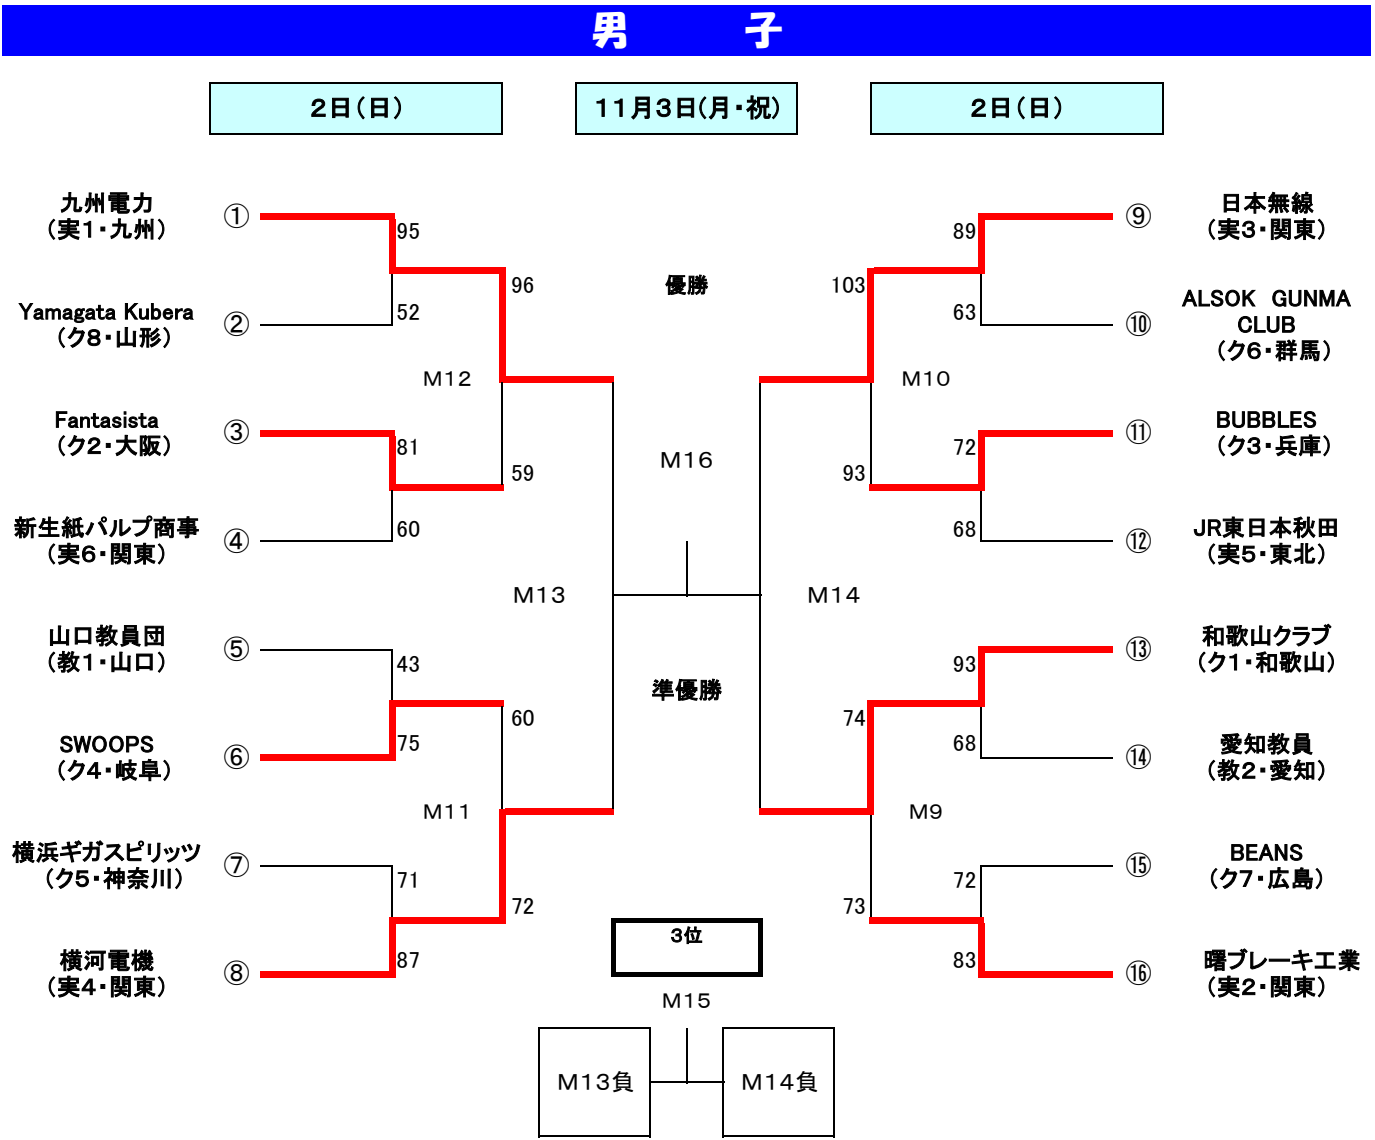

大会名	第10回全日本社会人バスケットボール選手権大会		1日目
開催日	平成26年11月2日(日)	開催期間	H25.11.2~11.3
開催地	酒田市国体記念体育館	男子	1、2回戦

#: M=男子、F=女子、K=交流戦

■ 男子1回戦

#	チーム名		試合結果		チーム名	審判
M1	九州電力 (実1・九州)	○	19 - 5 22 - 11 25 - 22 29 - 14	●	Yamagata Kubera (ク8・山形)	主審 芳賀 聡 副審 嶋崎 貴
M2	Fantasia (ク2・大阪)	○	17 - 11 22 - 13 17 - 23 25 - 13	●	新生紙パルプ商事 (実6・関東)	主審 小野寺 浩 副審 鈴木 勝則
M3	山口教員団 (教1・山口)	●	7 - 18 14 - 13 9 - 30 13 - 14	○	SWOOPS (ク4・岐阜)	主審 北沢 岳夫 副審 木村 健太郎
M4	横浜ギガスピリッツ (ク5・神奈川)	●	11 - 24 13 - 23 25 - 18 22 - 22	○	横河電機 (実6・関東)	主審 成田 康平 副審 坂井 元直
M5	日本無線 (実3・関東)	○	23 - 15 16 - 10 25 - 17 25 - 21	●	ALSOK GUNMA (ク6・群馬)	主審 河野 仁 副審 細田 知宏
M6	BUBBLES (ク3・兵庫)	○	25 - 18 15 - 15 13 - 13 19 - 22	●	JR東日本秋田 (実5・東北)	主審 針生 淳男 副審 幡丸 登志久
M7	和歌山クラブ (ク1・和歌山)	○	24 - 14 24 - 20 27 - 17 18 - 17 -	●	愛知教員 (教2・愛知)	主審 谷地 温 副審 庄司 隆
M8	BEANS (ク7・広島)	●	22 - 17 24 - 19 17 - 18 9 - 29	○	曙ブレーキ工業 (実2・関東)	主審 山崎 真吾 副審 水木 順仁

大会名	第10回全日本社会人バスケットボール選手権大会		1日目
開催日	平成26年11月2日(日)	開催期間	H25.11.2~11.3
開催地	酒田市国体記念体育館	男子	1、2回戦

#: M=男子、F=女子、K=交流戦

■ 男子2回戦

#	チーム名		試合結果		チーム名	審判
M9	和歌山クラブ (ク1・和歌山)	○ 74	20 - 13 22 - 19 14 - 19 18 - 22	● 73	曙ブレーキ工業 (実2・関東)	主審 加藤 誉樹 副審 山田 俊
M10	日本無線 (実3・関東)	○ 103	25 - 18 27 - 27 24 - 23 27 - 25	● 93	BUBBLES (ク3・兵庫)	主審 増渕 泰久 副審 中田 英教
M11	SWOOPS (ク4・岐阜)	● 60	17 - 19 13 - 23 15 - 15 15 - 15	○ 72	横河電機 (実6・関東)	主審 小川 裕之 副審 田中 智也
M12	九州電力 (実1・九州)	○ 96	27 - 16 24 - 12 30 - 16 15 - 15 -	● 59	Fantasista (ク2・大阪)	主審 山田 豊弘 副審 古川 俊和

大会名	第10回全日本社会人バスケットボール選手権大会		1日目
開催日	平成26年11月2日(日)	開催期間	H25.11.2~11.3
開催地	酒田市国体記念体育館	女子	1回戦

#: M=男子、F=女子、K=交流戦

■ 女子1回戦

#	チーム名		試合結果		チーム名	審判
F1	山形銀行 (実1・東北)	○ 100	29 - 8 27 - 5 27 - 13 17 - 13	● 39	鶴岡信用金庫 (ク3・山形)	主審 三好 英美 副審 佐藤 友大
F2	千葉女子教員 (教1・千葉)	● 67	13 - 24 21 - 10 10 - 17 23 - 17	○ 68	ストレッチ (ク1・長崎)	主審 星野 由貴 副審 小田中 涼子
F3	鶴屋百貨店 (実3・九州)	○ 73	17 - 11 24 - 18 12 - 19 20 - 16	● 64	QUEEN BEE (ク2・千葉)	主審 那須 弘幸 副審 三澤 剛
F4	東京教員 (教2・東京)	● 76	20 - 25 13 - 16 15 - 23 28 - 22	○ 86	紀陽銀行 (実2・近畿)	主審 池松 和久 副審 矢口 弘幸

東日本大震災復興支援

第10回全日本社会人バスケットボール選手権大会組合せ

期日:平成26年11月2日(日)~3日(月・祝)

場所:酒田市国体記念体育館

男子

女 子

2日(日)

11月3日(月・祝)