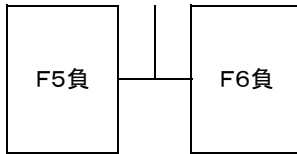

女 子

2日(日)

11月3日(月・祝)

2日(日)