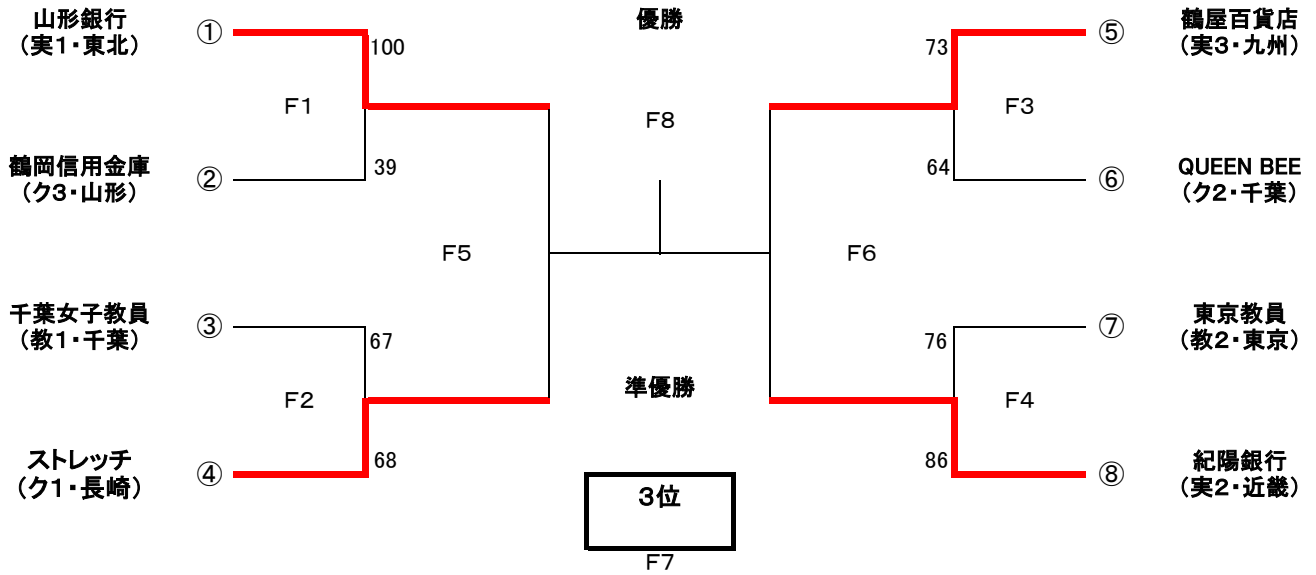

大会名	第10回全日本社会人バスケットボール選手権大会		1日目
開催日	平成26年11月2日(日)	開催期間	H25.11.2~11.3
開催地	酒田市国体記念体育館	女子	1回戦

#: M=男子、F=女子、K=交流戦

■ 女子1回戦

#	チーム名		試合結果		チーム名	審判
F1	山形銀行 (実1・東北)	○ 100	29 - 8 27 - 5 27 - 13 17 - 13	● 39	鶴岡信用金庫 (ク3・山形)	主審 三好 英美 副審 佐藤 友大
F2	千葉女子教員 (教1・千葉)	● 67	13 - 24 21 - 10 10 - 17 23 - 17	○ 68	ストレッチ (ク1・長崎)	主審 星野 由貴 副審 小田中 涼子
F3	鶴屋百貨店 (実3・九州)	○ 73	17 - 11 24 - 18 12 - 19 20 - 16	● 64	QUEEN BEE (ク2・千葉)	主審 那須 弘幸 副審 三澤 剛
F4	東京教員 (教2・東京)	● 76	20 - 25 13 - 16 15 - 23 28 - 22	○ 86	紀陽銀行 (実2・近畿)	主審 池松 和久 副審 矢口 弘幸

東日本大震災復興支援

第10回全日本社会人バスケットボール選手権大会組合せ

期日:平成26年11月2日(日)~3日(月・祝)

場所:酒田市国体記念体育館

男子

女 子

2日(日)

11月3日(月・祝)

2日(日)

交流戦2試合