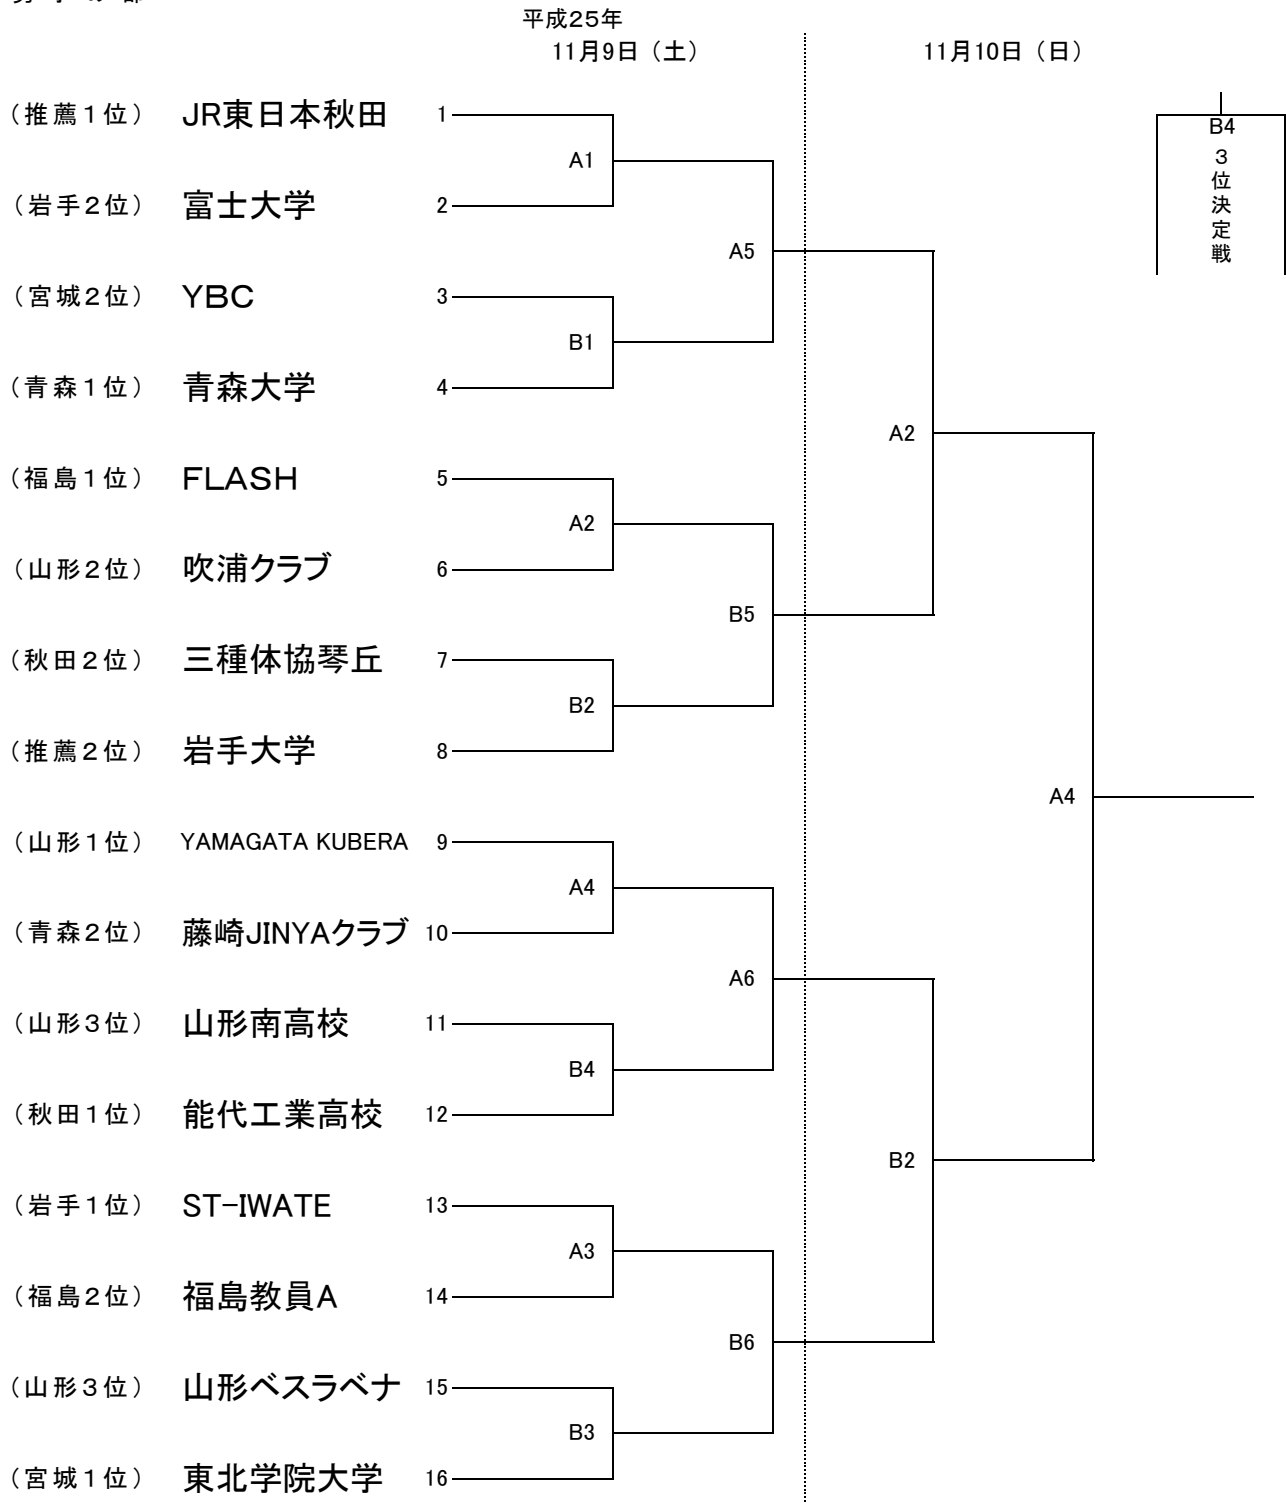

第68回東北男女総合バスケットボール選手権大会

兼 第89回天皇杯・第80回皇后杯全日本総合バスケットボール選手権大会東北地区予選会

男子の部

【 試合時間 】

11月 9日(土)	第1試合 9:00	第2試合 10:30	第3試合 12:00	第4試合 13:30	第5試合 15:00	第6試合 16:30
11月10日(日)	女子準決勝 順位決定戦 9:00	男子準決勝 10:30	女子決勝 順位決定戦 12:00	男子決勝 順位決定戦 13:30		

【 会場およびコート 】 山形市総合スポーツセンター : A・B
 山形県体育館 : C・D
 山形北高校 : E・F