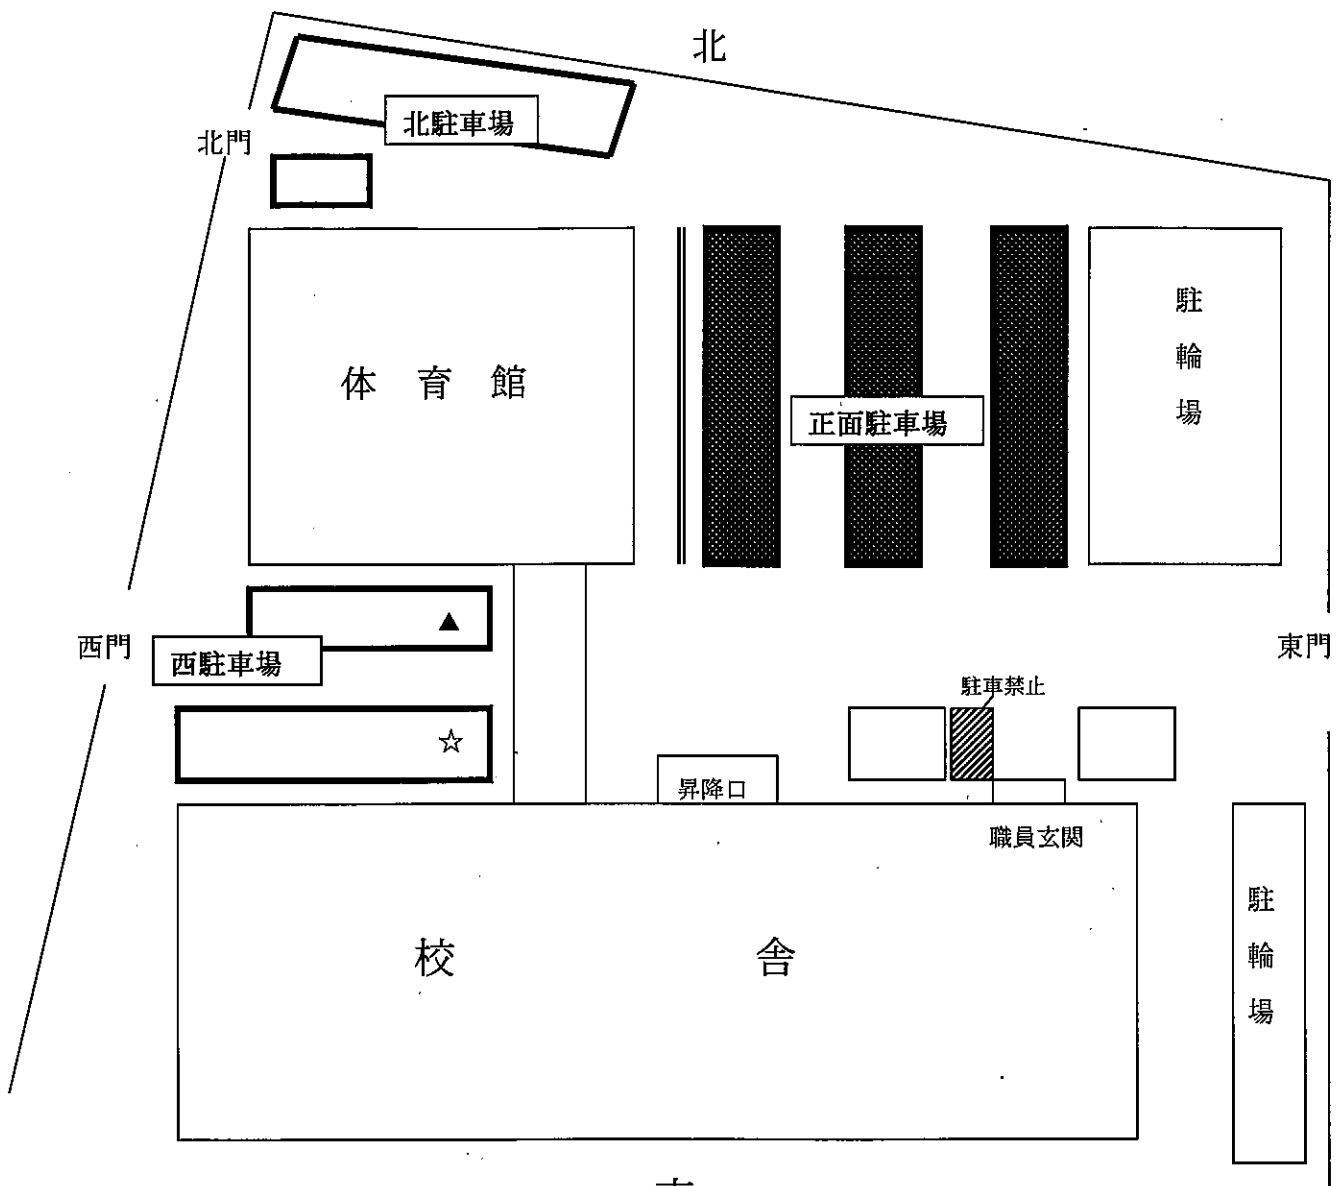

# 鶴北会場について

※ 体育館出入口のみご使用下さい。

### ① 正面駐車場は大会役員、審判用です。

北、西駐車場には本校職員が駐車しております。

防災上(避難経路)駐車禁止区域(斜線)には、駐車しないでください。

正面駐車場は左右の端から駐車して下さい。中央から駐車すると両端が駐車しづらくなります。

## 鶴北会場について

- ・入口は体育館玄関のみとなります。ピロティを通過しお入りください。
- ・入場の際は、検温と手指消毒を必ずし、チームでまとまってお入り下さい。
- ・アリーナへの入場は全ての荷物を持ち、トレーニングルーム側入口よりお入り下さい。
- ・試合終了後、TO役員以外は速やかにエナジーに向かって右側の出口からそのまま体育館玄関を通り退場下さい。
- ※アリーナの出入りは一方通行とします。
- ・アツツ場はありません。
- ・各チームの控室は左図の通りです。が、直接アリーナに入ることも可能です。
- ・エントリ以外の部員の観戦はアリーナの自チームベンチの向側のみでお願いします。
- ・本校舎への立入りはできません。
- ・顧問の先生から選手へ感染予防対策を徹底させて下さるようお願いいたします。
- ・会場が狭くご不便をおかけしますが、ご協力をお願いいたします。