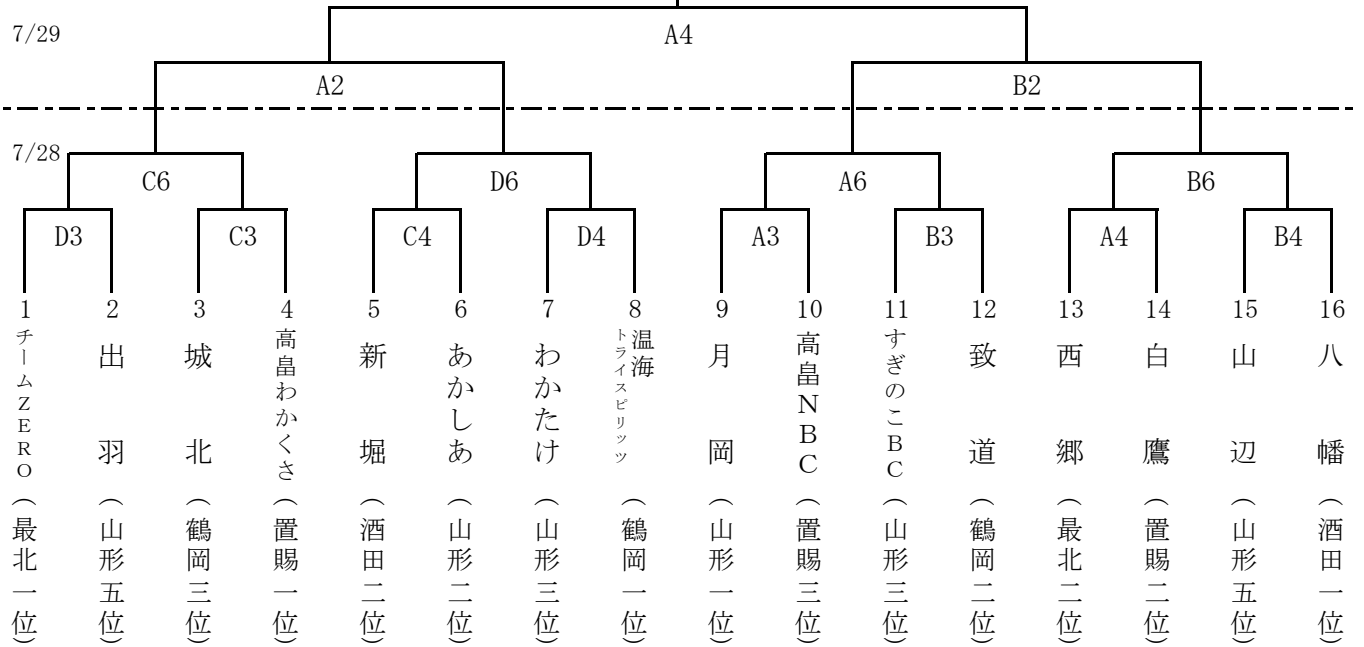

第31回 東北電力旗東北ミニバスケットボール大会 山形県予選会 組み合わせ表

期 日 平成30年 7月28日(土)・29日(日)
会 場 南陽市民体育館 (A・B)
米沢市営体育館 (C・D)

＜男子＞

＜女子＞