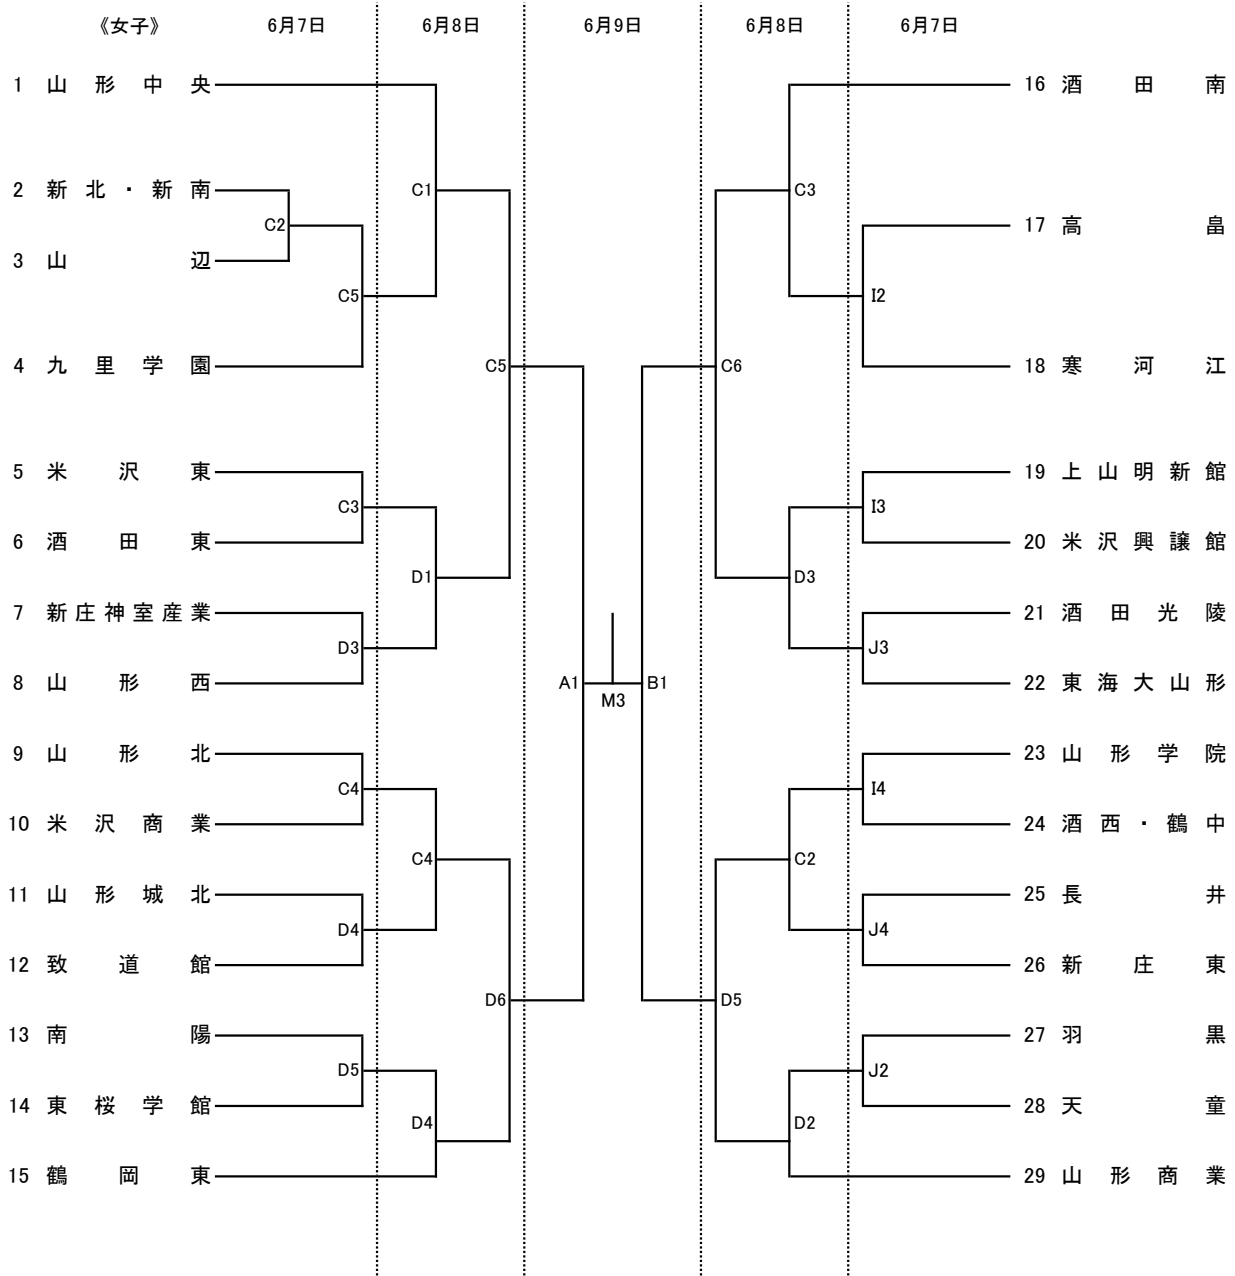

令和6年度
 第75回 山形県高等学校総合体育大会
 兼 全国高等学校総合体育大会 山形県予選会
 組み合わせ

【会場およびコート】

山形市総合スポーツセンター :M・A・B
 三友エンジニア体育文化センター :C・D
 山形工業高校 :E・F
 山形中央高校 :G・H
 山形市立商業高校 :I・J
 日本大学山形高校 :K・L

【試合時間】

6月7日(金)・8日(土)

	第1試合	第2試合	第3試合	第4試合	第5試合	第6試合
開始時間	9:00	10:30	12:00	13:30	15:00	16:30

6月9日(日)

	女子準決勝	男子準決勝	女子決勝	男子決勝
開始時間	9:00	10:30	12:45	14:15