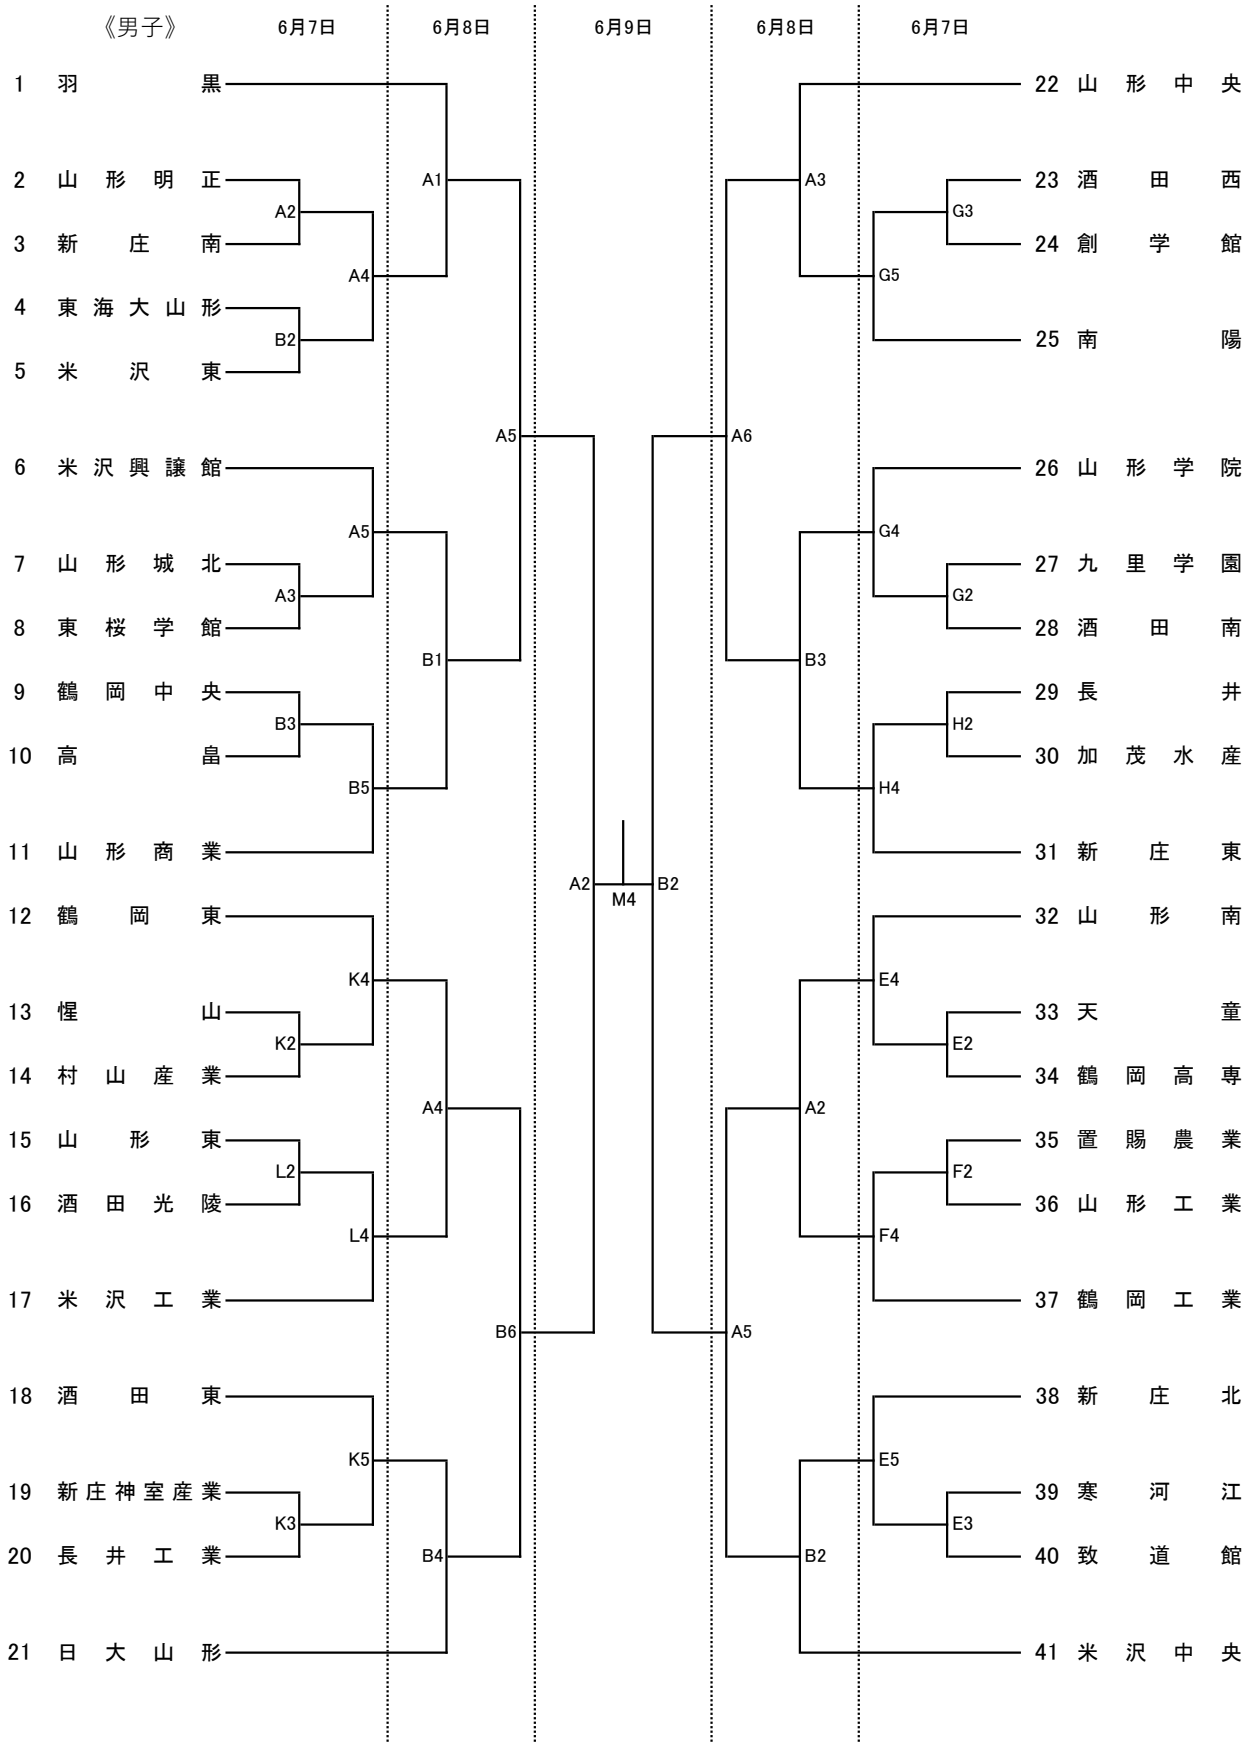

令和6年度
 第75回 山形県高等学校総合体育大会
 兼 全国高等学校総合体育大会 山形県予選会
 組み合わせ

【会場およびコート】

山形市総合スポーツセンター :M・A・B
 三友エンジニア体育文化センター :C・D
 山形工業高校 :E・F
 山形中央高校 :G・H
 山形市立商業高校 :I・J
 日本大学山形高校 :K・L

【試合時間】

6月7日(金)・8日(土)

	第1試合	第2試合	第3試合	第4試合	第5試合	第6試合
開始時間	9:00	10:30	12:00	13:30	15:00	16:30

6月9日(日)

	女子準決勝	男子準決勝	女子決勝	男子決勝
開始時間	9:00	10:30	12:45	14:15