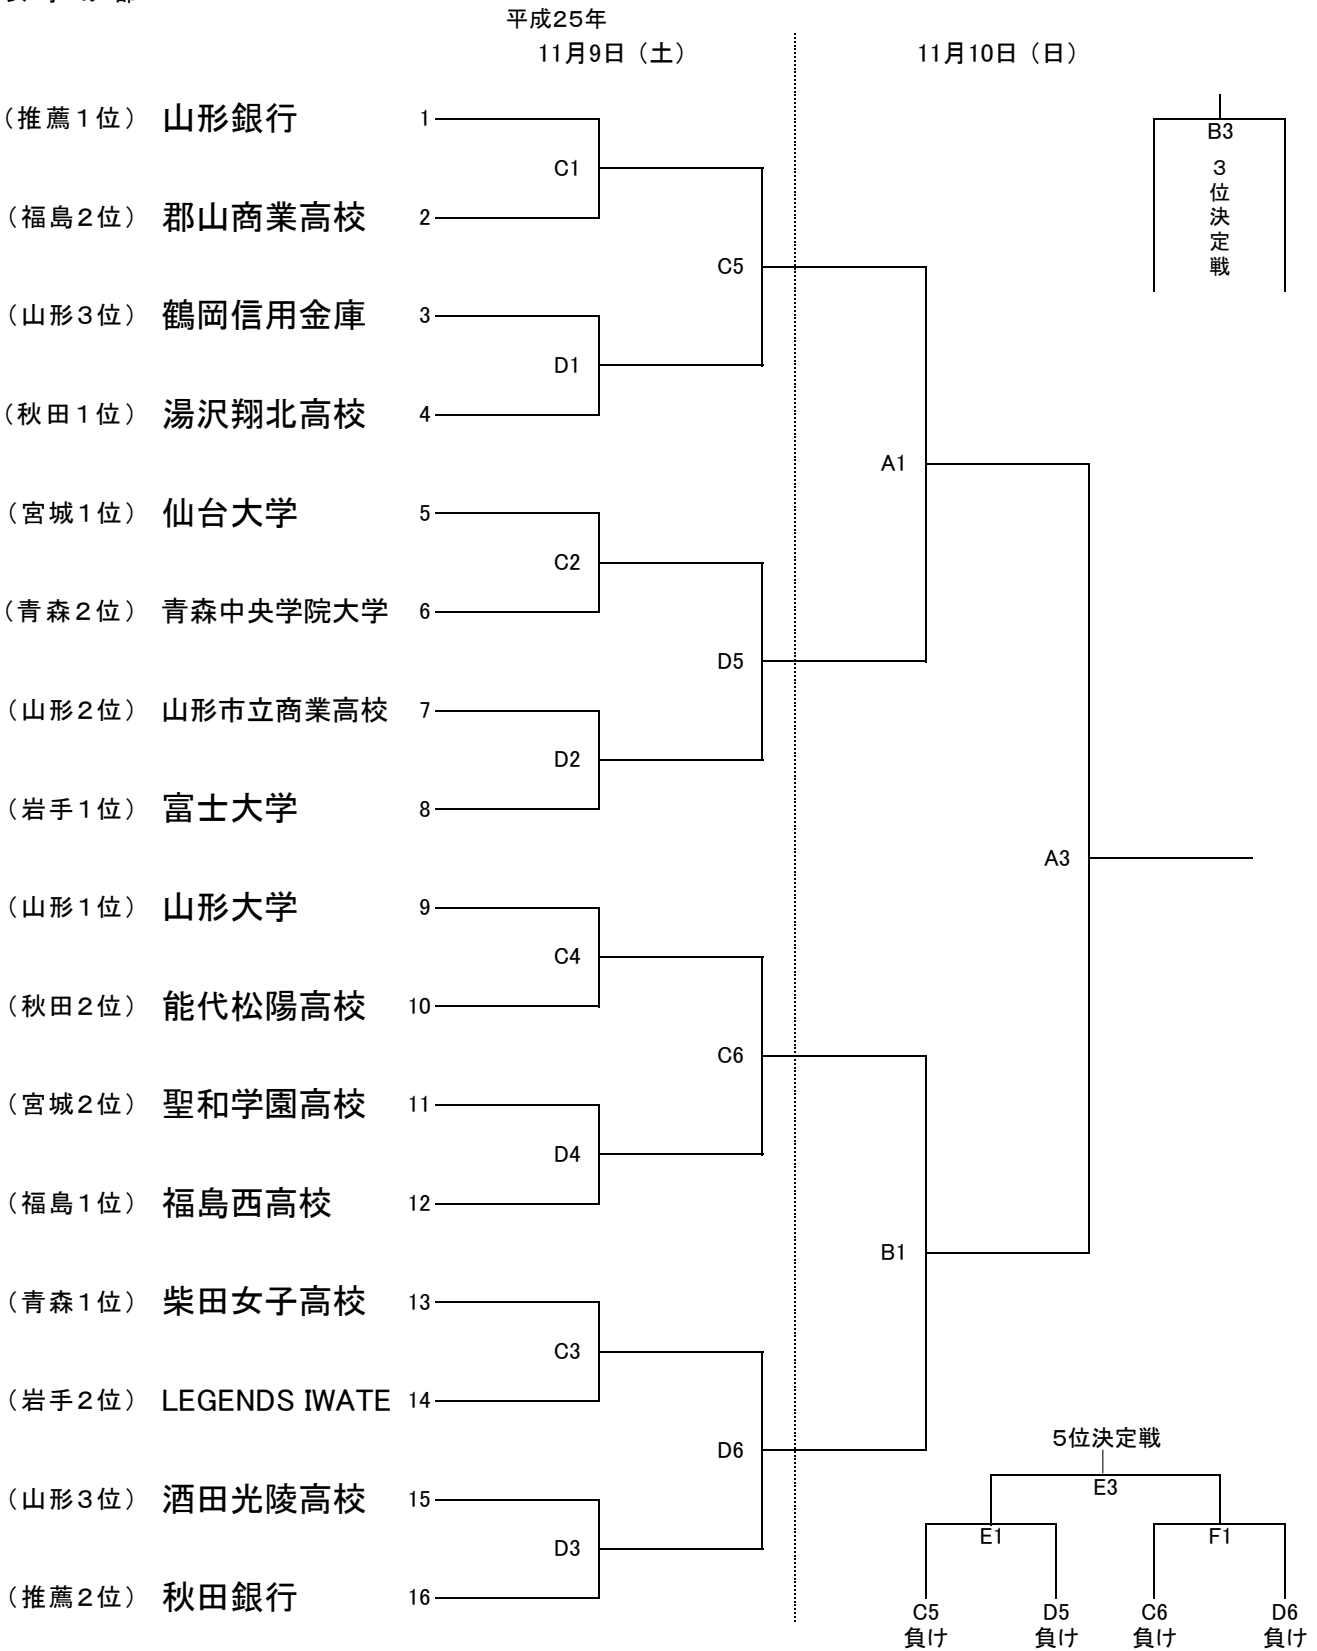

第68回東北男女総合バスケットボール選手権大会

兼 第89回天皇杯・第80回皇后杯全日本総合バスケットボール選手権大会東北地区予選会

女子の部

【 試 合 時 間 】

	第1試合	第2試合	第3試合	第4試合	第5試合	第6試合
11月 9日(土)	9:00	10:30	12:00	13:30	15:00	16:30
11月10日(日)	女子準決勝	男子準決勝	女子決勝	男子決勝		
	順位決定戦		順位決定戦	順位決定戦		
	9:00	10:30	12:00	13:30		

【会場およびコート】 山形市総合スポーツセンター : A・B
山形県体育館 : C・D
山形北高校 : E・F