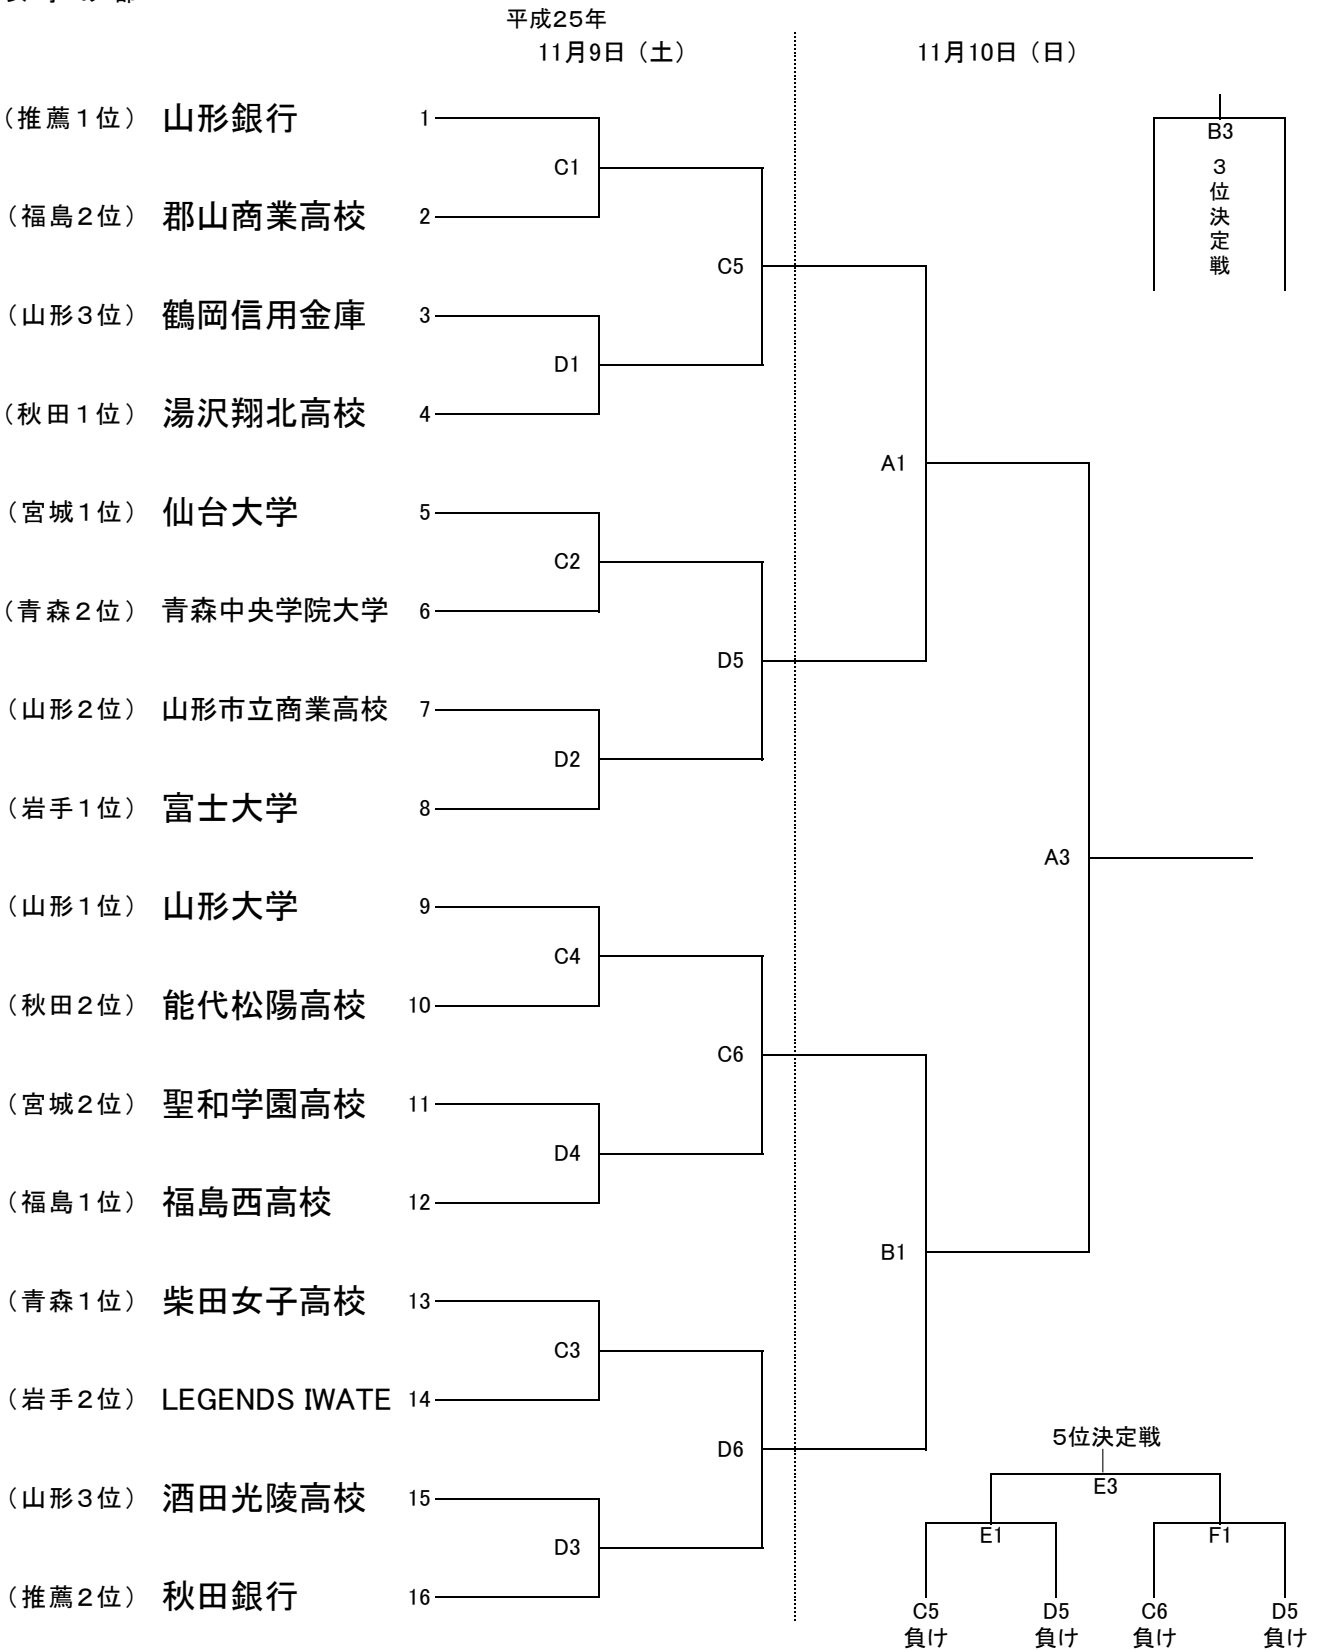

第68回東北男女総合バスケットボール選手権大会

兼 第89回天皇杯・第80回皇后杯全日本総合バスケットボール選手権大会東北地区予選会

女子の部

【 試 合 時 間 】

	第1試合	第2試合	第3試合	第4試合	第5試合	第6試合
11月 9日(土)	9:00	10:30	12:00	13:30	15:00	16:30
11月10日(日)	女子準決勝	男子準決勝	女子決勝	男子決勝		
	順位決定戦		順位決定戦	順位決定戦		
	9:00	10:30	12:00	13:30		

【会場およびコート】 山形市総合スポーツセンター : A・B
山形県体育館 : C・D
山形北高校 : E・F