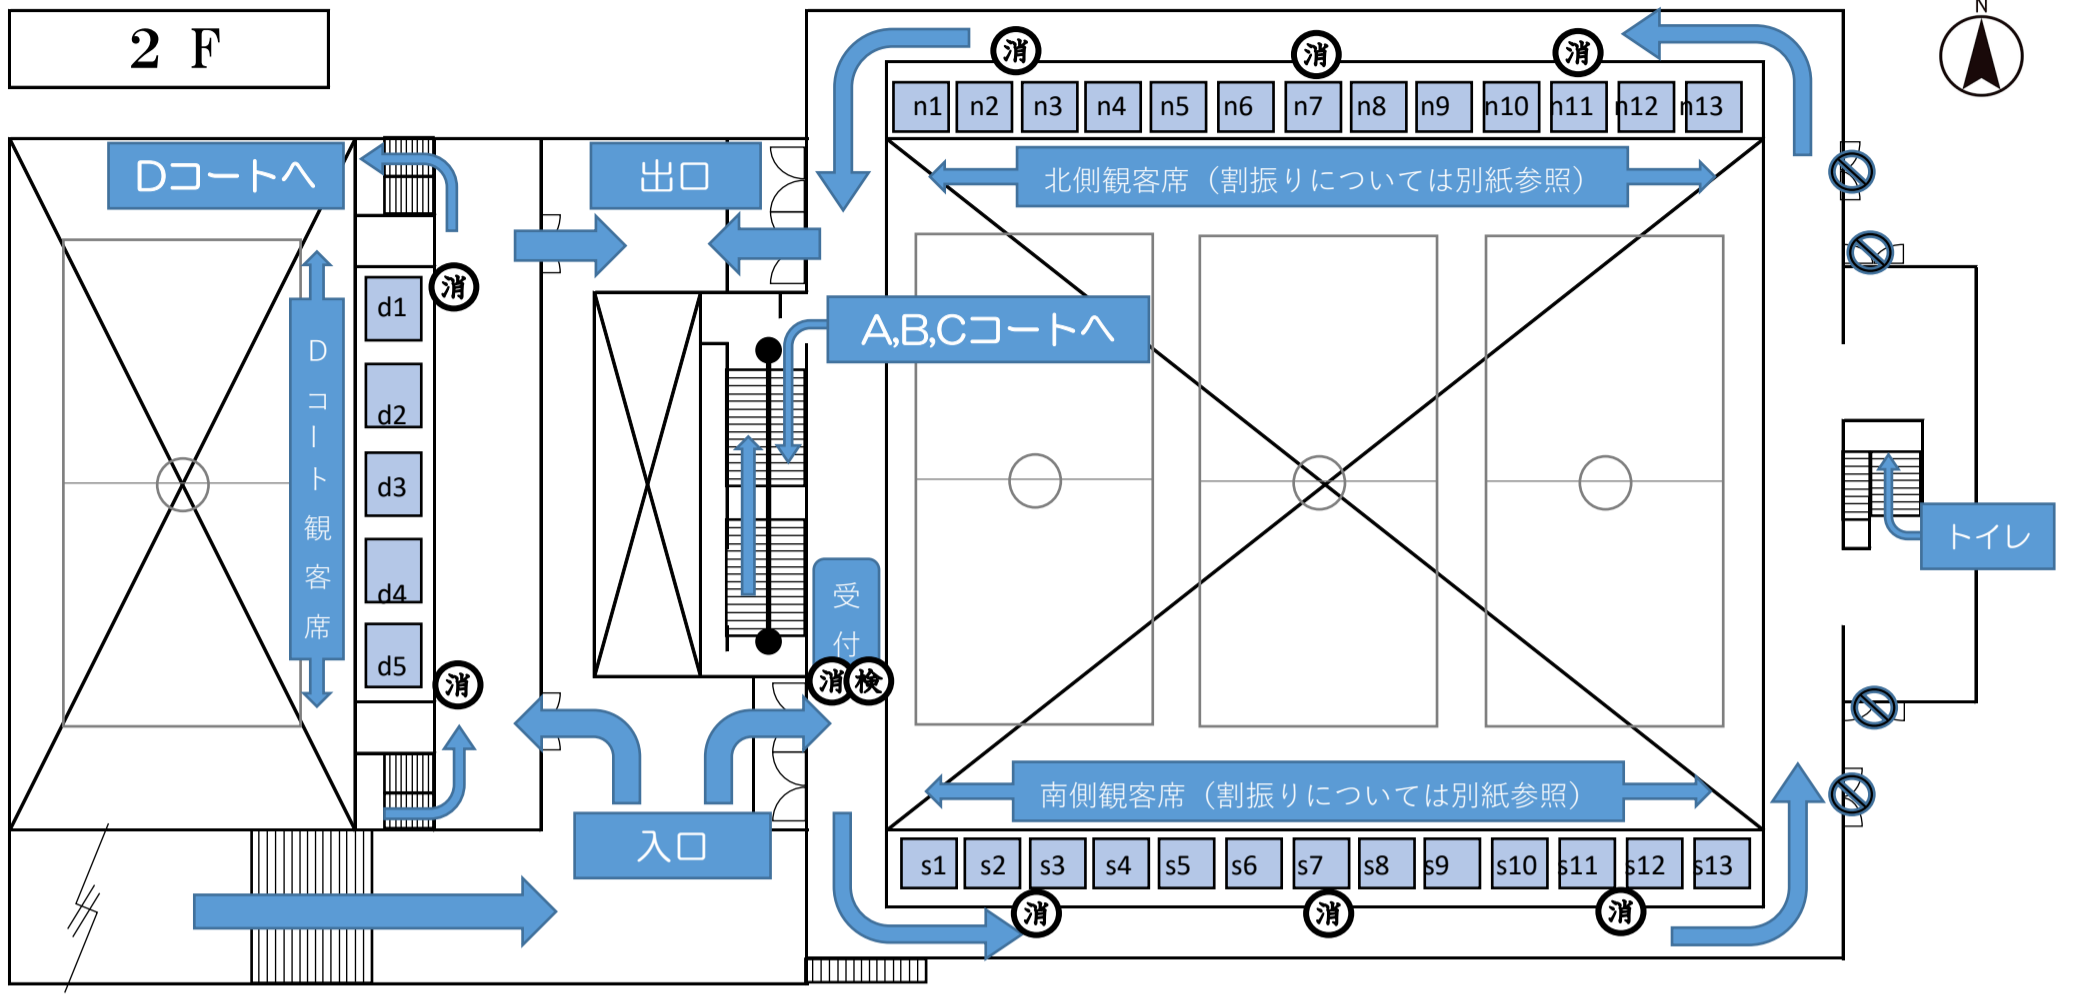

酒田市国体記念体育館 会場図

消・・・消毒 検・・・検温 締切

消・・・消毒 検・・・検温 締切