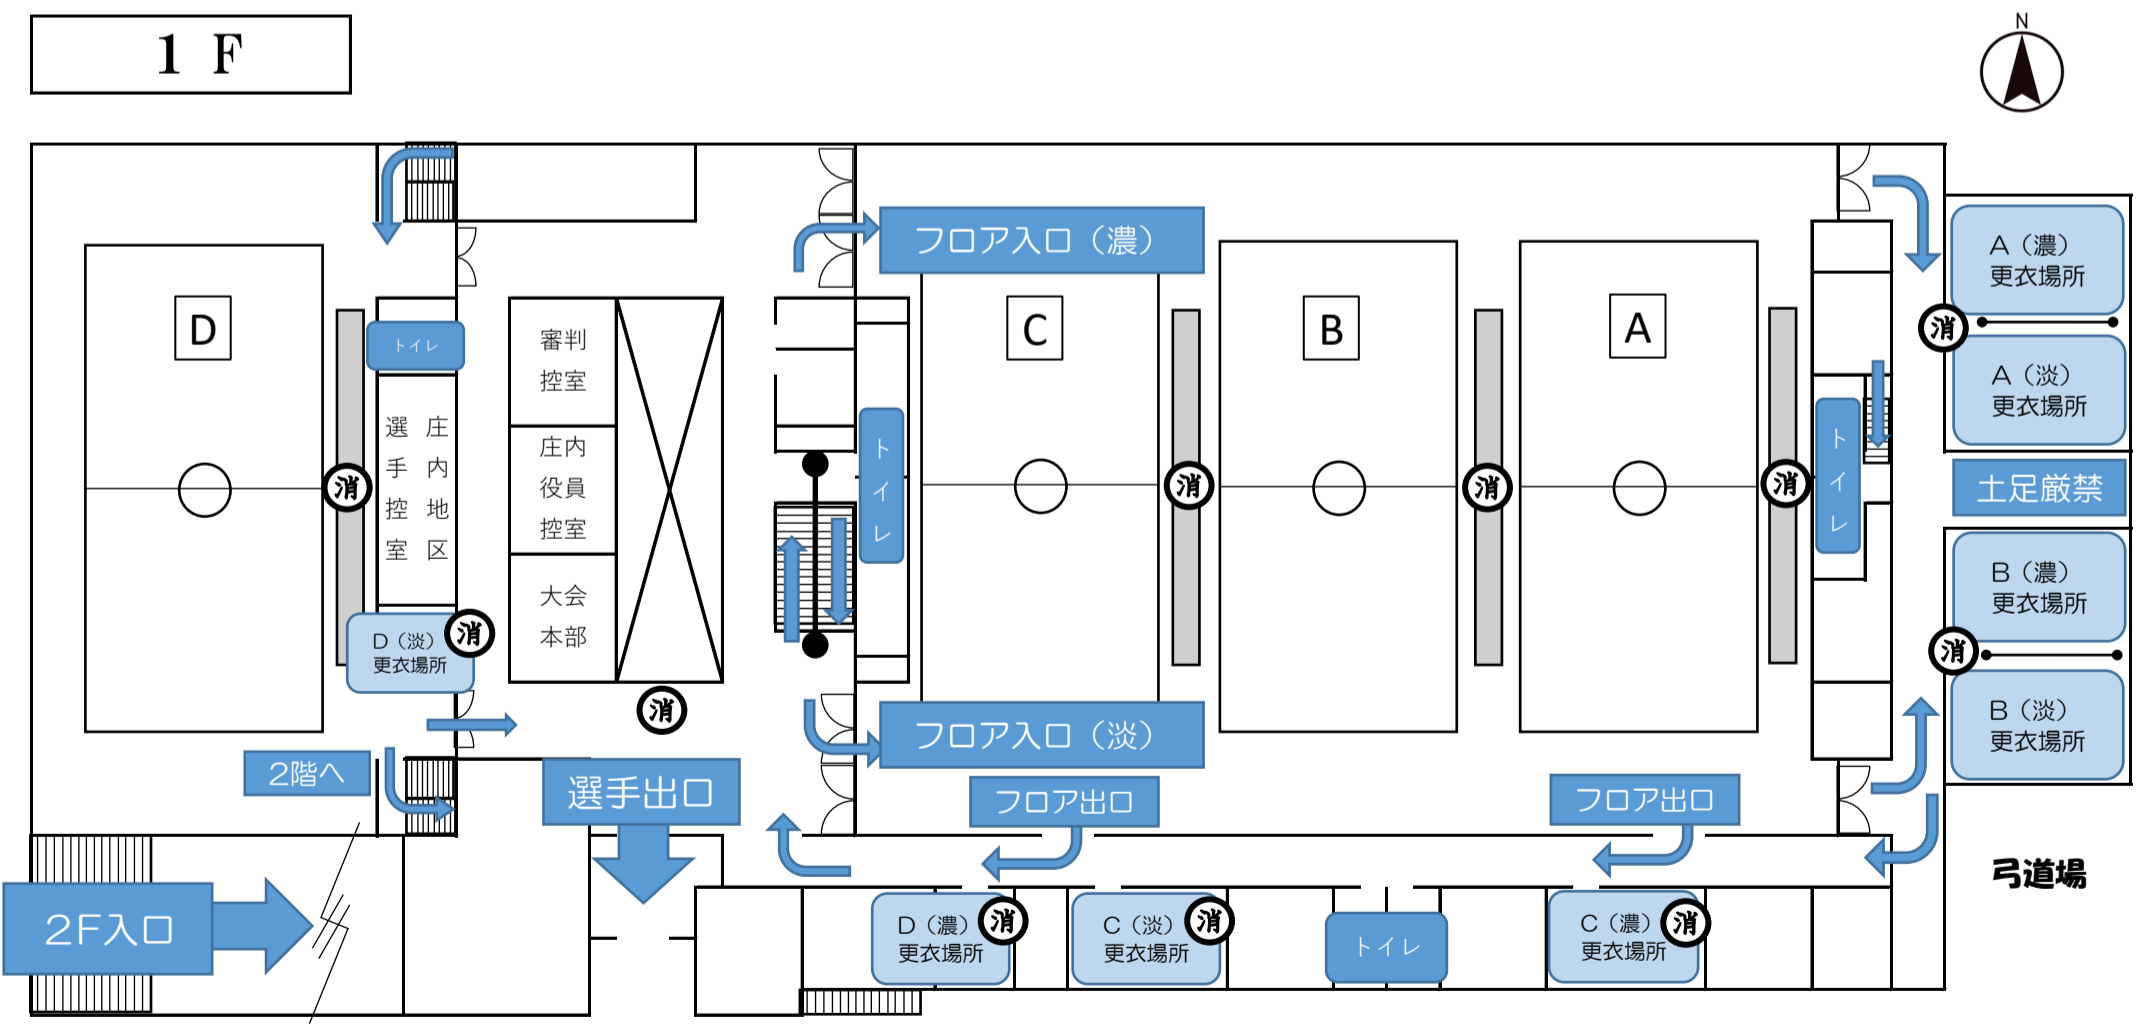

酒田市国体記念体育館 会場図

消・・・消毒 検・・・検温 締切

消・・・消毒 検・・・検温 締切