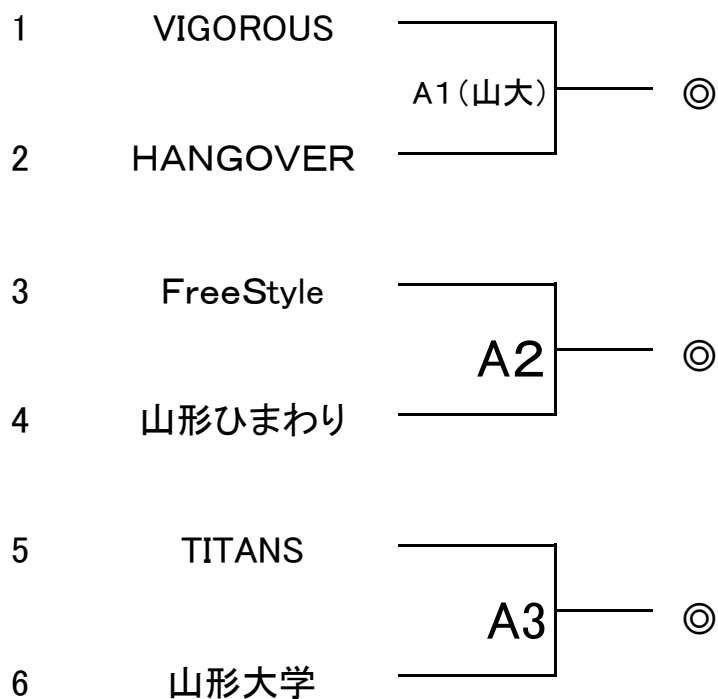

第68回国民体育大会バスケットボール競技 山形地区予選会組合せ

【会場】 東海大山形高等学校体育館

開場は9時です。1試合目のTOは山形大学にお願いします。
A2の試合以降は前の試合の敗者でお願いします。

【試合時間】
6月15日(土)

	第1試合	第2試合	第3試合
開始時間	10:00	11:30	13:00