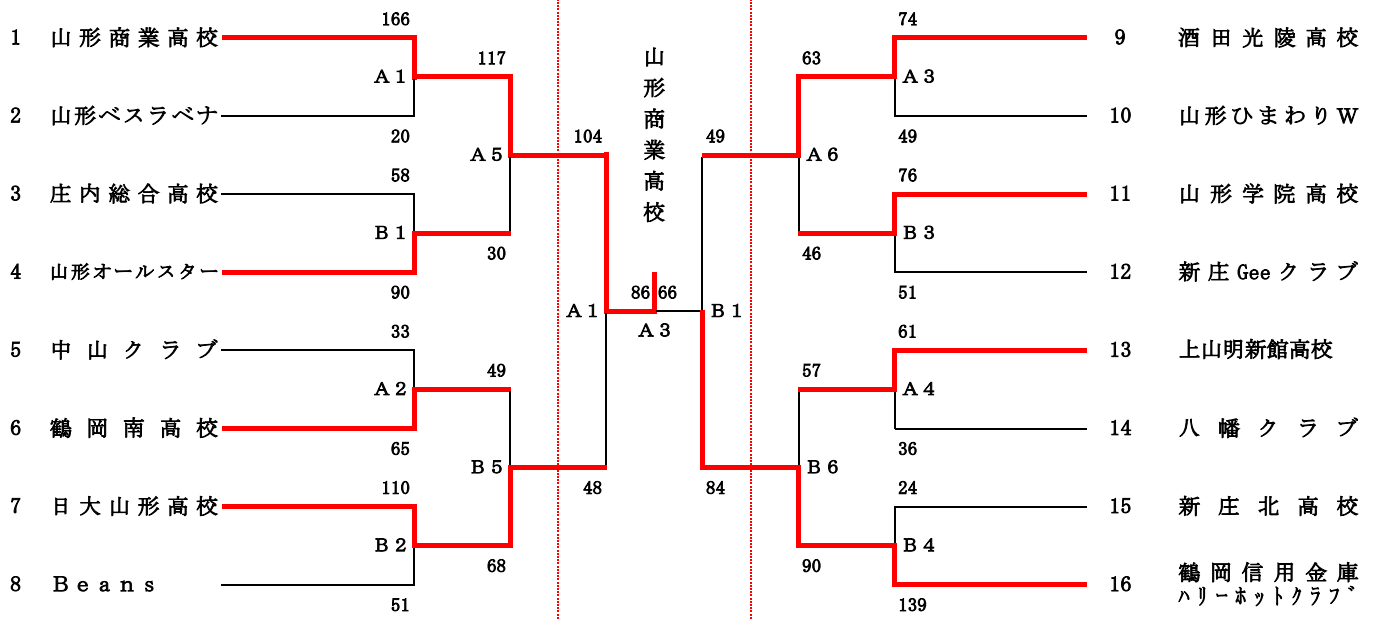

【女子の部】

10/4(土)

10/5(日)

10/4(土)

【会 場】

9月28日(日) E, Fコート: 寒河江高校体育館

G, Hコート: 山形東高校体育館

10月4日(土) C, Dコート: 山形南高校体育館

試合順	第1試合	第2試合	第3試合	第4試合	第5試合	第6試合
試合時間	9:00~10:30	10:30~12:00	12:00~13:30	13:30~15:00	15:00~16:30	16:30~18:00

10月4日(土) A, Bコート: 天童市スポーツセンター

10月5日(日) A, Bコート: 天童市スポーツセンター

試合順	第1試合	第2試合	第3試合	第4試合	第5試合	第6試合
試合時間	10:00~11:30	11:30~13:00	13:00~14:30	14:30~16:00	16:00~17:30	17:30~19:00